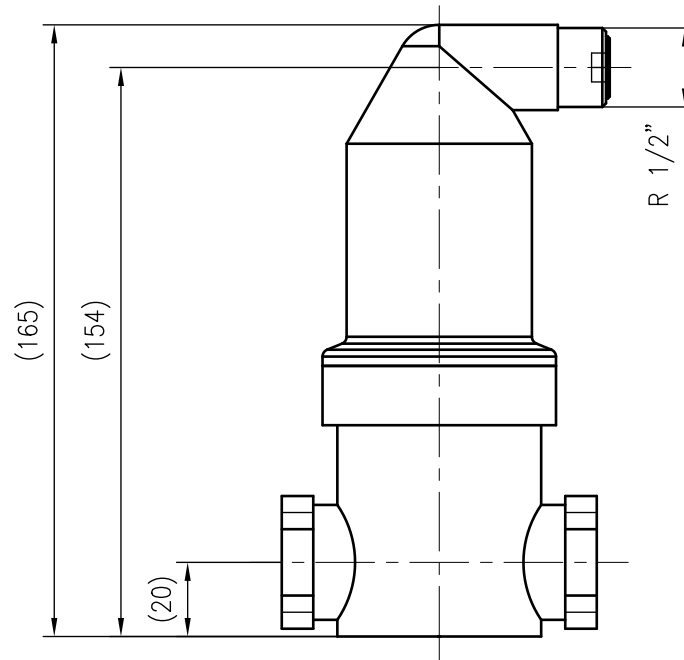

Side view

Front view

Isometric view

Top view

Unterliegt nicht dem Änderungsdienst/  
Not subject to change management

Maßstab/  
Scale: 1:2

Format/  
Size: A3

Revision  
23.05.2016

Exvoid A3 4 – 9251010