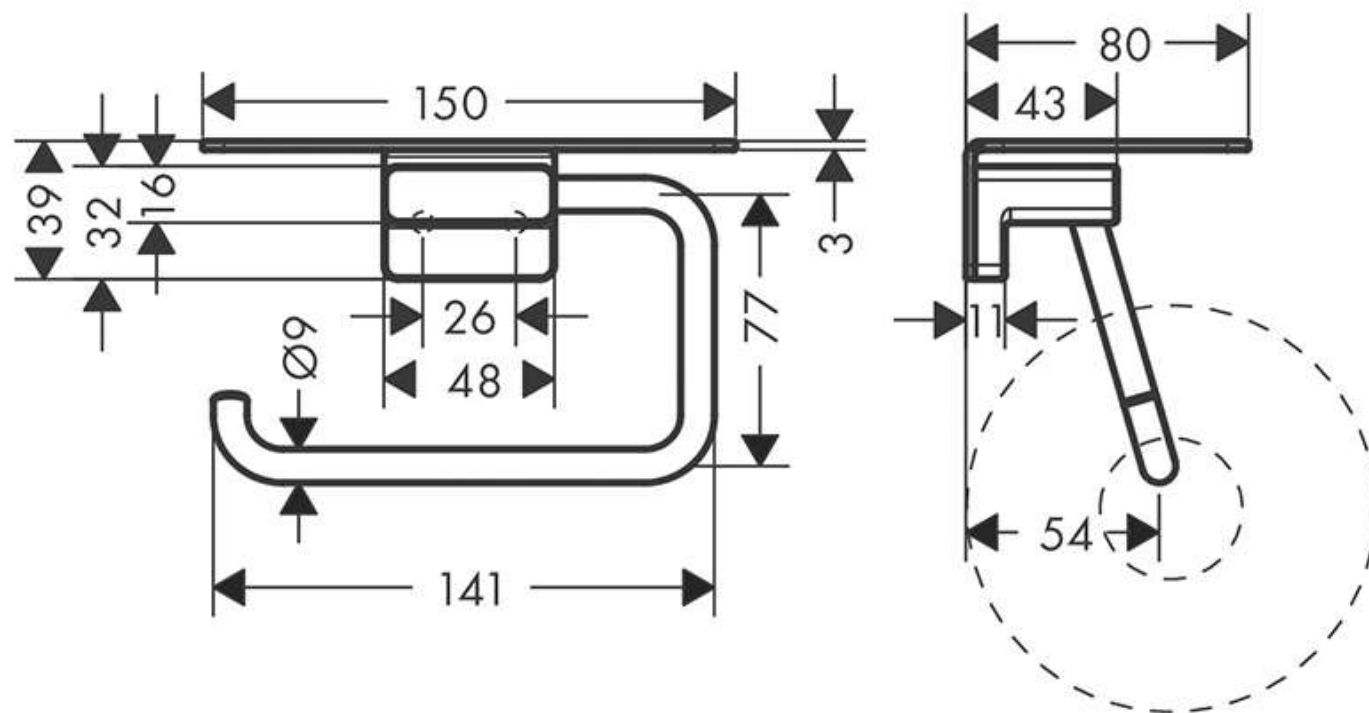

www.istoki-m.com.ua  
**hansgrohe**

**AddStoris Brushed Black (41772340)**