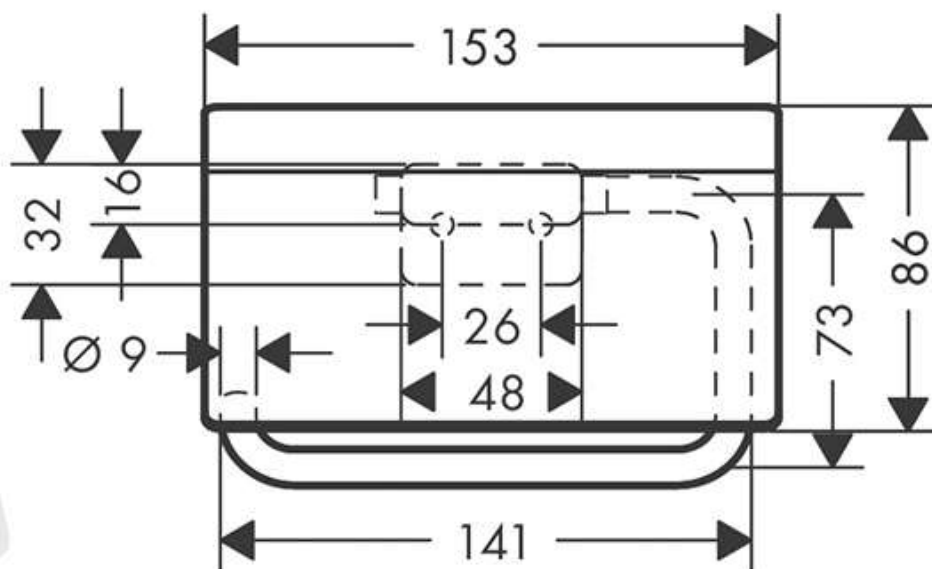

www.istoki-m.com.ua
hansgrohe

AddStoris Chrome (41753000)