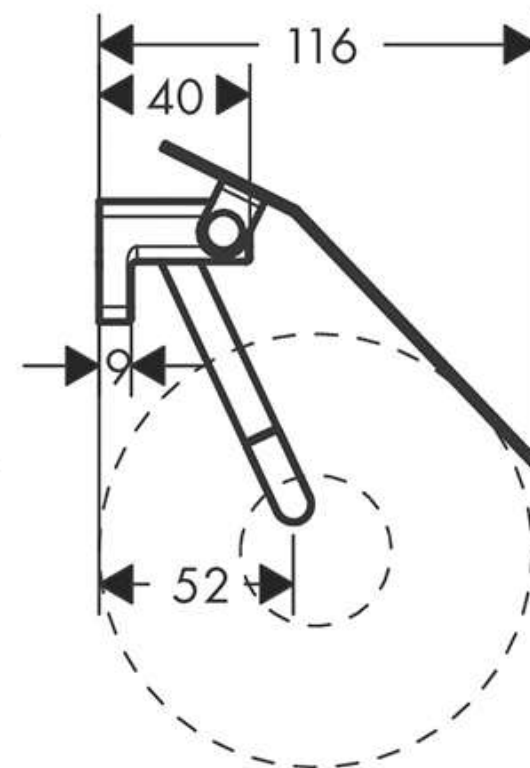

www.istoki-m.com.ua
hansgrohe

AddStoris Chrome (41753000)