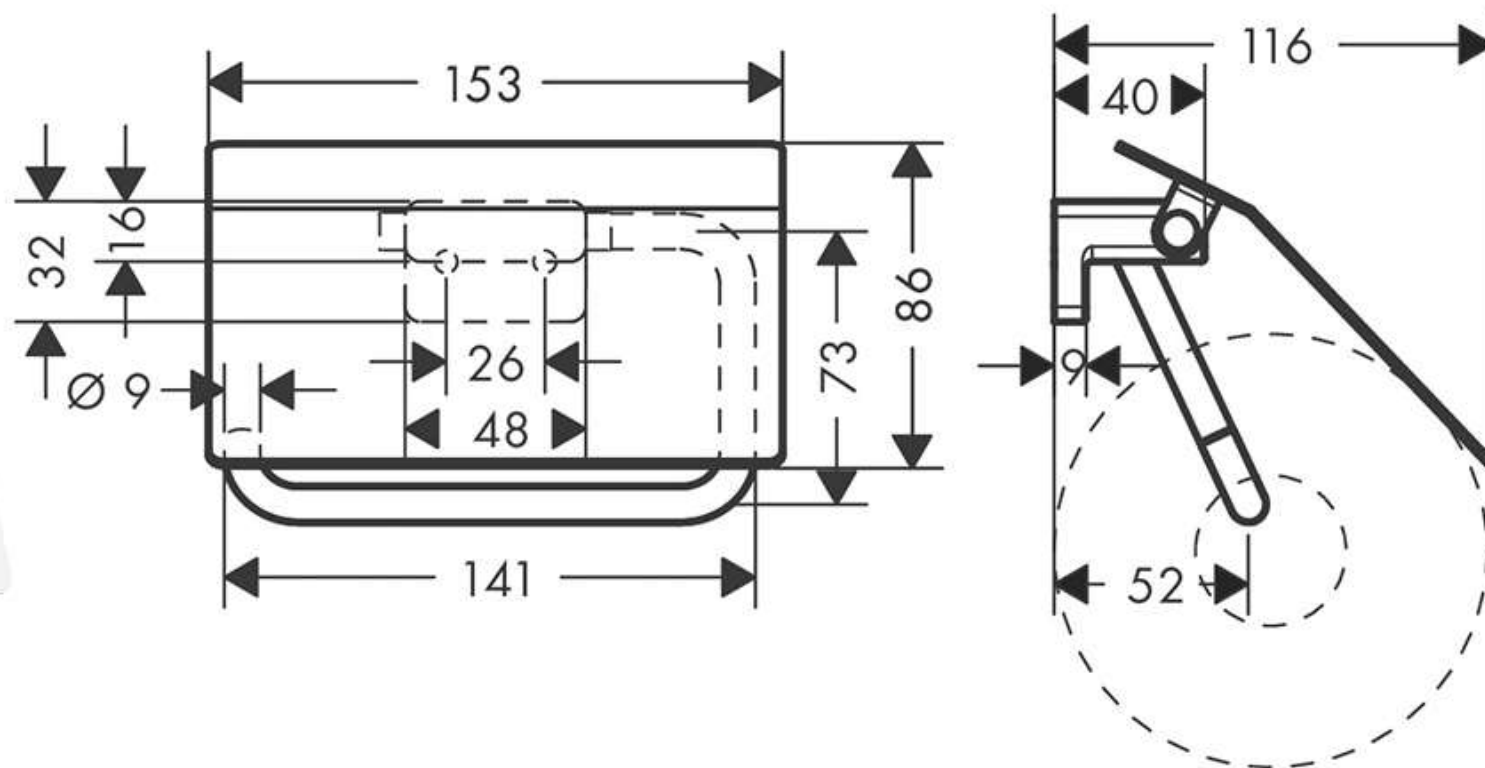

www.istoki-m.com.ua
hansgrohe

AddStoris Matt White (41753700)