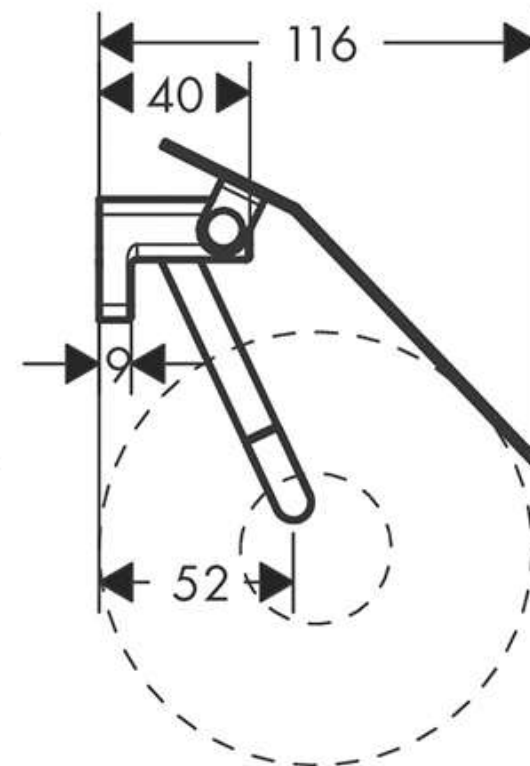

www.istoki-m.com.ua  
**hansgrohe**

**AddStoris Brushed Bronze (41753140)**