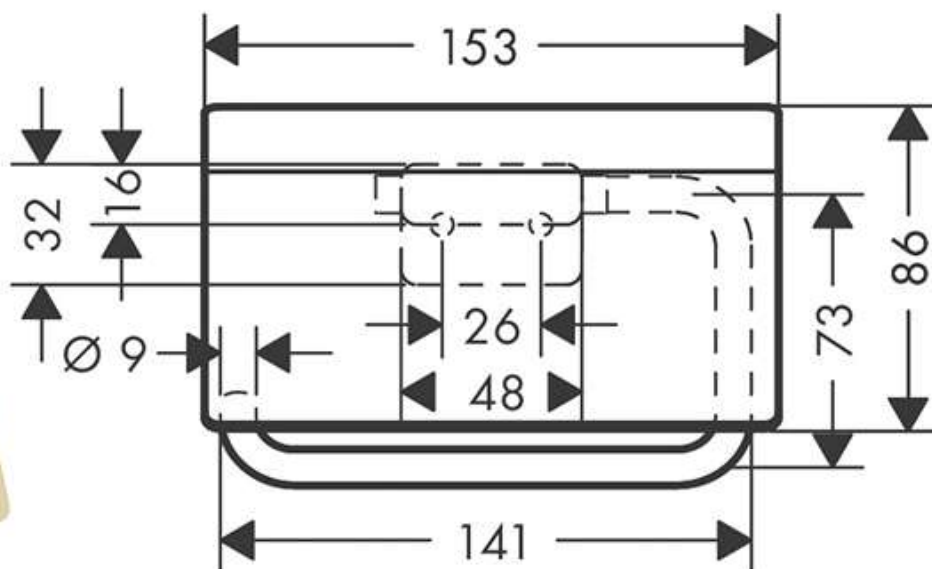

www.istoki-m.com.ua  
**hansgrohe**

**AddStoris Brushed Bronze (41753140)**