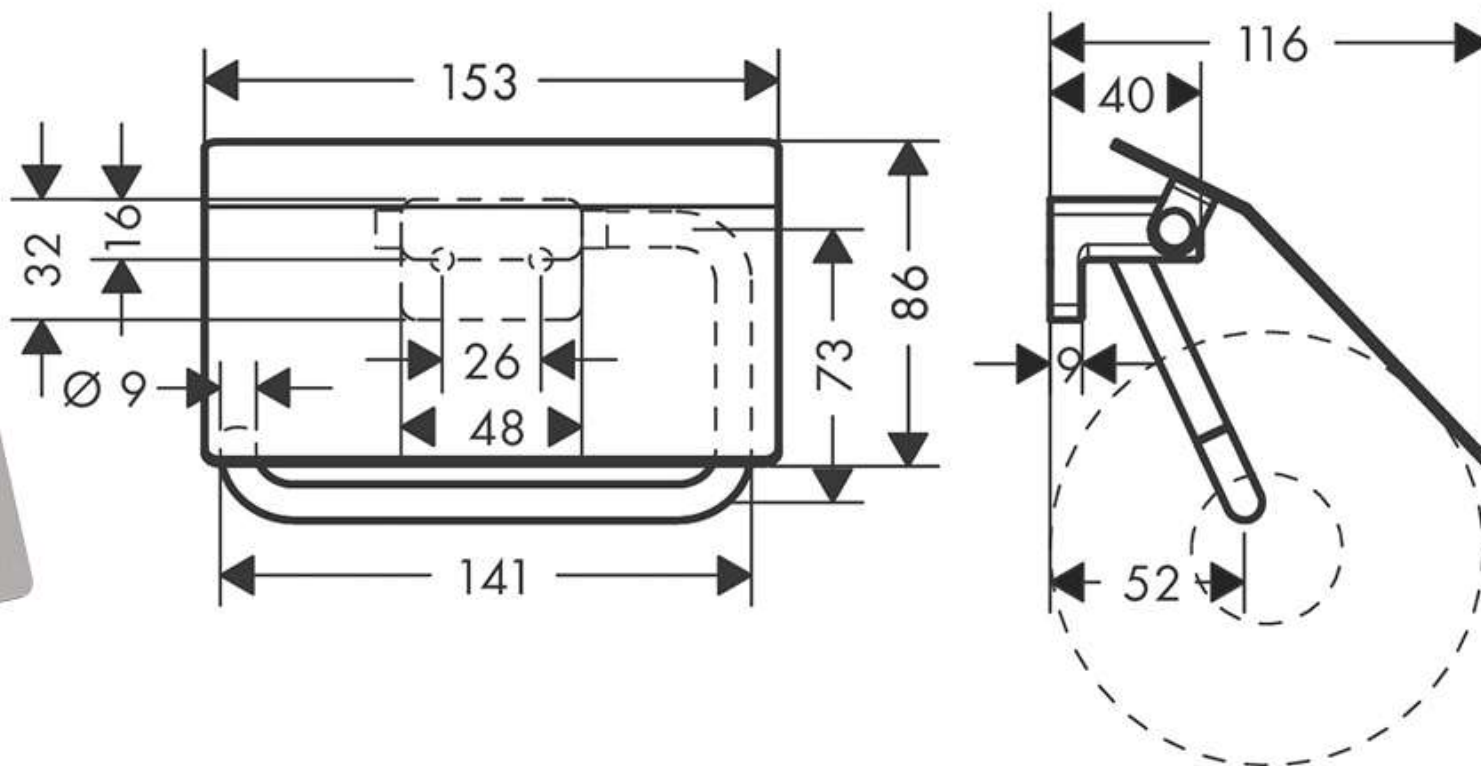

www.istoki-m.com.ua

hansgrohe

AddStoris Brushed Black (41753340)