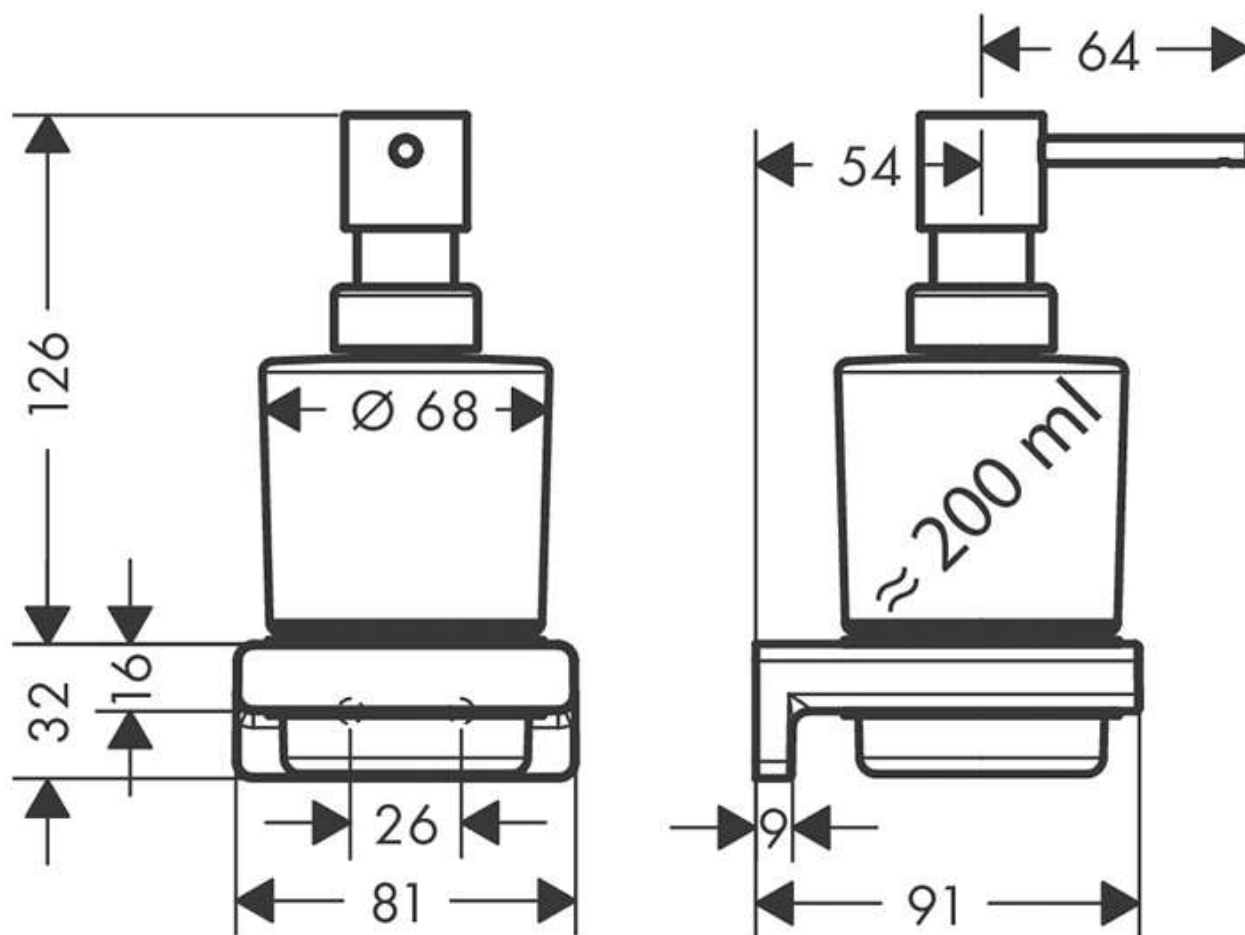

www.istoki-m.com.ua

hansgrohe

AddStoris Matt White (41745700)