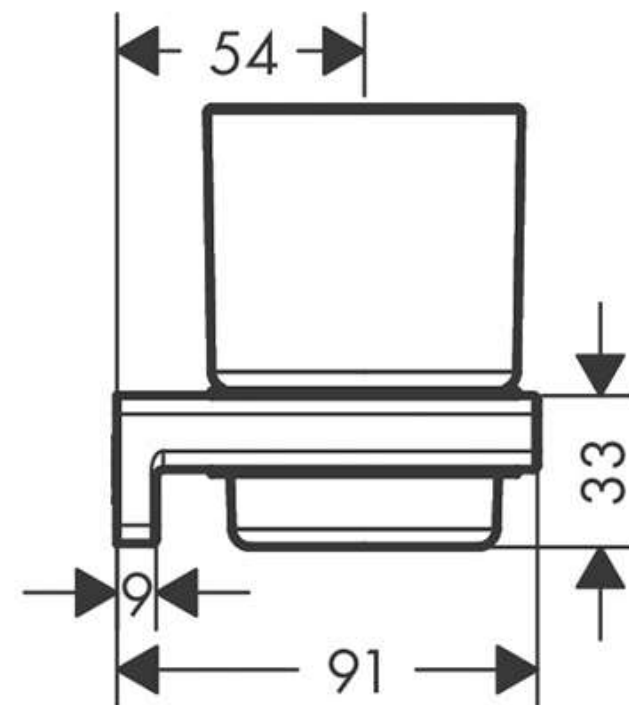

www.istoki-m.com.ua
hansgrohe

AddStoris Matt White (41749700)