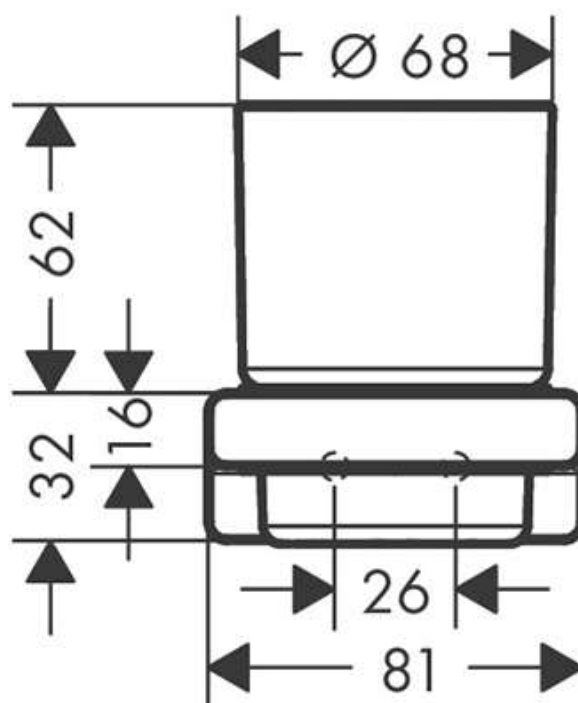

www.istoki-m.com.ua
hansgrohe

AddStoris Matt White (41749700)