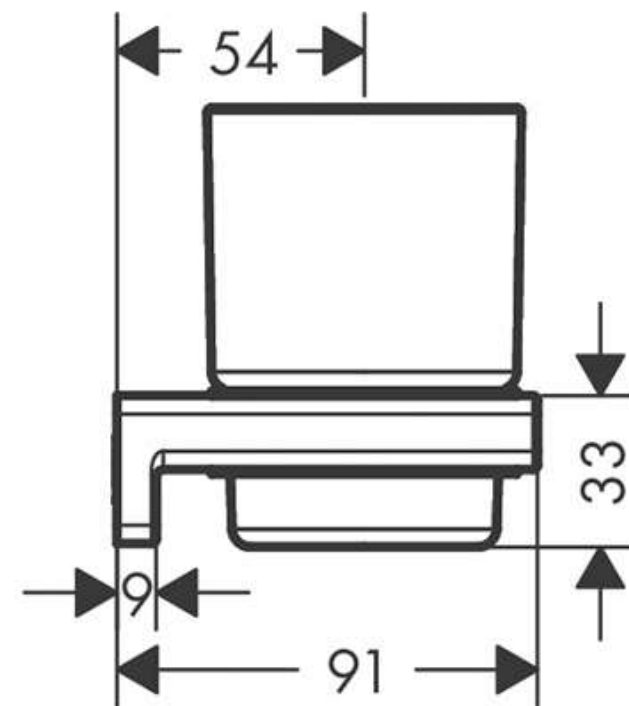

www.istoki-m.com.ua
hansgrohe

AddStoris Brushed Bronze (41749140)