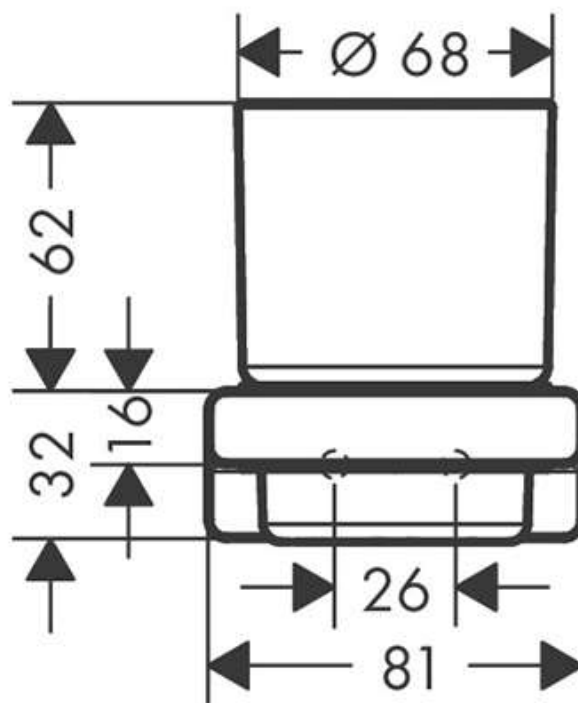

www.istoki-m.com.ua
hansgrohe

AddStoris Brushed Bronze (41749140)