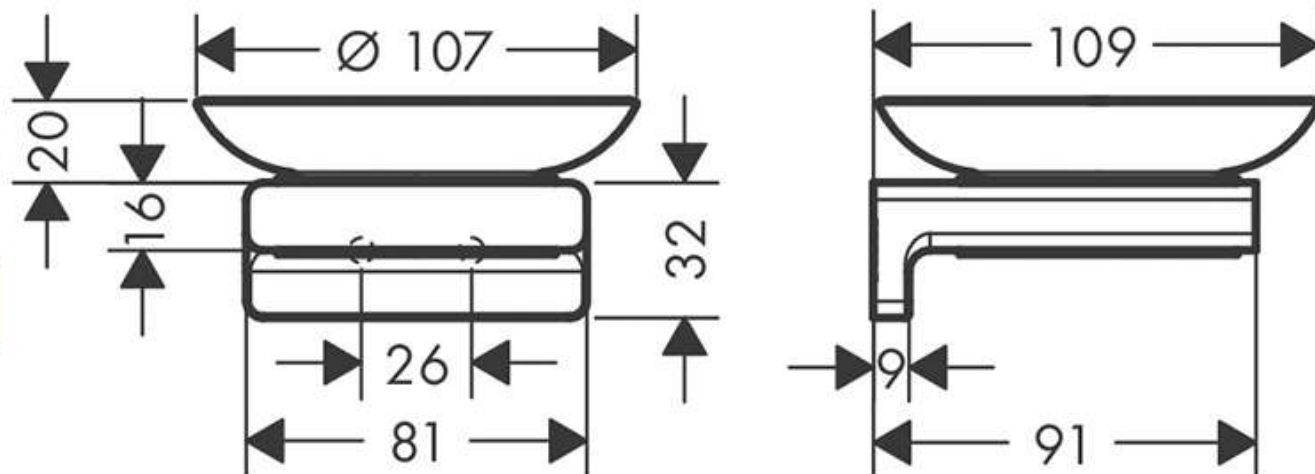

www.istoki-m.com.ua
hansgrohe

AddStoris Brushed Bronze (41746140)