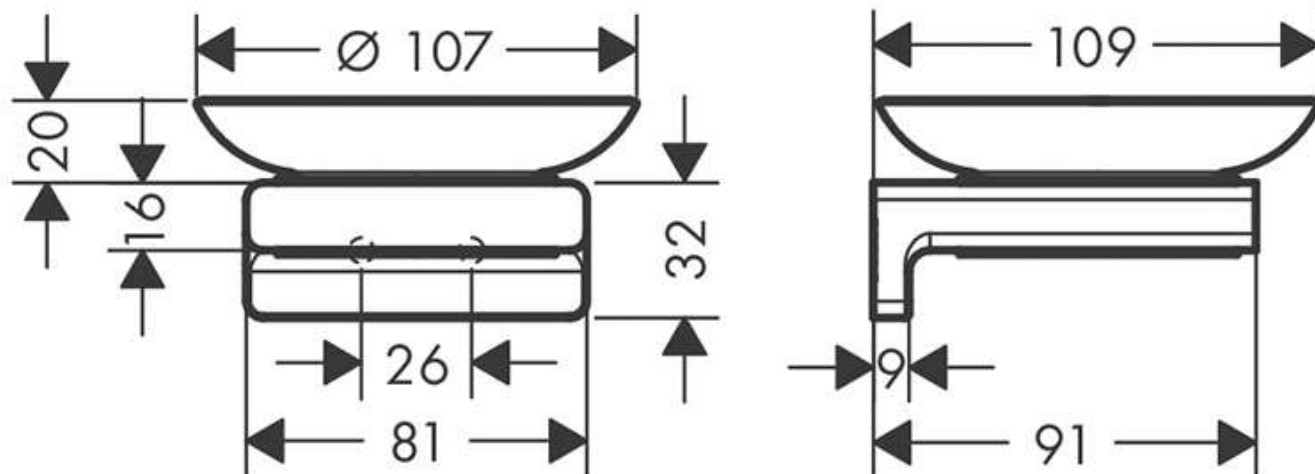

www.istoki-m.com.ua
hansgrohe

AddStoris Matt Black (41746670)