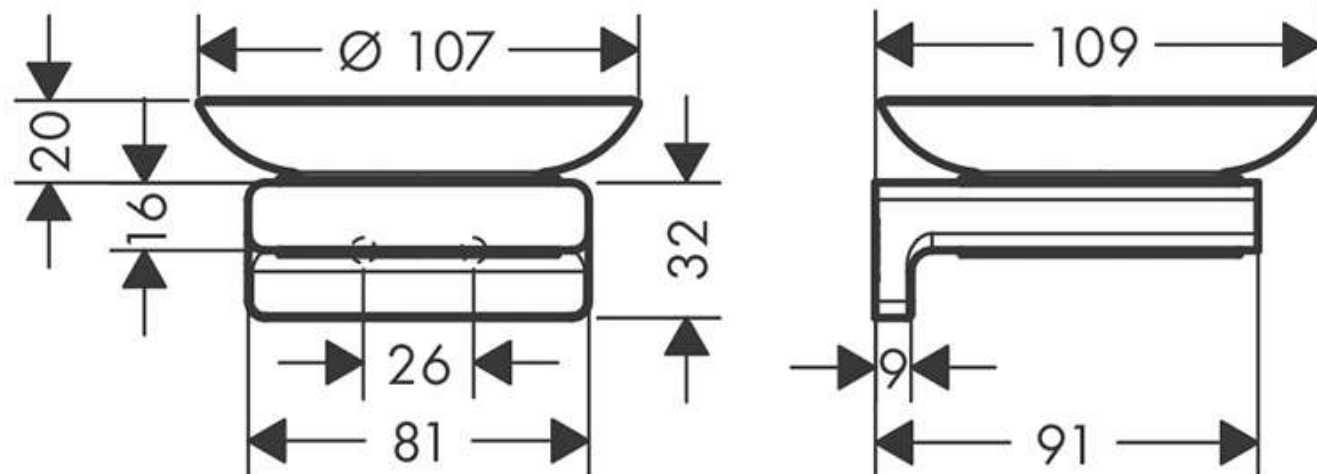

www.istoki-m.com.ua
hansgrohe

AddStoris Brushed Black (41746340)