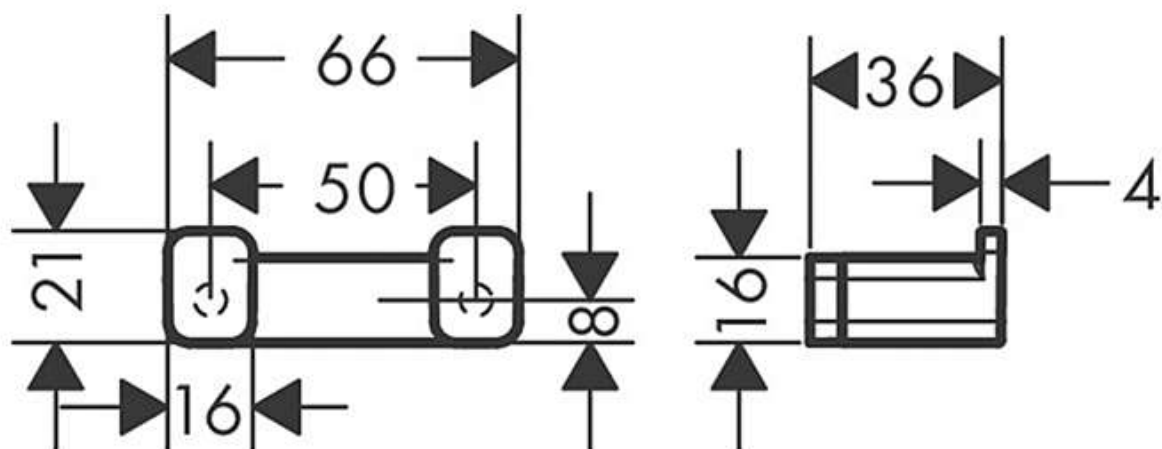

www.istoki-m.com.ua  
**hansgrohe**

**AddStoris 3.6 x1.6 x 6.6 cm Chrome (41755000)**