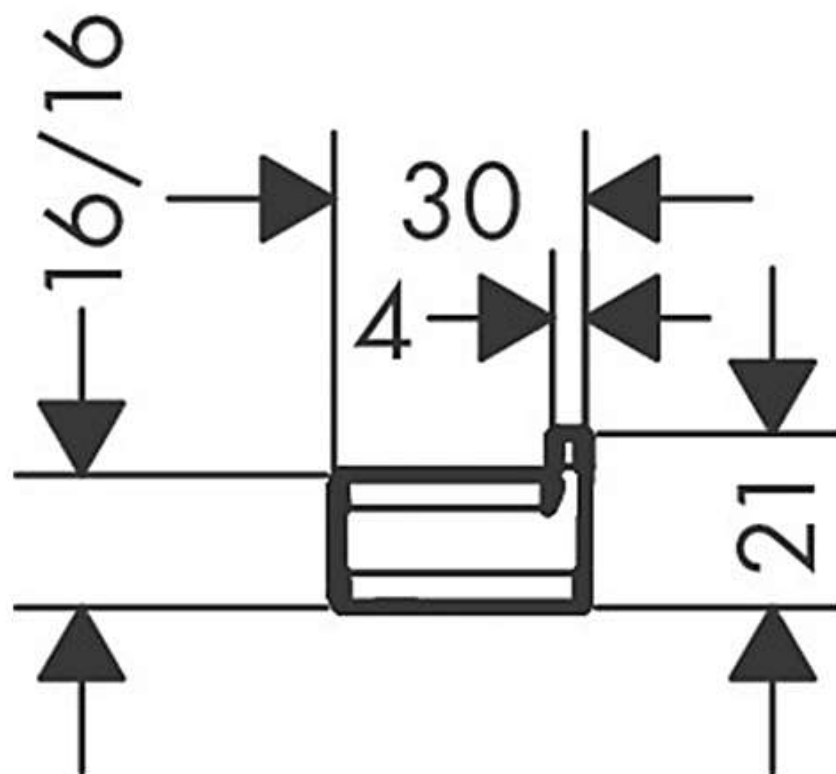

www.istoki-m.com.ua
hansgrohe

AddStoris 3.0 x1.6 cm Chrome (41742000)