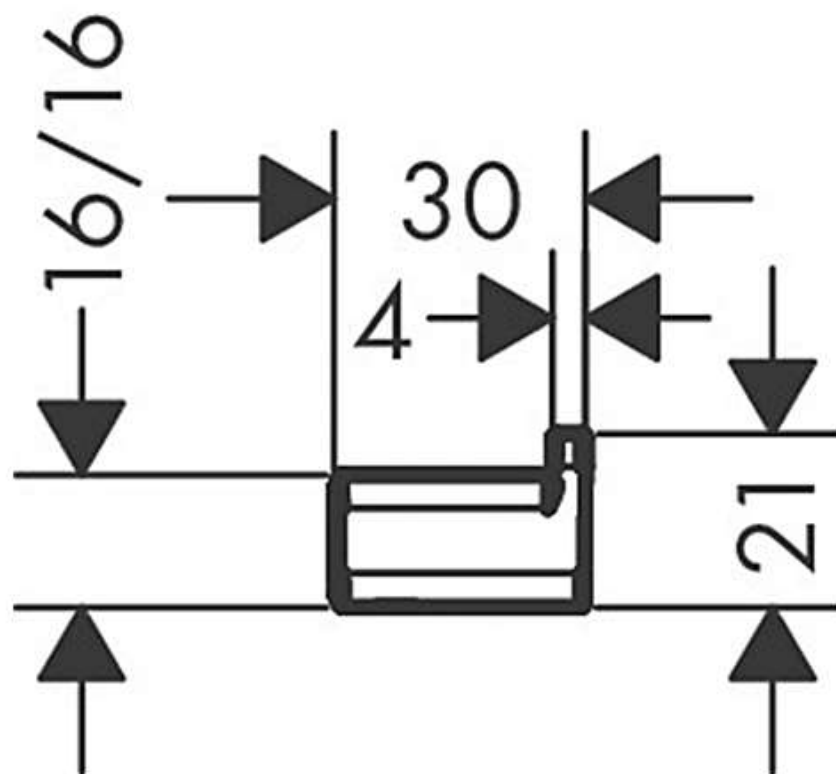

www.istoki-m.com.ua
hansgrohe

AddStoris 3.0 x1.6 cm Matt White (41742700)