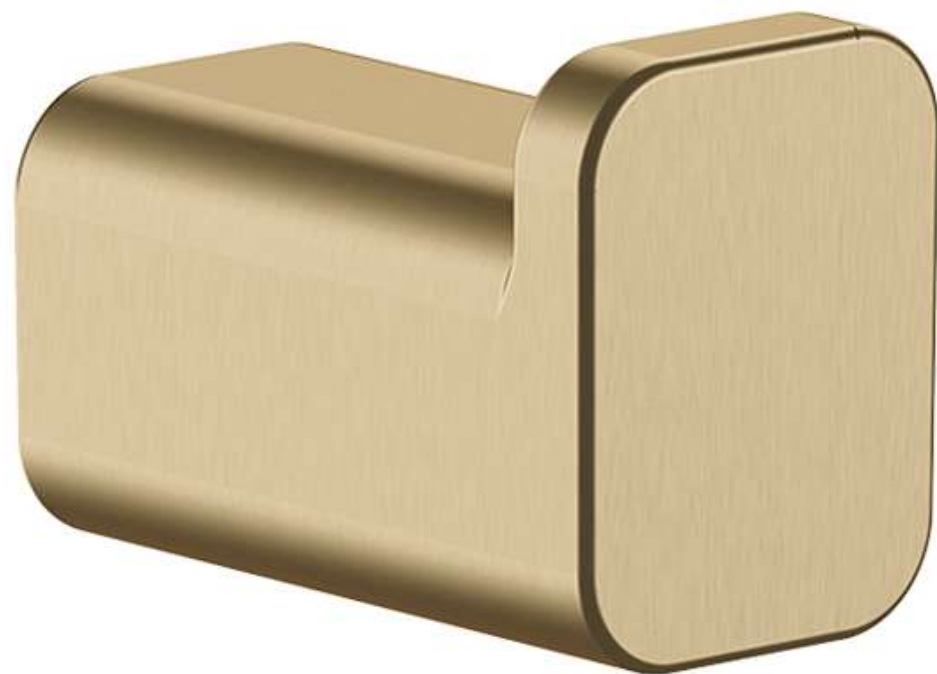

www.istoki-m.com.ua  
**hansgrohe**

**AddStoris 3.0 x1.6 cm Brushed Bronze (41742140)**