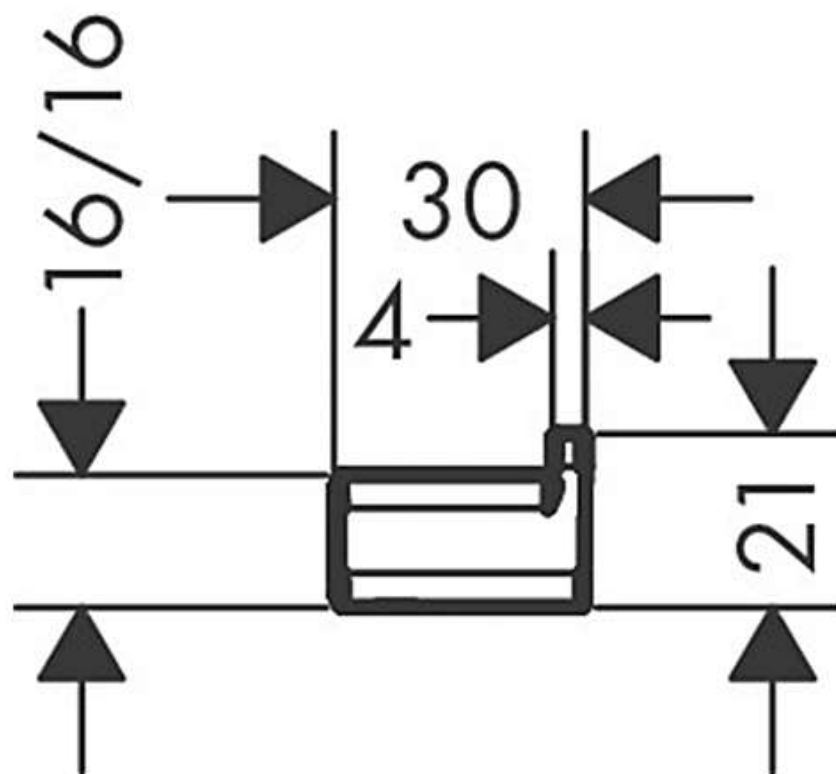

www.istoki-m.com.ua  
**hansgrohe**

**AddStoris 3.0 x1.6 cm Brushed Bronze (41742140)**