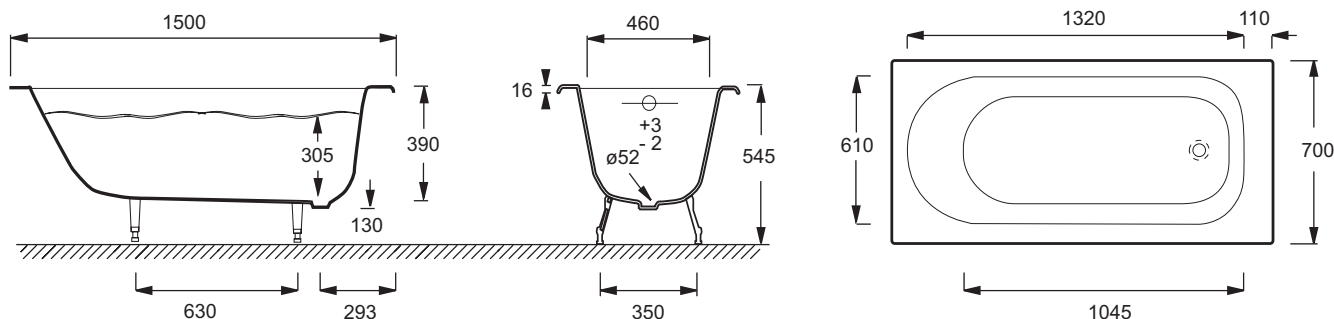

### Caractéristiques techniques

- DIMENSIONS : 150 x 70 x 39 cm
- MATÉRIAU : Fonte émaillée
- NORMES ET RÉGLEMENTATIONS : NF
- FORME : Rectangulaire
- DIAMÈTRE DE BONDE (CM) : 5,2
- PIEDS : Non
- VIDAGE : Non
- LONGUEUR INTÉRIEURE FOND DE CUVE : 94 cm
- BAIGNOIRE DEUX PLACES : Non
- GARANTIE : 25 ans
- DISPONIBLE EN OPTION : Avec fond antidérapant (ajouter -F au code modèle (ex : E2941-F-00))
- POIDS : 88,1 kg
- TYPE D'INSTALLATION : Encastré
- VOLUME (L) : 141/71
- HAUTEUR DES PIEDS : de 14 à 17 cm
- INFORMATIONS COMPLÉMENTAIRES : Baignoire sans fond antidérapant, à prévoir en supplément à la commande
- MARCHE-PIEDS : Non
- TABLIER ASSOCIÉ EN OPTION : Non
- LARGEUR INTÉRIEURE FOND DE CUVE : 40 cm
- EQUIPABLE EN BALNÉO : Non
- DIMENSIONS FOND DE CUVE : 94 x 40 cm

### Dessin technique

Descriptif CCTP : Baignoire en fonte 150 x 70 cm. E2941. Collection : SOISSONS. DIMENSIONS : 150 x 70 x 39 cm. POIDS : 88,1 kg. MATÉRIAU : Fonte émaillée. TYPE D'INSTALLATION : Encastré. NORMES ET RÉGLEMENTATIONS : NF. VOLUME (L) : 141/71. FORME : Rectangulaire. HAUTEUR DES PIEDS : de 14 à 17 cm. DIAMÈTRE DE BONDE (CM) : 5,2. INFORMATIONS COMPLÉMENTAIRES : Baignoire sans fond antidérapant, à prévoir en supplément à la commande. PIEDS : Non. MARCHE-PIEDS : Non. VIDAGE : Non. TABLIER ASSOCIÉ EN OPTION : Non. LONGUEUR INTÉRIEURE FOND DE CUVE : 94 cm. LARGEUR INTÉRIEURE FOND DE CUVE : 40 cm. BAIGNOIRE DEUX PLACES : Non. EQUIPABLE EN BALNÉO : Non. GARANTIE : 25 ans. DIMENSIONS FOND DE CUVE : 94 x 40 cm. DISPONIBLE EN OPTION : Avec fond antidérapant (ajouter -F au code modèle (ex : E2941-F-00)).