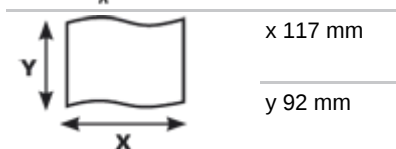

### Product / Consumer pack

x 112 mm

y 184 mm

z 440 mm

x 117 mm

y 92 mm

White

2

Ø 113

y 92 mm

x 18.25 m

Ø 44 mm

0.47 kg

2 x 155 g/m<sup>2</sup>

156

8