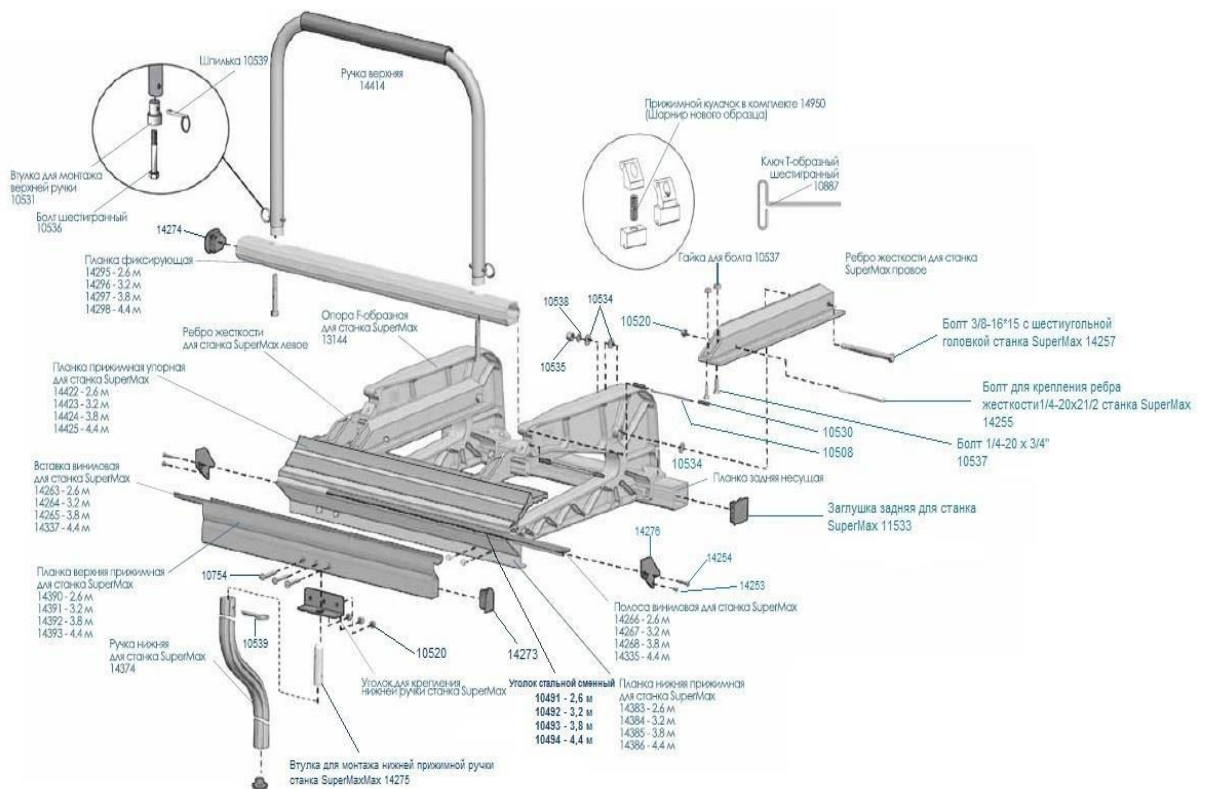

10539	Шпилька для встановлення верхньої фіксуючої ручки	2,20
14374	Ручка нижня для верстату SuperMax	50,00
14414	Ручка верхня для верстату SuperMax	65,00
10520	Гайка болта для монтажу нижньої притискної ручки 1/4-20	1,00
10094	Гайка для болта 10537	0,30
10537	Болт 1/4-20 x 3/4"	0,65
10535	Гайка болта для монтажу притискної ручки 3/8-16	0,20
10538	Гровер для болта 3/8"	0,10
10534	Шайба для болта 3/8"	0,10
14255	Болт для кріплення ребра жорсткості 1/4-20x21/2 верстату SuperMax	2,50
10530	Заглушка гумова для стрижня верхньої притискної планки	0,30
13144	Опора F-подібна для верстату SuperMax	160,00
14257	Болт 3/8-16*15 с шестикутною головкою верстату SuperMax	1,00
14275	Втулка для монтажу нижньої притискної ручки верстату SuperMaxMax	0,40
10754	Болт для кріплення нижньої ручки верстату SuperMax	5,00
10543	Ключ шестигранний для регулювання верстату SuperMax	2,00
11545	Комплект ключей для складання/розбирання верстату SuperMax	3,00

1 у.о.=1 $ Курс та наявність уточнюйте за телефонами!

Менеджер проекту Чухрай Дмитро
04655, м. Київ, вул. Вікентія Хвойки, 21
(прохідна №2), офіс №126, кімната 6
тел.: +38 (044) 507-11-76
тел. моб.: (067) 467-94-03
тел. моб.: (067) 467-94-20

www.tapco.com.ua

www.wrskyiv.com.ua