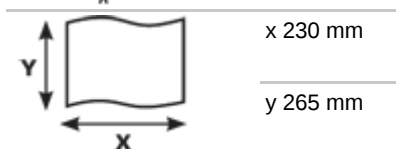

 ISO9001 ISO14001

Product / Consumer pack

x 240 mm

y 265 mm

z 240 mm

x 230 mm

y 265 mm

White

2

Ø 240

y 265 mm

x 189 m

Ø 61 mm

1.9 kg

2 x 19 g/m²

822