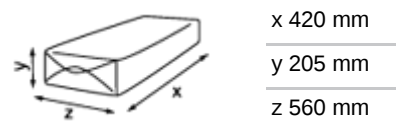

Transport pack

x 420 mm

y 205 mm

z 560 mm

0

12

5.7 kg

6414301002634