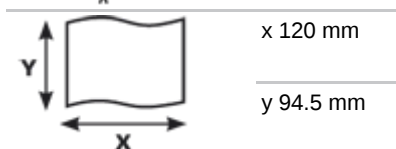

Product / Consumer pack

x 118 mm

y 189 mm

z 325 mm

x 120 mm

y 94.5 mm

White

2

Ø 118

y 94.5 mm

x 48 m

Ø 43 mm

0.94 kg

2 x 16.5 g/m²

400

6