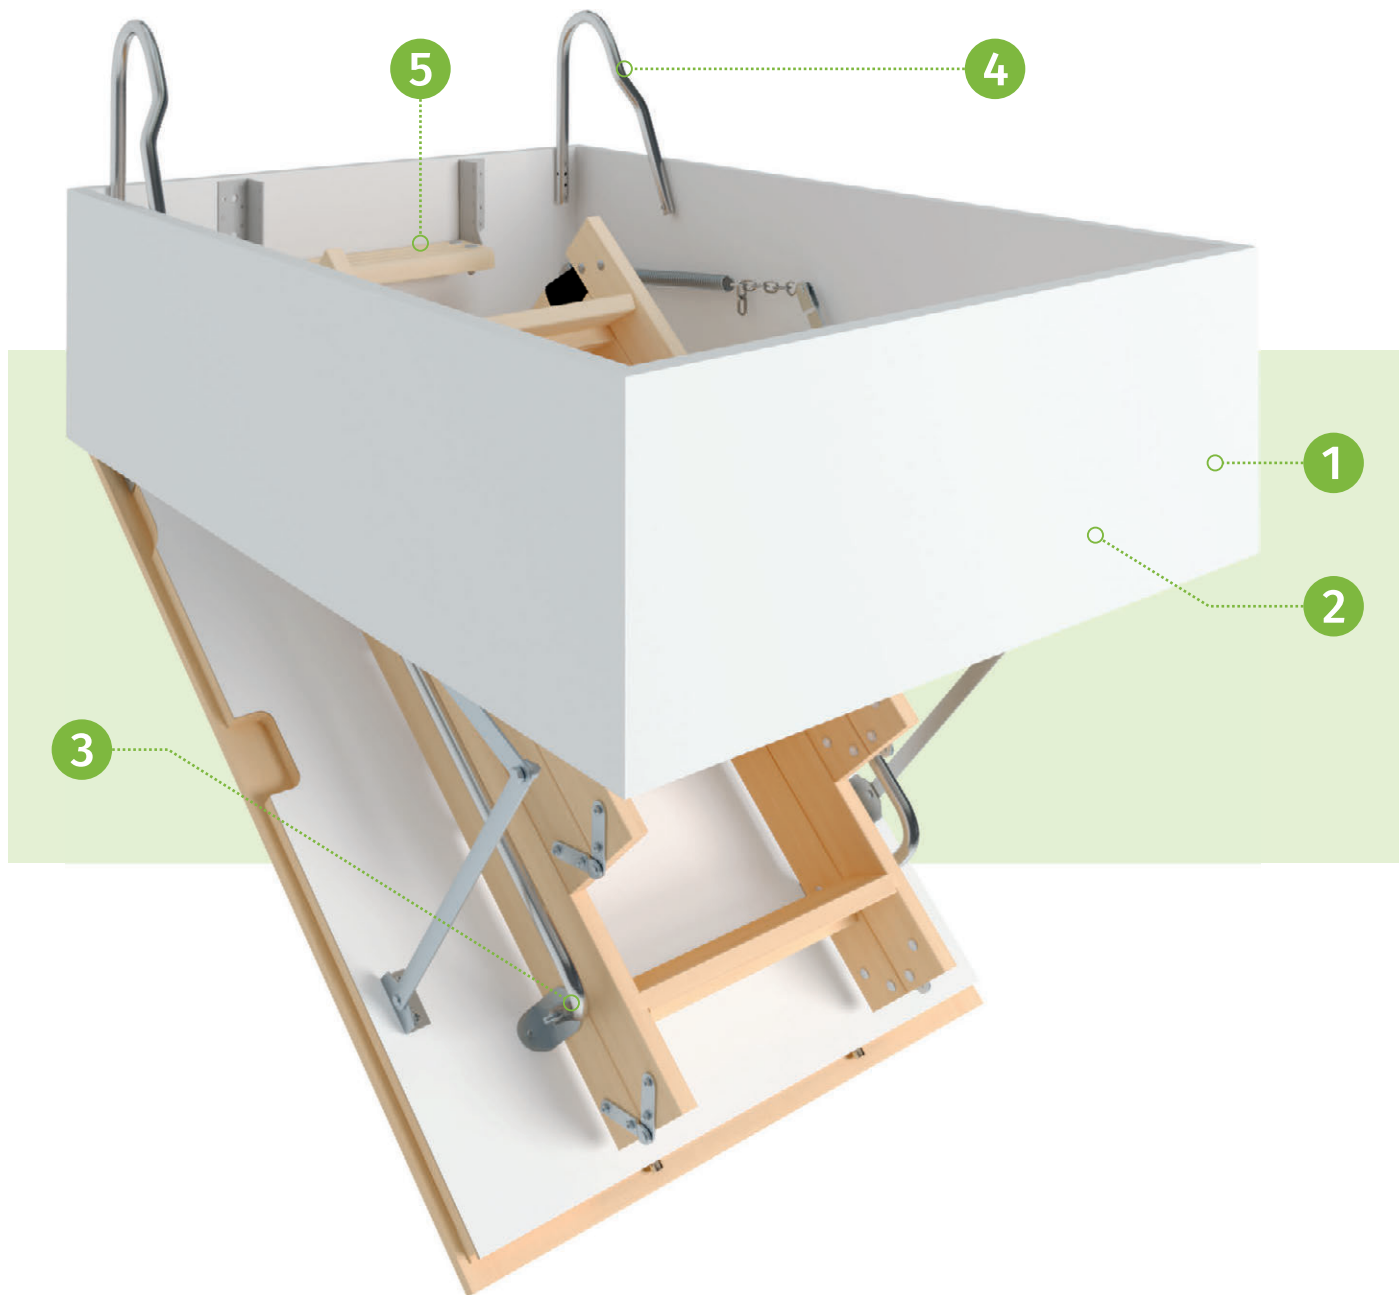

Габаритні розміри коробки, см

80x60 80x70 80x80 90x60 90x70

100x60 100x70

Ціна

3 000 €

LUXE Series | ФУРНІТУРА З ДВОХ СТОРІН

Габаритні розміри коробки, см

80x90 90x80 90x90 100x80 100x90

110x60 110x70 110x80 110x90

120x60 120x70 120x80 120x90

130x60 130x70 130x80 130x90

Ціна

4 000 €

АКСЕСУАРИ

для сходів та люків на горище

1

НАРОЩУВАННЯ ВИСОТИ КОРОБА

стандартна висота
короба 13,5 см,
але при необхідності
Ви можете замовити
сходи з більшою
висотою коробки

2

ФАРБУВАННЯ КОРОБА

у білий колір

3

ДОДАТКОВИЙ ПОРУЧЕЇ

на букову чи
комбіновану
конструкцію сходів
(тільки серії ECO, ECO+,
COMPACT, LUXE,
DOUBLE LUXE)

4

ВЕРХНІ ПОРУЧНІ

кріпляться
до верхньої частини
короба

5

ДОДАТКОВА СХОДИНКА

забезпечує
більш зручний
вихід на горище.
Розміщується
між останньою
сходишкою сходів і
підлогою на горищі.

СХОДИ НА ГОРИЩЕ

ДЕРЕВ'ЯНІ • МЕТАЛЕВІ • КОМБІНОВАНІ