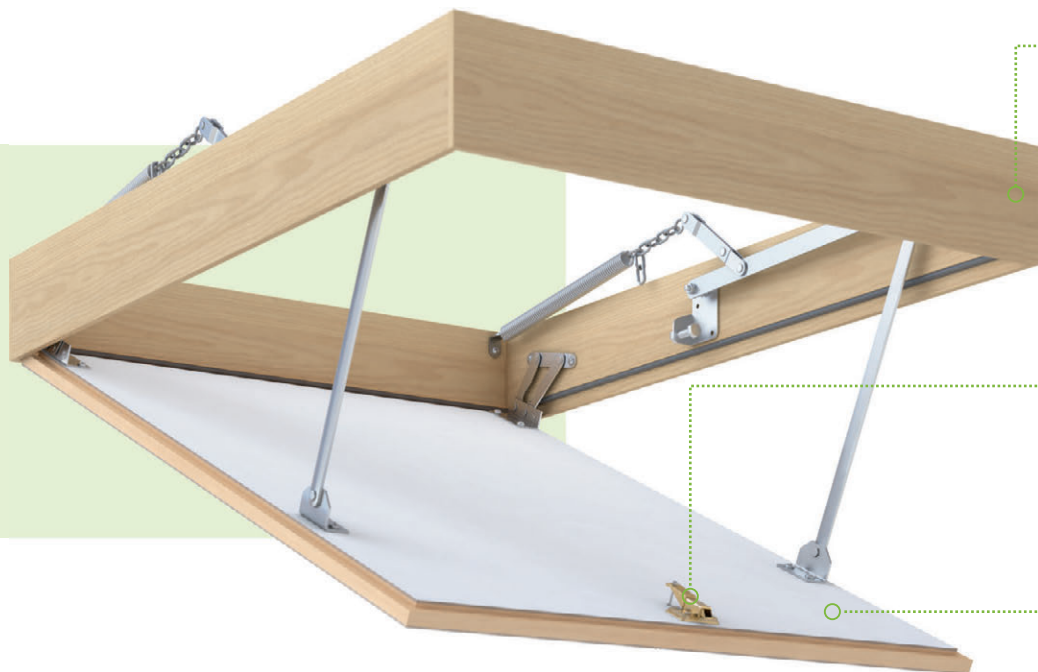

Ціна

| |
|----------------|
| 7 500 € |
|----------------|

Регулювання відкриття кришки люка

Насічки проти ковзання та захисні накладки на ніжках сходів

ECO Series

Люки наорище без драбини

Сосновий короб
з контурним ущільнювачем по периметру