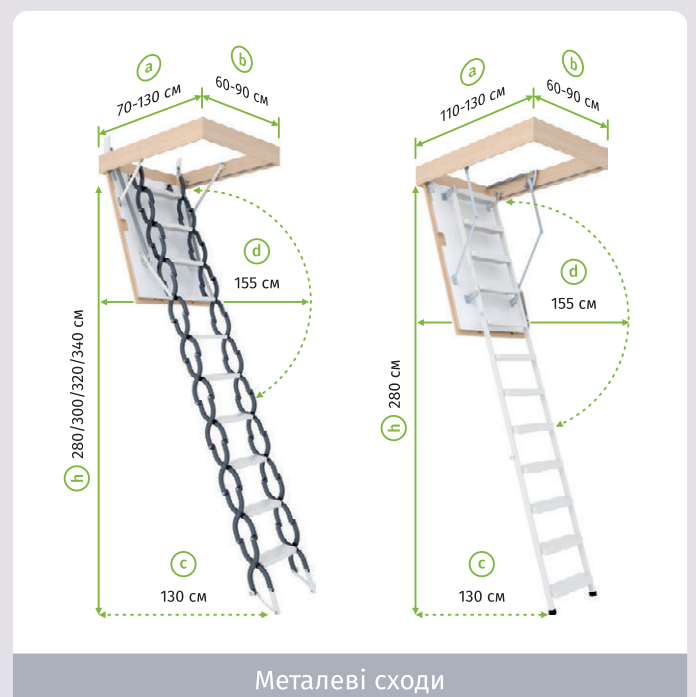

СХОДИ НА ГОРИЩЕ

ДЕРЕВ'ЯНІ • МЕТАЛЕВІ • КОМБІНОВАНІ

КАТАЛОГ
2022

МОДЕЛЬНИЙ РЯД

Технічні характеристики

| | MINI | STANDARD | LONG | METAL MINI | METAL STANDARD | CLIPS | STEP |
|-----------------------------|--------------|--------------|-----------------|-----------------------|-----------------------|---|---|
| Матеріал | Дерево (бук) | Дерево (бук) | Дерево (бук) | Дерево (бук) та метал | Дерево (бук) та метал | Оцинкована сталь з полімерним покриттям | Оцинкована сталь з полімерним покриттям |
| Кількість секцій | 4 | 3 | 4 | 4 | 3 | 11 <i>(з можливістю збільшити до 13)</i> | 3 |
| Макс. висота приміщення (h) | 280 см | 280 см | 305 см / 340 см | 265 см | 280 см | 300 см <i>(з додатковим секціями 340 см)</i> | 280 см |
| Винос (c) | 125 см | 130 см | 130 см | 100 см | 130 см | 130 см | 130 см |
| Радіус відкриття (d) | 135 см | 155 см | 155 см | 114 см | 155 см | 155 см | 155 см |
| Довжина сходинок | 360 мм | 360 мм | 360 мм | 320 мм | 320 мм | 360 мм | 360 мм |
| Ширина сходинок | 75 мм | 75 мм | 75 мм | 75 мм | 75 мм | 110 мм | 110 мм |
| Максимальне навантаження | 200 кг | 200 кг | 200 кг | 200 кг | 200 кг | 150 кг | 150 кг |