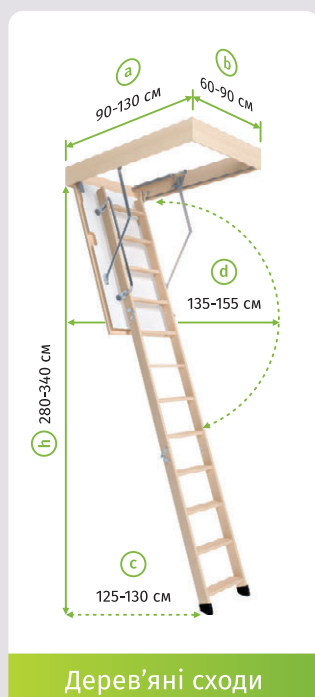

СХОДИ НА ГОРИЩЕ

ДЕРЕВ'ЯНІ • МЕТАЛЕВІ • КОМБІНОВАНІ

КАТАЛОГ
2022

МОДЕЛЬНИЙ РЯД

Технічні характеристики

| | MINI | STANDARD | LONG | METAL MINI | METAL STANDARD | CLIPS | STEP |
|-----------------------------|--------------|--------------|-----------------|-----------------------|-----------------------|---|---|
| Матеріал | Дерево (бук) | Дерево (бук) | Дерево (бук) | Дерево (бук) та метал | Дерево (бук) та метал | Оцинкована сталь з полімерним покриттям | Оцинкована сталь з полімерним покриттям |
| Кількість секцій | 4 | 3 | 4 | 4 | 3 | 11 <i>(з можливістю збільшити до 13)</i> | 3 |
| Макс. висота приміщення (h) | 280 см | 280 см | 305 см / 340 см | 265 см | 280 см | 300 см <i>(з додатковим секціями 340 см)</i> | 280 см |
| Винос (c) | 125 см | 130 см | 130 см | 100 см | 130 см | 130 см | 130 см |
| Радіус відкриття (d) | 135 см | 155 см | 155 см | 114 см | 155 см | 155 см | 155 см |
| Довжина сходинок | 360 мм | 360 мм | 360 мм | 320 мм | 320 мм | 360 мм | 360 мм |
| Ширина сходинок | 75 мм | 75 мм | 75 мм | 75 мм | 75 мм | 110 мм | 110 мм |
| Максимальне навантаження | 200 кг | 200 кг | 200 кг | 200 кг | 200 кг | 150 кг | 150 кг |