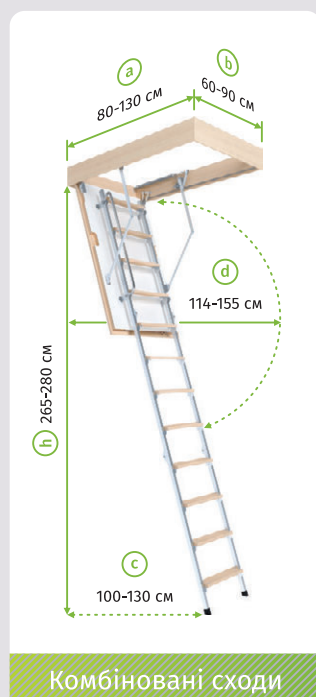

СХОДИ НА ГОРИЩЕ

ДЕРЕВ'ЯНІ • МЕТАЛЕВІ • КОМБІНОВАНІ

КАТАЛОГ
2022

МОДЕЛЬНИЙ РЯД

Технічні характеристики

| | MINI | STANDARD | LONG | METAL MINI | METAL STANDARD | CLIPS | STEP |
|-----------------------------|--------------|--------------|-----------------|-----------------------|-----------------------|---|---|
| Матеріал | Дерево (бук) | Дерево (бук) | Дерево (бук) | Дерево (бук) та метал | Дерево (бук) та метал | Оцинкована сталь з полімерним покриттям | Оцинкована сталь з полімерним покриттям |
| Кількість секцій | 4 | 3 | 4 | 4 | 3 | 11 <i>(з можливістю збільшити до 13)</i> | 3 |
| Макс. висота приміщення (h) | 280 см | 280 см | 305 см / 340 см | 265 см | 280 см | 300 см <i>(з додатковим секціями 340 см)</i> | 280 см |
| Винос (c) | 125 см | 130 см | 130 см | 100 см | 130 см | 130 см | 130 см |
| Радіус відкриття (d) | 135 см | 155 см | 155 см | 114 см | 155 см | 155 см | 155 см |
| Довжина сходинок | 360 мм | 360 мм | 360 мм | 320 мм | 320 мм | 360 мм | 360 мм |
| Ширина сходинок | 75 мм | 75 мм | 75 мм | 75 мм | 75 мм | 110 мм | 110 мм |
| Максимальне навантаження | 200 кг | 200 кг | 200 кг | 200 кг | 200 кг | 150 кг | 150 кг |