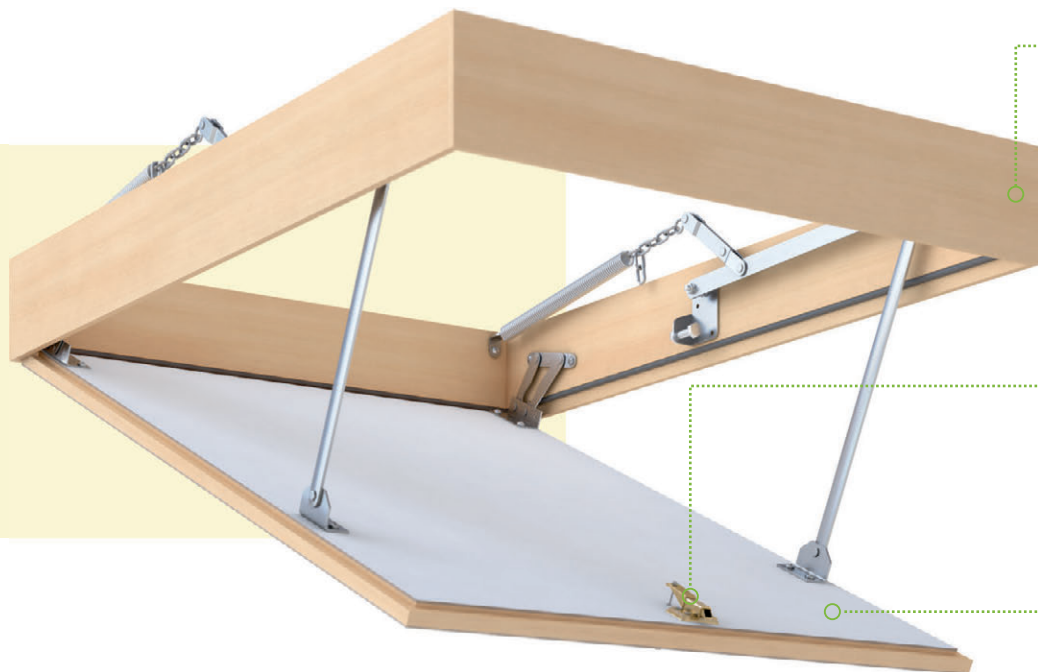

COMPACT Series

Люки наорище без драбини

Буковий короб
з контурним ущільнювачем по периметру

Металевий замок
типу «защипка»

Біла кришка,
типу «сандвіч» (HDF, дерево, утеплювач), товщина 26 мм

COMPACT Series | БЕЗ ФУРНІТУРИ

Габаритні розміри коробки, см

50x30	50x40	50x50					
60x40	60x50	60x60	70x40	70x50	70x60	70x70	

Ціна

1 600 €
1 800 €

COMPACT Series | ФУРНІТУРА З ОДНІЄЇ СТОРОНИ

Габаритні розміри коробки, см

80x60	80x70	80x80	90x60	90x70	
100x60	100x70				

Ціна

2 500 €

COMPACT Series | ФУРНІТУРА З ДВОХ СТОРІН

Габаритні розміри коробки, см

80x90	90x80	90x90	100x80	100x90
110x60	110x70	110x80	110x90	
120x60	120x70	120x80	120x90	
130x60	130x70	130x80	130x90	

Ціна

3 200 €