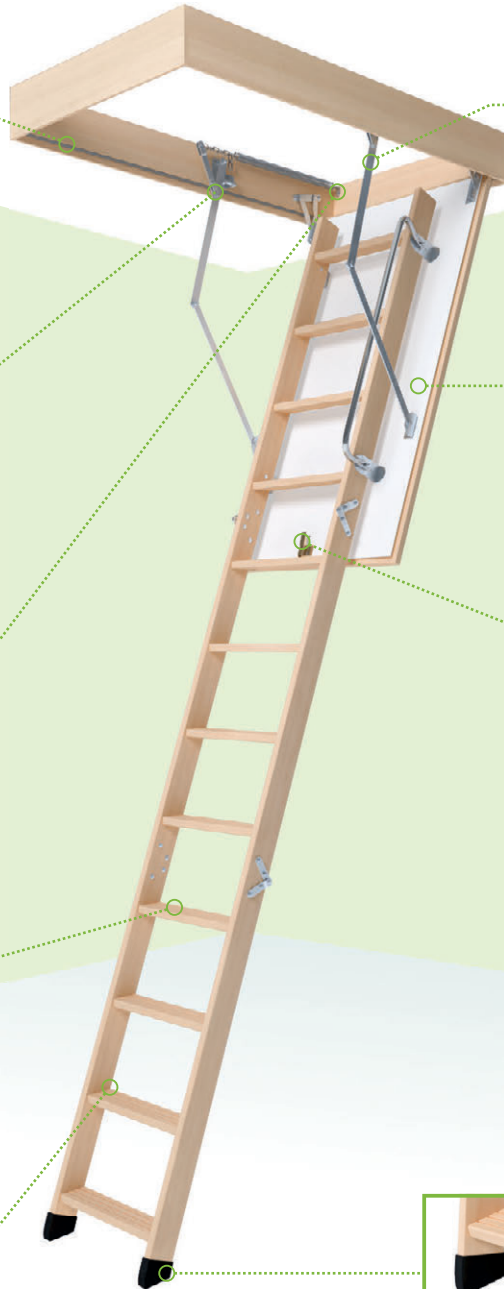

СХОДИ НА ГОРИЩЕ

ДЕРЕВ'ЯНІ • МЕТАЛЕВІ • КОМБІНОВАНІ

КАТАЛОГ
2022

МОДЕЛЬНИЙ РЯД

Технічні характеристики

| | MINI | STANDARD | LONG | METAL MINI | METAL STANDARD | CLIPS | STEP |
|-----------------------------|--------------|--------------|-----------------|-----------------------|-----------------------|---|---|
| Матеріал | Дерево (бук) | Дерево (бук) | Дерево (бук) | Дерево (бук) та метал | Дерево (бук) та метал | Оцинкована сталь з полімерним покриттям | Оцинкована сталь з полімерним покриттям |
| Кількість секцій | 4 | 3 | 4 | 4 | 3 | 11 <i>(з можливістю збільшити до 13)</i> | 3 |
| Макс. висота приміщення (h) | 280 см | 280 см | 305 см / 340 см | 265 см | 280 см | 300 см <i>(з додатковим секціями 340 см)</i> | 280 см |
| Винос (c) | 125 см | 130 см | 130 см | 100 см | 130 см | 130 см | 130 см |
| Радіус відкриття (d) | 135 см | 155 см | 155 см | 114 см | 155 см | 155 см | 155 см |
| Довжина сходинок | 360 мм | 360 мм | 360 мм | 320 мм | 320 мм | 360 мм | 360 мм |
| Ширина сходинок | 75 мм | 75 мм | 75 мм | 75 мм | 75 мм | 110 мм | 110 мм |
| Максимальне навантаження | 200 кг | 200 кг | 200 кг | 200 кг | 200 кг | 150 кг | 150 кг |

ПЕРЕВАГИ

Горищні сходи

Гумовий ущільнювач
(розміщений по периметру
короба)

**Регулювання і
фіксування
кута відкриття**

**Безпечне верхнє
кріплення
пружинного механізму**

**Антиковзаючі
насічки
на сходинках**

Усі сходинки з'єднані
спеціальним сполученням
«ластівчин хвіст»

**Спеціальна обробка
металевих частин**
(гальванізація цинком)

**Біла кришка,
типу «сандвіч»**
(HDF, дерево, утеплювач)

**Металевий замок
типу «заціпка»**
(в серіях ECO, ECO+,
COMPACT)