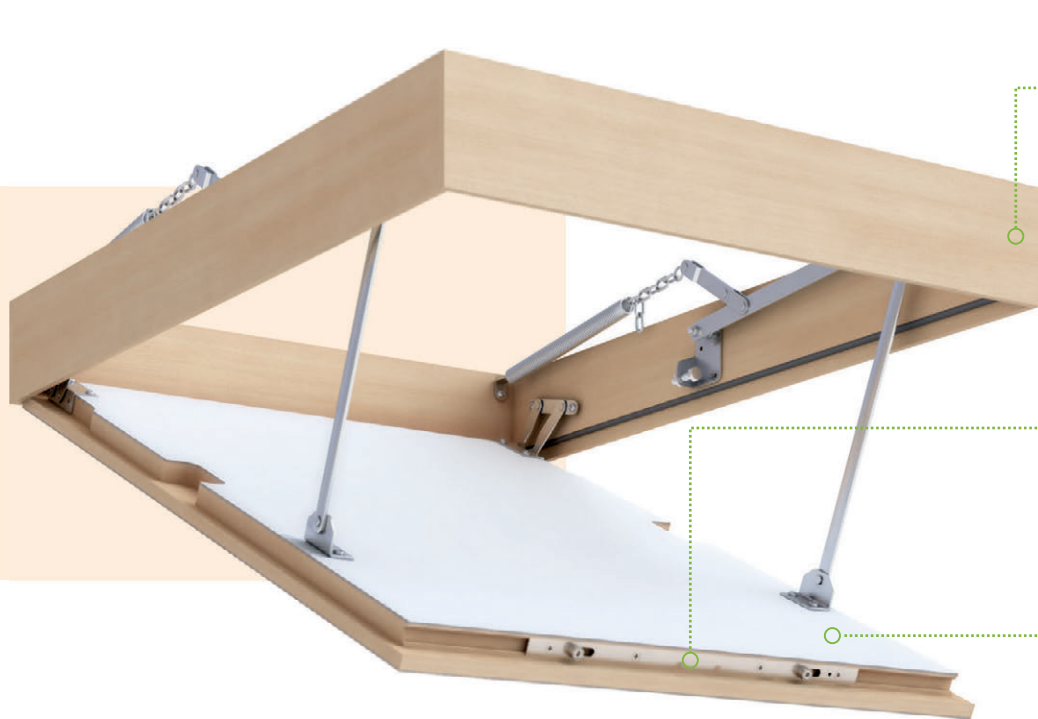

LUXE Series

Люки наорище без драбини

Буковий короб
з контурним ущільнювачем по периметру

Металевий замок,
поворотний

Біла кришка,
типу «сендвіч» (HDF, дерево, утеплювач), товщина 46 мм

LUXE Series | БЕЗ ФУРНІТУРИ

Габаритні розміри коробки, см

50x30 50x40 50x50

60x40 60x50 60x60 70x40 70x50 70x60 70x70

Ціна

2 200 €

2 400 €

LUXE Series | ФУРНІТУРА З ОДНІЇ СТОРОНИ

Габаритні розміри коробки, см

80x60 80x70 80x80 90x60 90x70

100x60 100x70

Ціна

3 000 €

LUXE Series | ФУРНІТУРА З ДВОХ СТОРІН

Габаритні розміри коробки, см

80x90 90x80 90x90 100x80 100x90

110x60 110x70 110x80 110x90

120x60 120x70 120x80 120x90

130x60 130x70 130x80 130x90

Ціна

4 000 €