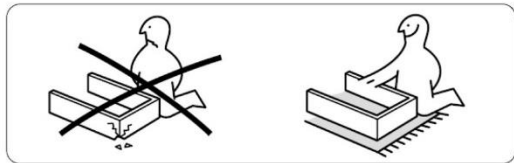

важіль незалежної
фіксації в будь-якому положенні:
вільне регулювання кута нахилу
спинки до 90° (лежачи)

хрестовина поліамідна
з пластиковими
накладками для ніг

регулювання
висоти
підп'юкитника

регулювання
жорсткості
гойдання

дизайнерські
ролики
з нейлоновим
покриттям

регулювання
висоти сидіння
(важіль вниз/вверх)
та гойдання
(висунути важіль)

ПОРЯДОК ЗБОРКИ ASSEMBLY ORDER

УВАГА!
Не намагайтеся
замінити або
відремонтувати
газліфт!