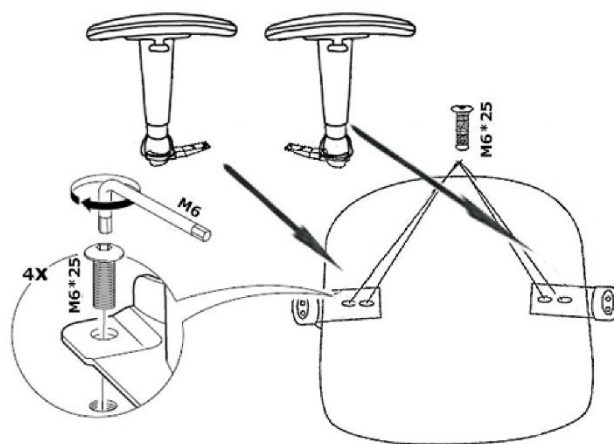

важіль незалежної
фіксації в будь-якому положенні:
вільне регулювання кута нахилу
спинки до 90° (лежачи)

хрестовина поліамідна
з пластиковими
накладками для ніг

регулювання
висоти
підп'юкитника

регулювання
жорсткості
гойдання

дизайнерські
ролики
з нейлоновим
покриттям

регулювання
висоти сидіння
(важіль вниз/вверх)
та гойдання
(висунути важіль)

ПОРЯДОК ЗБОРКИ ASSEMBLY ORDER

УВАГА!
Не намагайтеся
замінити або
відремонтувати
газліфт!