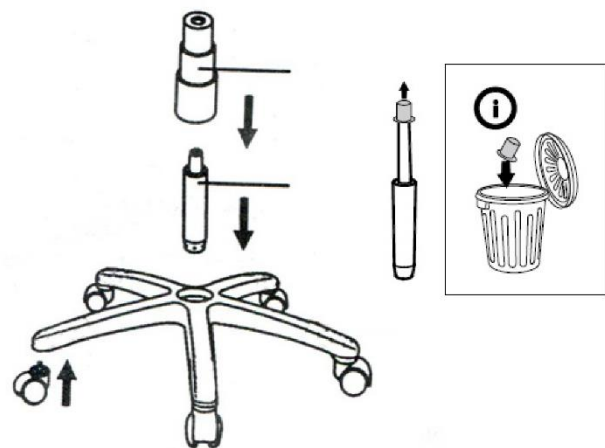

важіль незалежної
фіксації в будь-якому положенні:
вільне регулювання кута нахилу
спинки до 90° (лежачи)

хрестовина поліамідна
з пластиковими
накладками для ніг

регулювання
висоти
підп'юкитника

регулювання
жорсткості
гойдання

дизайнерські
ролики
з нейлоновим
покриттям

регулювання
висоти сидіння
(важіль вниз/вверх)
та гойдання
(висунути важіль)

ПОРЯДОК ЗБОРКИ ASSEMBLY ORDER

УВАГА!
Не намагайтеся
замінити або
відремонтувати
газліфт!