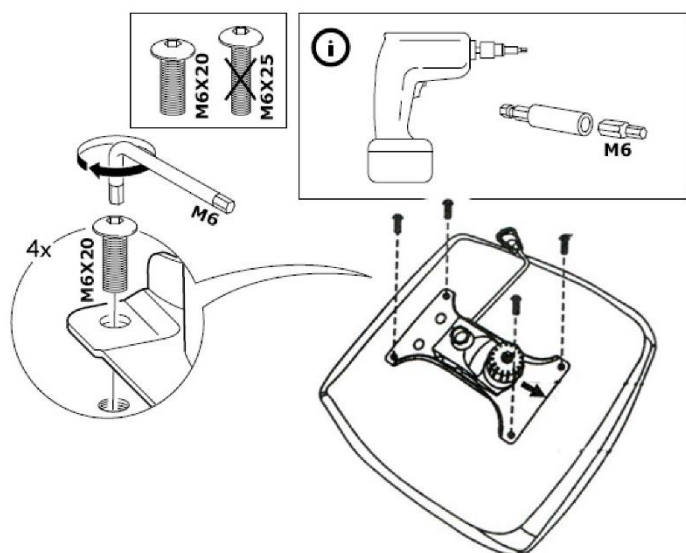

важіль незалежної
фіксації в будь-якому положенні:
вільне регулювання кута нахилу
спинки до 90° (лежачи)

хрестовина поліамідна
з пластиковими
накладками для ніг

регулювання
висоти
підп'юкитника

регулювання
жорсткості
гойдання

дизайнерські
ролики
з нейлоновим
покриттям

регулювання
висоти сидіння
(важіль вниз/вверх)
та гойдання
(висунути важіль)

ПОРЯДОК ЗБОРКИ ASSEMBLY ORDER

УВАГА!
Не намагайтеся
замінити або
відремонтувати
газліфт!