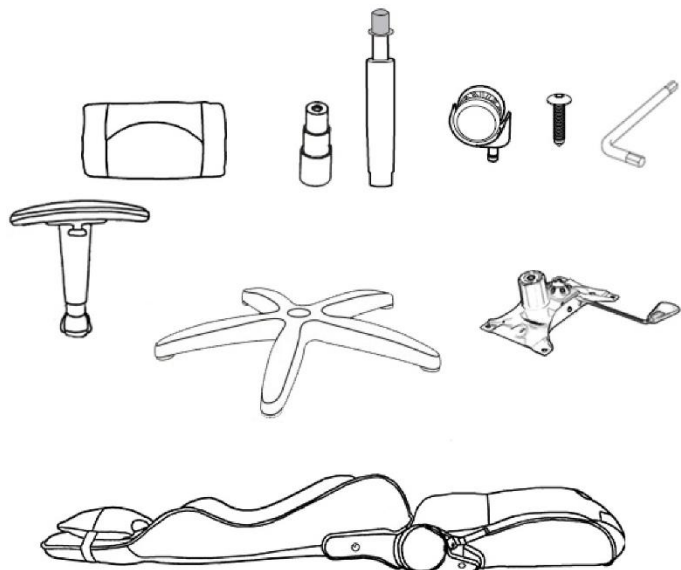

СПЕЦИФІКАЦІЯ SPECIFICATION

www.barsky.furniture

4x M6*25 4x M6*20 1x M6 1x M6

Комплектація метизів
може змінюватись!

ІНСТРУКЦІЯ INSTRUCTION

МОДЕЛІ: Крісло Barsky Sportdrive Game
MODELS: **SD-09, SD-10, SD-13**

важіль незалежної
фіксації в будь-якому положенні:
вільне регулювання кута нахилу
спинки до 90° (лежачи)

хрестовина поліамідна
з пластиковими
накладками для ніг

регулювання
висоти
підп'юкитника

регулювання
жорсткості
гойдання

дизайнерські
ролики
з нейлоновим
покриттям

регулювання
висоти сидіння
(важіль вниз/вверх)
та гойдання
(висунути важіль)

ПОРЯДОК ЗБОРКИ ASSEMBLY ORDER

УВАГА!
Не намагайтеся
замінити або
відремонтувати
газліфт!