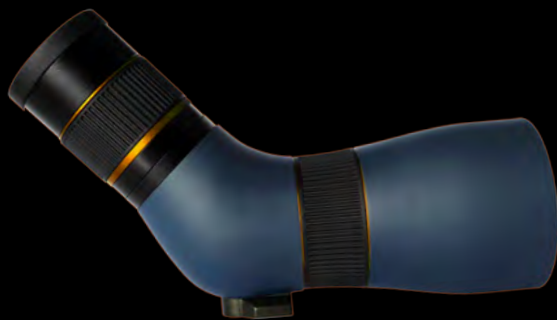

EN	Spotting scope parts	AZ	Müqahidə teleskoplarının hissələri	BG	Компоненти на зрителната тръба
1	Eye piece	1	Gözlük	1	Окуляр
2	Objective lens	2	Obyektiv linzası	2	Обектив
3	Zoom adjustment ring	3	Miqyas tanzimləmə halqası	3	Пръстен за регулиране на увеличението
4	Focusing wheel	4	Fokus çarxi	4	Пръстен за фокусиране
5	Threaded tripod adapter	5	Kasimli tripod adapter	5	Адаптер за триножник с резба