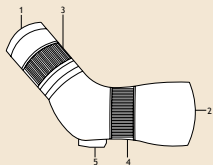

EN	Spotting scope parts	AZ	Müqahidə teleskoplarının hissələri	BG	Компоненти на зрителната тръба
1	Eye piece	1	Gözlük	1	Окуляр
2	Objective lens	2	Obyektiv linzası	2	Обектив
3	Zoom adjustment ring	3	Miqyas tanzimləmə halqası	3	Пръстен за регулиране на увеличението
4	Focusing wheel	4	Fokus çarxi	4	Пръстен за фокусиране
5	Threaded tripod adapter	5	Kasimli tripod adapter	5	Адаптер за триножник с резба

CZ	Součásti dalekohledu	DE	Komponenten des Spektivs	EE	Vaatoru osad	ES	Partes del catalejo
1	Okulár	1	Okular	1	Okulaar	1	Ocular
2	Objektiv	2	Objektivlinse	2	Objektivi	2	Objetivo
3	Kroužek regulace přiblížení	3	Vergrößerungseinstellung	3	Sumi reguleerimise rõngas	3	Anillo de ajuste del zoom
4	Kolečko zaostřování	4	Fokussierungsrad	4	Fookusrõngast	4	Rueda de enfoque
5	Závitový adaptér na stativ	5	Stativgewinde	5	Keermega kolmjalg-statiivi adapter	5	Adaptados del trípode a rosca