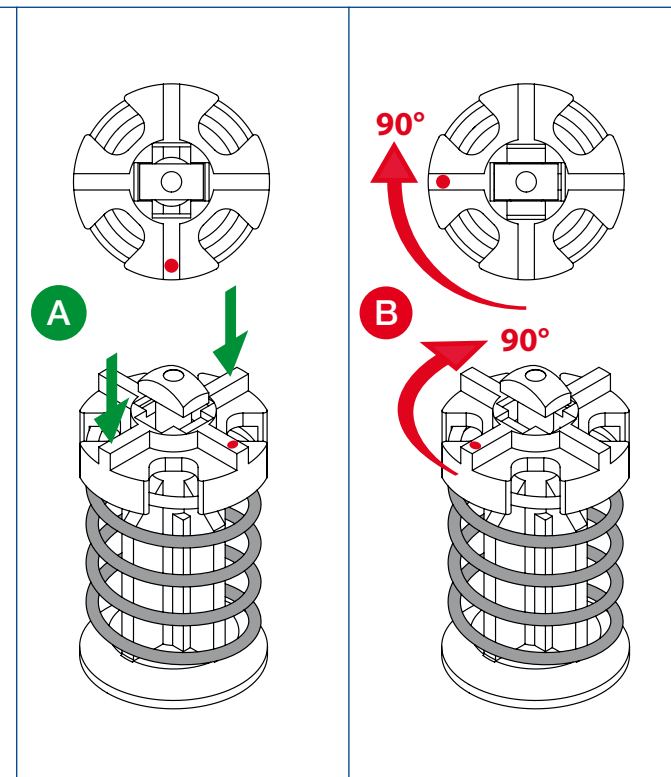

- A** SPINGERE • PUSH
- B** GIRARE A 90° • TURN 90°
- C** LASCIARE • EXIT

POS.	DESCR.	COD. • REF.	Q.TA' • QTY
1	VALVOLA • VALVE	71000520	1
2	PIATTELLINO • CAP	71000521	1
3	MOLLA • SPRING	16001005	1

KIT BY-PASS 60-80-100 Lt. REPAIR KIT