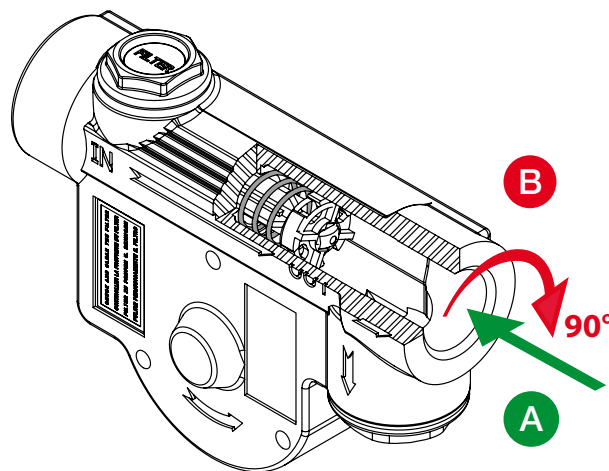

- A** SPINGERE • PUSH
- B** GIRARE A 90° • TURN 90°
- C** LASCIARE • EXIT

POS.	DESCR.	COD. • REF.	Q.TA' • QTY
1	VALVOLA • VALVE	71000520	1
2	PIATTELLINO • CAP	71000521	1
3	MOLLA • SPRING	16001005	1

KIT BY-PASS 60-80-100 Lt. REPAIR KIT