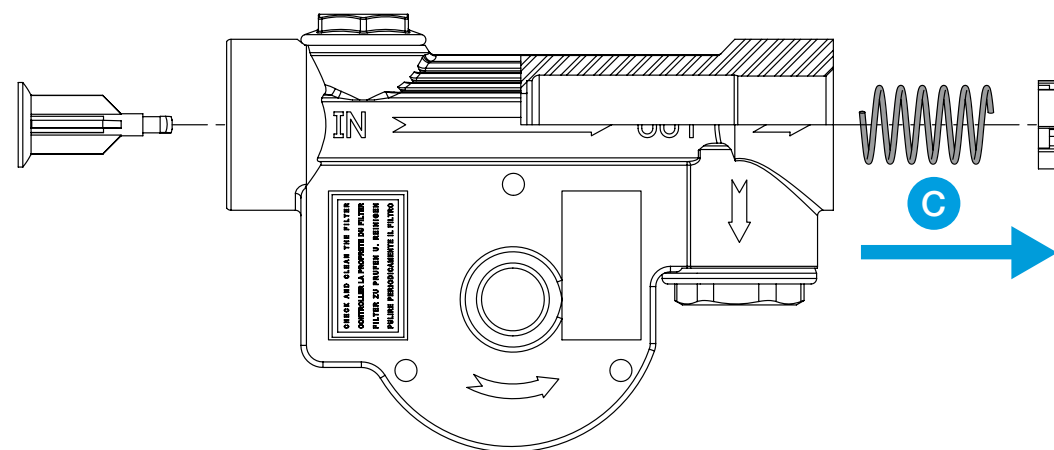

- A** SPINGERE • PUSH
- B** GIRARE A 90° • TURN 90°
- C** LASCIARE • EXIT

POS.	DESCR.	COD. • REF.	Q.TA' • QTY
1	VALVOLA • VALVE	71000520	1
2	PIATTELLINO • CAP	71000521	1
3	MOLLA • SPRING	16001005	1

KIT BY-PASS 60-80-100 Lt. REPAIR KIT