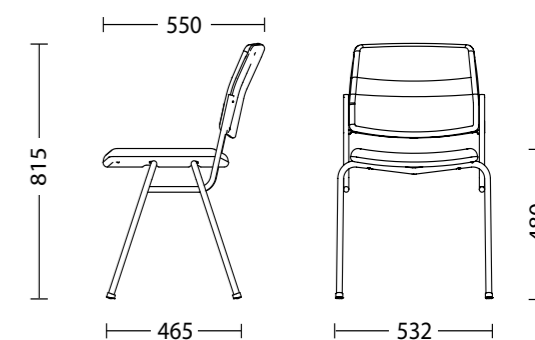

## ГАБАРИТЫ | ГАБАРИТИ | DIMENSIONS

ISIT chrome

ISIT arm chrome

Габариты упаковки | Габарити упаковки  
| Package size  
620 x 680 x 940 mm

Шт. в упаковке | Шт. в упакоці  
| Pcs per package  
1