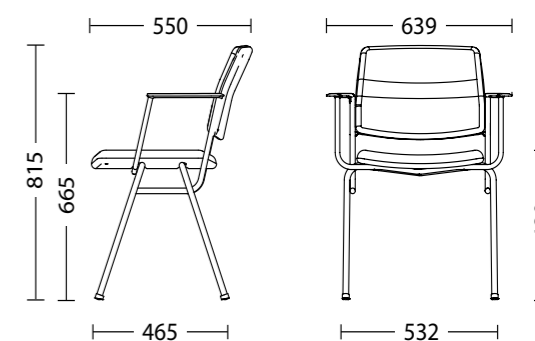

## ГАБАРИТЫ | ГАБАРИТИ | DIMENSIONS

ISIT chrome

ISIT arm chrome

Габариты упаковки | Габарити упаковки  
| Package size  
620 x 680 x 940 mm

Шт. в упаковке | Шт. в упакоці  
| Pcs per package  
1