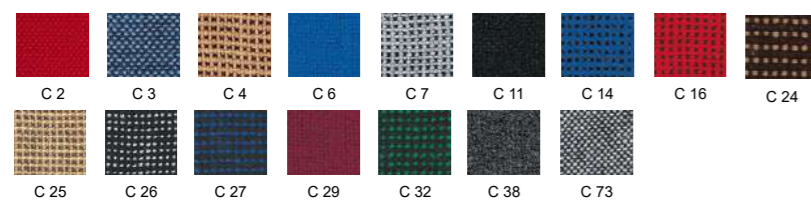

ОТДЕЛОЧНЫЕ МАТЕРИАЛЫ

C | CAGLIARI