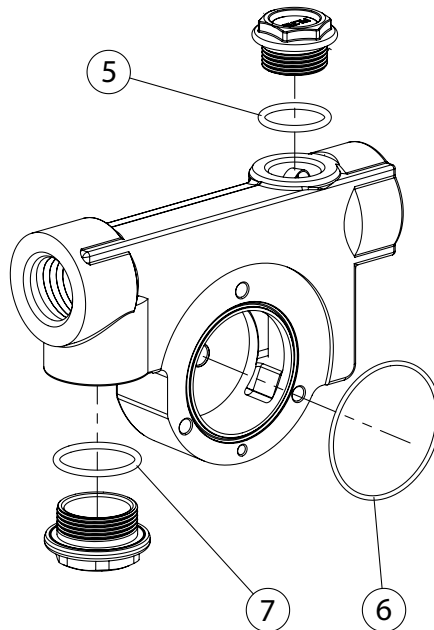

A 60 Lt

POS.	DESCR.	COD. • REF.	QTÀ • QTY
1	PALETTA PICCOLA • VANE	71000522	5
2	ANELLO DI TENUTA • ROTARY SEAL 10 X 19 X 7 HNBR	12010031000	1
3	CHIAVETTA IN PLASTICA • PLASTIC DRIVE KEY	71000517	1
4	OR • O-RING 23,5 X 2	11010233800	1
5	OR • O-RING 132	11010200400	1
6	OR • O-RING 2212	18001014	1
7	OR • O-RING 3118	18001008	1

B

C

• **ATTENZIONE:**
MONTARE CON IL RIFERIMENTO IN ALTO

• **ATTENTION:**
ASSEMBLE WITH DIMPLE UP

D

E

• **PRIMA DI ASSEMBLARE IL COMPONENTE ② COPRIRE LA SEDE CHIAVETTA**

• **BEFORE ASSEMBLING COMPONENT ② COVER THE DRIVE KEY SLOT**

45-60 Lt. REPAIR KIT

COD. • REF. **KIT45-60**

ADAM PUMPS S.p.a.

Via della Resistenza, 46/48

Adam Pumps

41011 Campogalliano (Modena) - Italy

Tel +39 059 528128

Fax +39 059 528437

www.adampumps.com