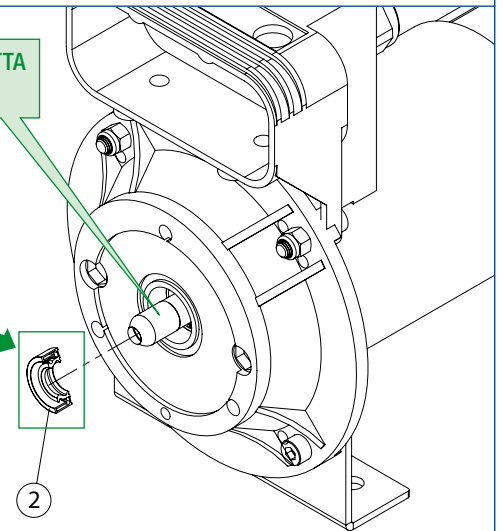

**A** 45 Lt

POS.	DESCR.	COD. • REF.	QTÀ • QTY
1	PALETTA PICCOLA • VANE	71000522	5
2	ANELLO DI TENUTA • ROTARY SEAL 10 X 19 X 7 HNBR	12010031000	1
3	CHIAVETTA IN PLASTICA • PLASTIC DRIVE KEY	71000517	1
4	OR • O-RING 23,5 X 2	11010233800	1
5	OR • O-RING 132	11010200400	1
6	OR • O-RING 2212	18001014	1
7	OR • O-RING 3118	18001008	1

**B**

**C**

• **ATTENZIONE:**  
MONTARE CON IL RIFERIMENTO IN ALTO

• **ATTENTION:**  
ASSEMBLE WITH DIMPLE UP

**D**

**E**

• **PRIMA DI ASSEMBLARE IL COMPONENTE ② COPRIRE LA SEDE CHIAVETTA**

• **BEFORE ASSEMBLING COMPONENT ② COVER THE DRIVE KEY SLOT**

**A** 60 Lt

POS.	DESCR.	COD. • REF.	QTÀ • QTY
1	PALETTA PICCOLA • VANE	71000522	5
2	ANELLO DI TENUTA • ROTARY SEAL 10 X 19 X 7 HNBR	12010031000	1
3	CHIAVETTA IN PLASTICA • PLASTIC DRIVE KEY	71000517	1
4	OR • O-RING 23,5 X 2	11010233800	1
5	OR • O-RING 132	11010200400	1
6	OR • O-RING 2212	18001014	1
7	OR • O-RING 3118	18001008	1