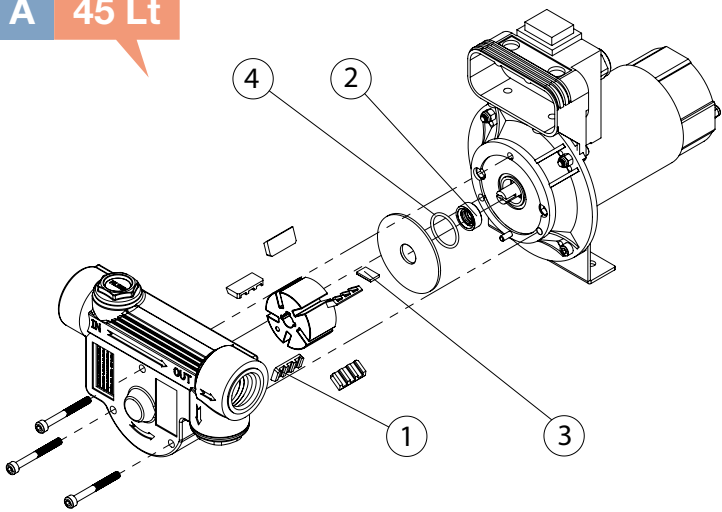

**A** 45 Lt

POS.	DESCR.	COD. • REF.	QTÀ • QTY
1	PALETTA PICCOLA • VANE	71000522	5
2	ANELLO DI TENUTA • ROTARY SEAL 10 X 19 X 7 HNBR	12010031000	1
3	CHIAVETTA IN PLASTICA • PLASTIC DRIVE KEY	71000517	1
4	OR • O-RING 23,5 X 2	11010233800	1
5	OR • O-RING 132	11010200400	1
6	OR • O-RING 2212	18001014	1
7	OR • O-RING 3118	18001008	1

**B**

**C**

• **ATTENZIONE:**  
MONTARE CON IL RIFERIMENTO IN ALTO

• **ATTENTION:**  
ASSEMBLE WITH DIMPLE UP

**D**

**E**

• **PRIMA DI ASSEMBLARE IL COMPONENTE ② COPRIRE LA SEDE CHIAVETTA**

• **BEFORE ASSEMBLING COMPONENT ② COVER THE DRIVE KEY SLOT**

**A** 60 Lt

POS.	DESCR.	COD. • REF.	QTÀ • QTY
1	PALETTA PICCOLA • VANE	71000522	5
2	ANELLO DI TENUTA • ROTARY SEAL 10 X 19 X 7 HNBR	12010031000	1
3	CHIAVETTA IN PLASTICA • PLASTIC DRIVE KEY	71000517	1
4	OR • O-RING 23,5 X 2	11010233800	1
5	OR • O-RING 132	11010200400	1
6	OR • O-RING 2212	18001014	1
7	OR • O-RING 3118	18001008	1