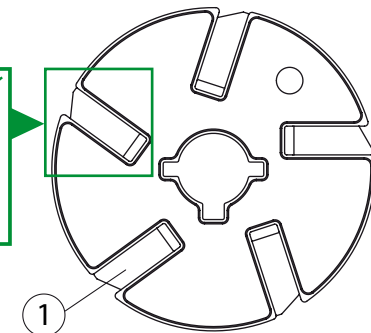

**A** 60 Lt

POS.	DESCR.	COD. • REF.	QTÀ • QTY
1	PALETTA PICCOLA • VANE	71000522	5
2	ANELLO DI TENUTA • ROTARY SEAL 10 X 19 X 7 HNBR	12010031000	1
3	CHIAVETTA IN PLASTICA • PLASTIC DRIVE KEY	71000517	1
4	OR • O-RING 23,5 X 2	11010233800	1
5	OR • O-RING 132	11010200400	1
6	OR • O-RING 2212	18001014	1
7	OR • O-RING 3118	18001008	1

**B**

**C**

• **ATTENZIONE:**  
MONTARE CON IL RIFERIMENTO IN ALTO

• **ATTENTION:**  
ASSEMBLE WITH DIMPLE UP

**D**

**E**

• **PRIMA DI ASSEMBLARE IL COMPONENTE ② COPRIRE LA SEDE CHIAVETTA**

• **BEFORE ASSEMBLING COMPONENT ② COVER THE DRIVE KEY SLOT**