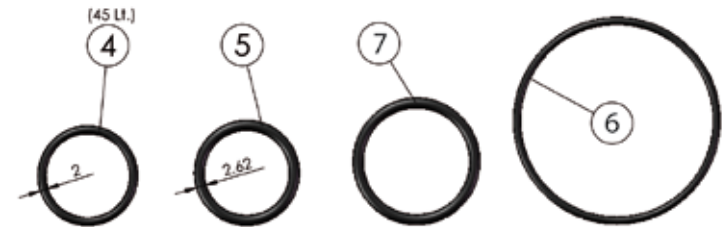

**A** 45 Lt

POS.	DESCR.	COD. • REF.	QTÀ • QTY
1	PALETTA PICCOLA • VANE	71000522	5
2	ANELLO DI TENUTA • ROTARY SEAL 10 X 19 X 7 HNBR	12010031000	1
3	CHIAVETTA IN PLASTICA • PLASTIC DRIVE KEY	71000517	1
4	OR • O-RING 23,5 X 2	11010233800	1
5	OR • O-RING 132	11010200400	1
6	OR • O-RING 2212	18001014	1
7	OR • O-RING 3118	18001008	1

**B**

**C**

• **ATTENZIONE:**  
MONTARE CON IL RIFERIMENTO IN ALTO

• **ATTENTION:**  
ASSEMBLE WITH DIMPLE UP

**D**

**E**

• **PRIMA DI ASSEMBLARE IL COMPONENTE ② COPRIRE LA SEDE CHIAVETTA**

• **BEFORE ASSEMBLING COMPONENT ② COVER THE DRIVE KEY SLOT**

**A** 60 Lt

POS.	DESCR.	COD. • REF.	QTÀ • QTY
1	PALETTA PICCOLA • VANE	71000522	5
2	ANELLO DI TENUTA • ROTARY SEAL 10 X 19 X 7 HNBR	12010031000	1
3	CHIAVETTA IN PLASTICA • PLASTIC DRIVE KEY	71000517	1
4	OR • O-RING 23,5 X 2	11010233800	1
5	OR • O-RING 132	11010200400	1
6	OR • O-RING 2212	18001014	1
7	OR • O-RING 3118	18001008	1