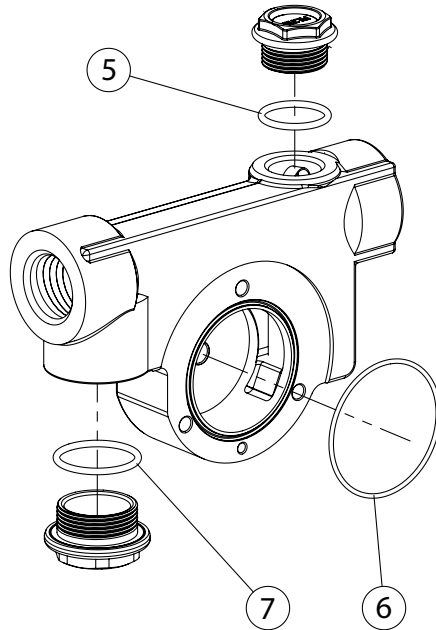

**A** 45 Lt

POS.	DESCR.	COD. • REF.	QTÀ • QTY
1	PALETTA PICCOLA • VANE	71000522	5
2	ANELLO DI TENUTA • ROTARY SEAL 10 X 19 X 7 HNBR	12010031000	1
3	CHIAVETTA IN PLASTICA • PLASTIC DRIVE KEY	71000517	1
4	OR • O-RING 23,5 X 2	11010233800	1
5	OR • O-RING 132	11010200400	1
6	OR • O-RING 2212	18001014	1
7	OR • O-RING 3118	18001008	1

**B**

**C**

• **ATTENZIONE:**  
MONTARE CON IL RIFERIMENTO IN ALTO

• **ATTENTION:**  
ASSEMBLE WITH DIMPLE UP

**D**

**E**

• **PRIMA DI ASSEMBLARE IL COMPONENTE ② COPRIRE LA SEDE CHIAVETTA**

• **BEFORE ASSEMBLING COMPONENT ② COVER THE DRIVE KEY SLOT**

**A** 60 Lt

POS.	DESCR.	COD. • REF.	QTÀ • QTY
1	PALETTA PICCOLA • VANE	71000522	5
2	ANELLO DI TENUTA • ROTARY SEAL 10 X 19 X 7 HNBR	12010031000	1
3	CHIAVETTA IN PLASTICA • PLASTIC DRIVE KEY	71000517	1
4	OR • O-RING 23,5 X 2	11010233800	1
5	OR • O-RING 132	11010200400	1
6	OR • O-RING 2212	18001014	1
7	OR • O-RING 3118	18001008	1