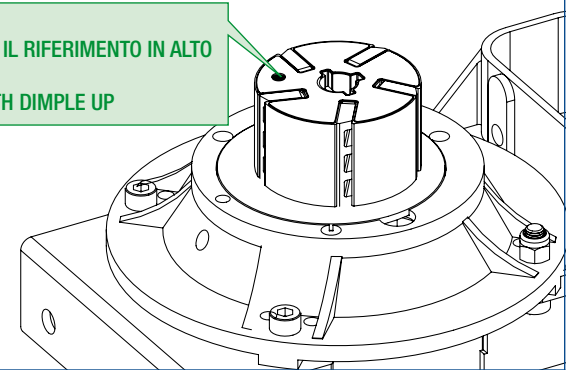

**A** 45 Lt

POS.	DESCR.	COD. • REF.	QTÀ • QTY
1	PALETTA PICCOLA • VANE	71000522	5
2	ANELLO DI TENUTA • ROTARY SEAL 10 X 19 X 7 HNBR	12010031000	1
3	CHIAVETTA IN PLASTICA • PLASTIC DRIVE KEY	71000517	1
4	OR • O-RING 23,5 X 2	11010233800	1
5	OR • O-RING 132	11010200400	1
6	OR • O-RING 2212	18001014	1
7	OR • O-RING 3118	18001008	1

**B**

**C**

• **ATTENZIONE:**  
MONTARE CON IL RIFERIMENTO IN ALTO

• **ATTENTION:**  
ASSEMBLE WITH DIMPLE UP

**D**

**E**

• **PRIMA DI ASSEMBLARE IL COMPONENTE ② COPRIRE LA SEDE CHIAVETTA**

• **BEFORE ASSEMBLING COMPONENT ② COVER THE DRIVE KEY SLOT**