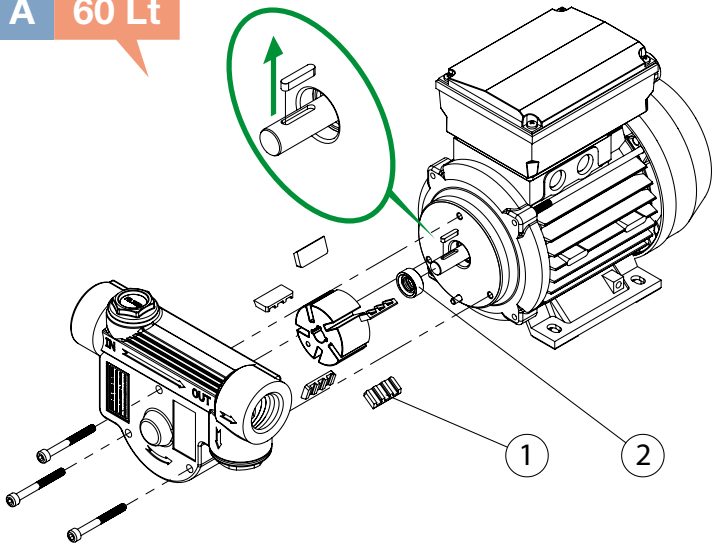

**A** 60 Lt

POS.	DESCR.	COD. • REF.	QTÀ • QTY
1	PALETTA PICCOLA • VANE	71000522	5
2	ANELLO DI TENUTA • ROTARY SEAL 10 X 19 X 7 HNBR	12010031000	1
3	CHIAVETTA IN PLASTICA • PLASTIC DRIVE KEY	71000517	1
4	OR • O-RING 23,5 X 2	11010233800	1
5	OR • O-RING 132	11010200400	1
6	OR • O-RING 2212	18001014	1
7	OR • O-RING 3118	18001008	1