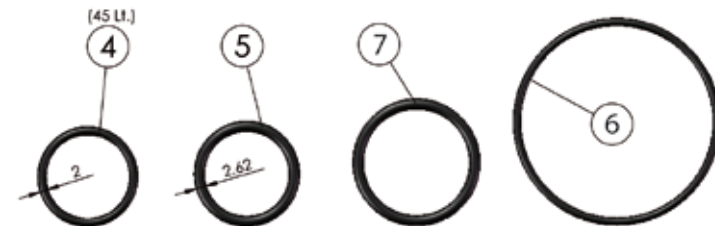

**A** 60 Lt

POS.	DESCR.	COD. • REF.	QTÀ • QTY
1	PALETTA PICCOLA • VANE	71000522	5
2	ANELLO DI TENUTA • ROTARY SEAL 10 X 19 X 7 HNBR	12010031000	1
3	CHIAVETTA IN PLASTICA • PLASTIC DRIVE KEY	71000517	1
4	OR • O-RING 23,5 X 2	11010233800	1
5	OR • O-RING 132	11010200400	1
6	OR • O-RING 2212	18001014	1
7	OR • O-RING 3118	18001008	1