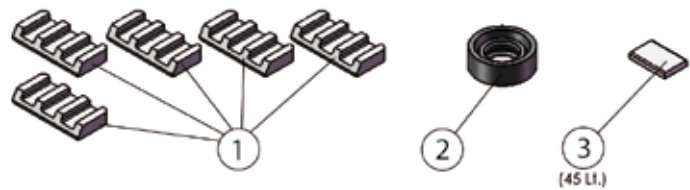

**A** 45 Lt

POS.	DESCR.	COD. • REF.	QTÀ • QTY
1	PALETTA PICCOLA • VANE	71000522	5
2	ANELLO DI TENUTA • ROTARY SEAL 10 X 19 X 7 HNBR	12010031000	1
3	CHIAVETTA IN PLASTICA • PLASTIC DRIVE KEY	71000517	1
4	OR • O-RING 23,5 X 2	11010233800	1
5	OR • O-RING 132	11010200400	1
6	OR • O-RING 2212	18001014	1
7	OR • O-RING 3118	18001008	1

**B**

**C**

• **ATTENZIONE:**  
MONTARE CON IL RIFERIMENTO IN ALTO

• **ATTENTION:**  
ASSEMBLE WITH DIMPLE UP

**D**

**E**

• **PRIMA DI ASSEMBLARE IL COMPONENTE ② COPRIRE LA SEDE CHIAVETTA**

• **BEFORE ASSEMBLING COMPONENT ② COVER THE DRIVE KEY SLOT**