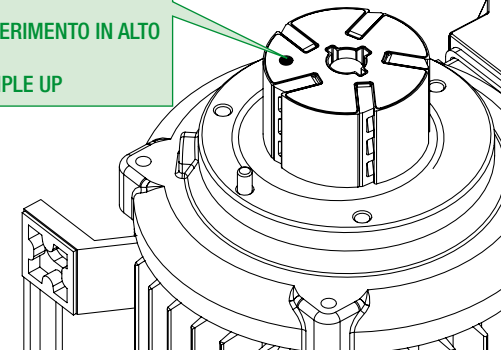

**A** 60 Lt

POS.	DESCR.	COD. • REF.	QTÀ • QTY
1	PALETTA PICCOLA • VANE	71000522	5
2	ANELLO DI TENUTA • ROTARY SEAL 10 X 19 X 7 HNBR	12010031000	1
3	CHIAVETTA IN PLASTICA • PLASTIC DRIVE KEY	71000517	1
4	OR • O-RING 23,5 X 2	11010233800	1
5	OR • O-RING 132	11010200400	1
6	OR • O-RING 2212	18001014	1
7	OR • O-RING 3118	18001008	1

**B**

**C**

• **ATTENZIONE:**  
MONTARE CON IL RIFERIMENTO IN ALTO

• **ATTENTION:**  
ASSEMBLE WITH DIMPLE UP

**D**

**E**

• **PRIMA DI ASSEMBLARE IL COMPONENTE ② COPRIRE LA SEDE CHIAVETTA**

• **BEFORE ASSEMBLING COMPONENT ② COVER THE DRIVE KEY SLOT**