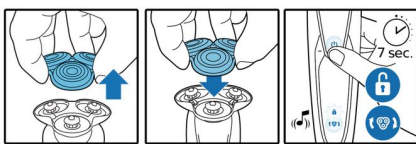

Удобная замена