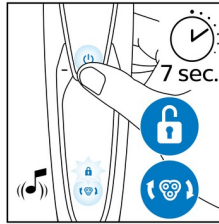

Сброс параметров бритвы