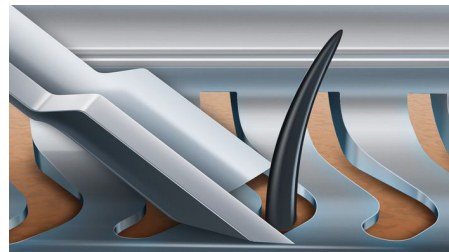

Индикатор замены

Последние модели бритв Philips оснащены индикатором замены, который представляет собой символ бритвенного блока. Этот символ загорается, сигнализируя о необходимости замены бритвенных головок.

Ваша бритва снова как новая

Чтобы поддерживать оптимальные результаты бритья, заменяйте бритвенные головки раз в два года.

Система лезвий V-Track PRO

Непревзойденное гладкое бритье. Лезвия V-Track Precision PRO аккуратно захватывают и направляют волоски любой длины, а также волоски, прилегающие к коже, сбривая даже 3-дневную щетину. Система обеспечивает на 30 % более гладкое* и быстрое бритье, чтобы вы всегда выглядели безупречно.