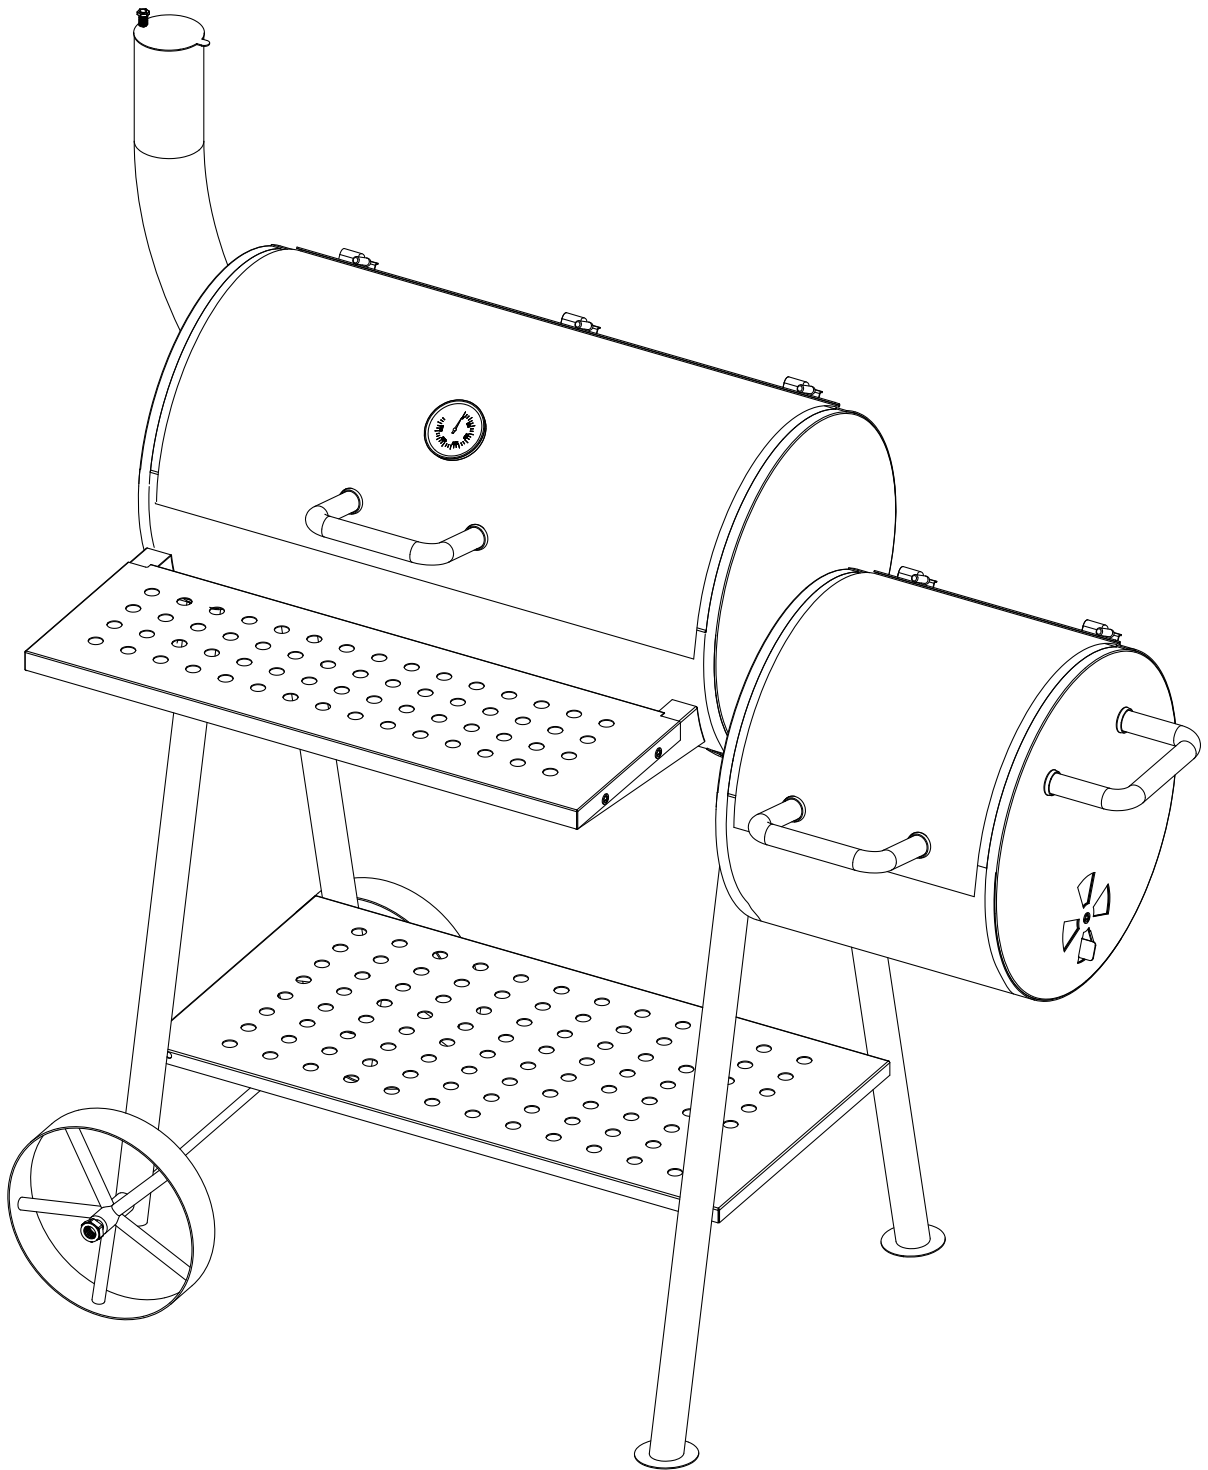

# LV20021709D

## Гриль-барбекю вугільний Інструкція

1		X1	12		X2
2		X3	13		X1
3		X1	14		X1
4		X1	15		X1
5		X1	16		X1
6		X1	17		X2
7		X1	18		X1
8		X2	19		X1
9		X2	20		X1
10		X1	21		X2
11		X2			

A		 (M6x12)	X36	F		(M10)	X2
B		 (M6)	X22	G			X1
C		 (M6)	X31	H		(M5x15)	X6
D		 (M5x10)	X5	I		 (M6)	X12
E		 (M5)	X11				