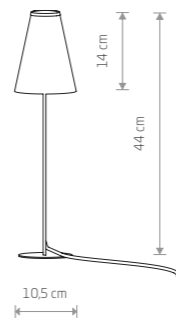

**CADILAC**

fabric, painted steel

- 7992
- 7991
- 8191

1xE27, max 40W

TRIFLE 7760

7758 7760 7761 8077

8078 8080 8076 8075

**TRIFLE**