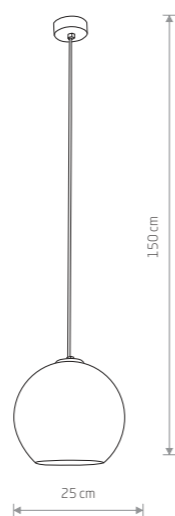

POLARIS 9057

POLARIS 9058

POLARIS 9056

POLARIS

metallized glass, painted steel

- 9056
- 9057
- 9058

1xE27, max 60W

POLARIS