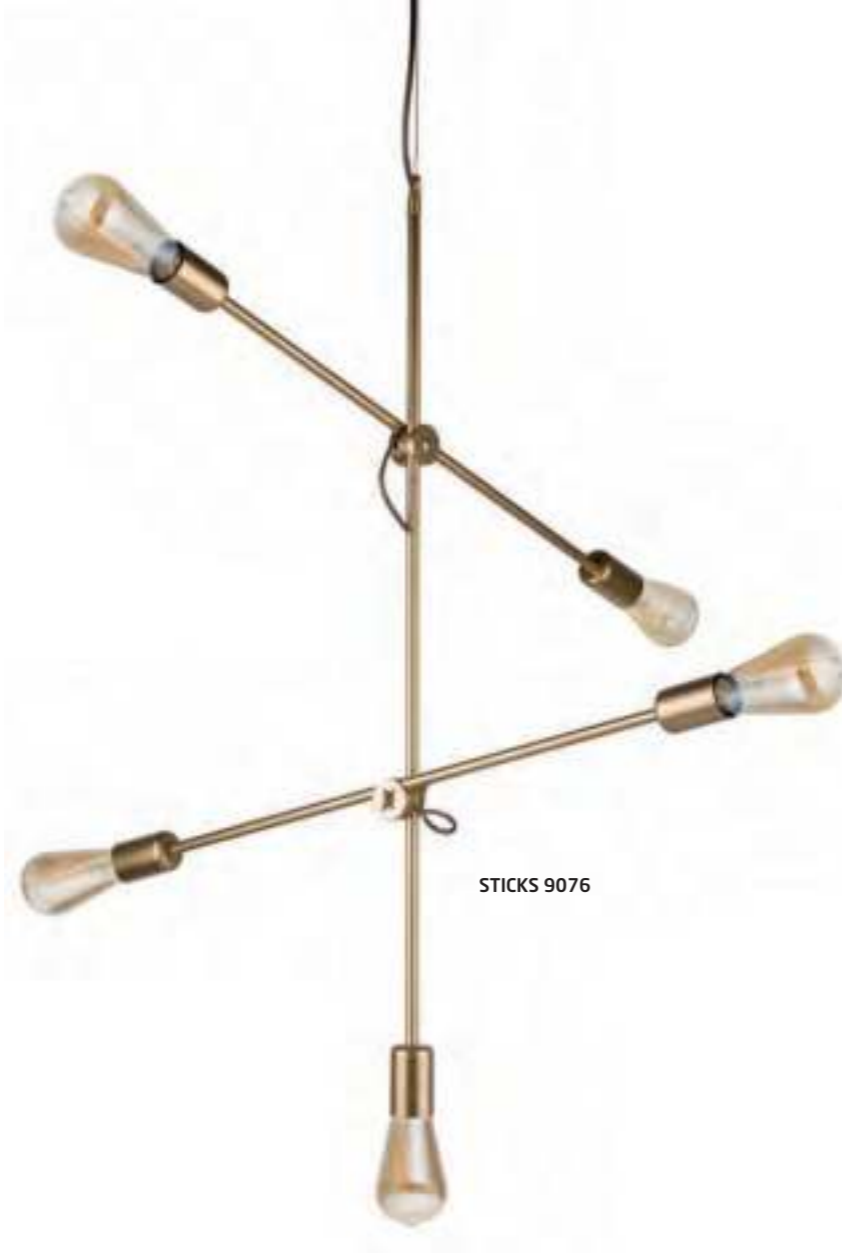

STICKS 9076