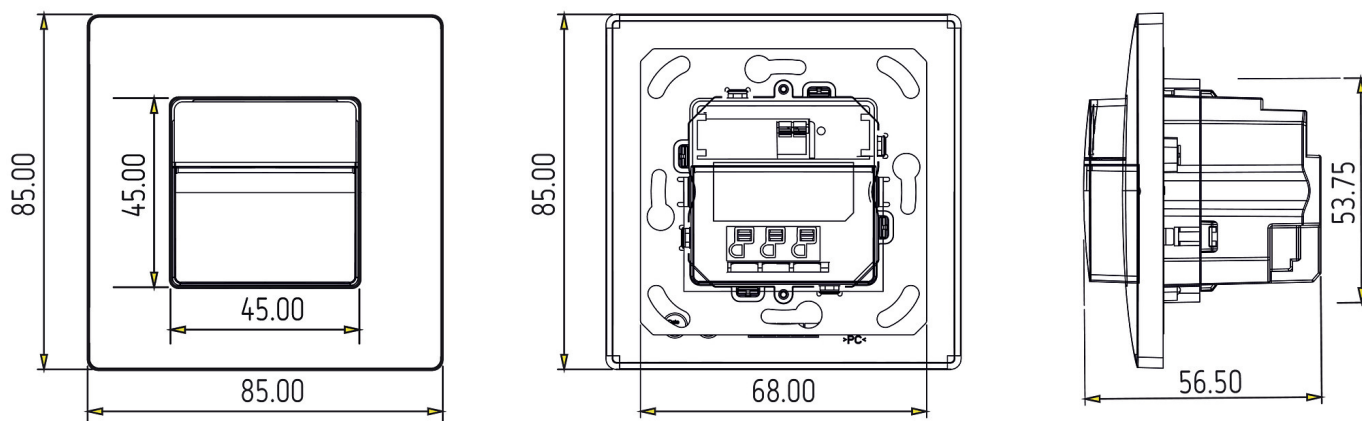

theMura S180-101 UP WH

Арт. №: 2060655

theben
energy saving comfort

Чертежи

theMura S180-100 UP WH (2060650) + theMura S180-101 UP WH (2060655)