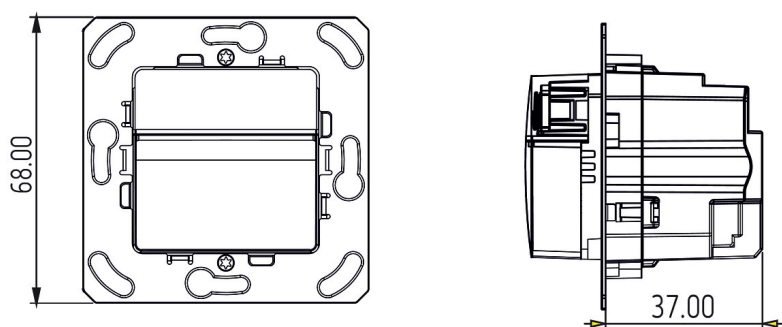

## Зона обнаружения

Высота установки (A)	Head on to (R)	Диагональ (t)	Сидящие люди (S)
1,2 m	120 m <sup>2</sup>   12 m x 10 m	238 m <sup>2</sup>   14 m x 17 m	

Возможны технические изменения и опечатки

Дополнительная информация см.: [www.theben.ru/продукт/2060655](http://www.theben.ru/продукт/2060655)

## Чертежи

theMura S180-100 UP WH (2060650) + theMura S180-101 UP WH (2060655)

theMura S180-100 UP (2060750) + theMura S180-101 B UP (2060755)