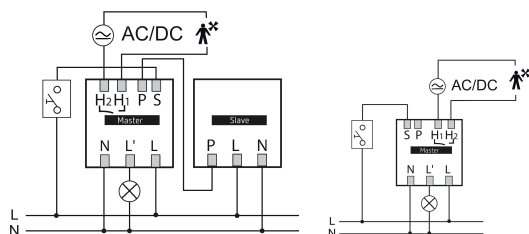

## Технические характеристики

theMura S180-101 UP WH	
Тип подключения	Пружинные клеммы
Размер скрываемой части корпуса	Ø 55 mm (NIS, PMI)
Зона обнаружения	238 m <sup>2</sup> (14 x 17 m)

theMura S180-101 UP WH	
Температура окружающей среды	-15°C ... 45°C
Степень защиты	IP 20

## Пример подключения