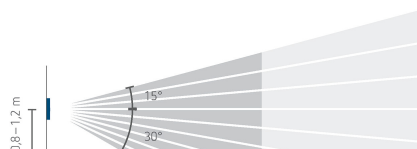

Возможны технические изменения и опечатки

Дополнительная информация см.: www.theben.ru/продукт/2060655

Данные о нагрузке определяются с помощью образцовых выбранных осветительных приборов и поэтому являются типичными данными в связи с большим количеством доступных продуктов.

17.02.2021
Страница 2 of 3