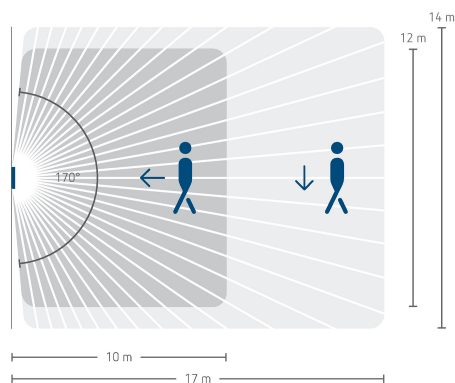

## Технические характеристики

theMura S180-101 UP WH	
Тип подключения	Пружинные клеммы
Размер скрываемой части корпуса	Ø 55 mm (NIS, PMI)
Зона обнаружения	238 m <sup>2</sup> (14 x 17 m)

theMura S180-101 UP WH	
Температура окружающей среды	-15°C ... 45°C
Степень защиты	IP 20

## Зона обнаружения

Высота установки (A)	Head on to (R)	Диагональ (t)	Сидящие люди (S)
1,2 m	120 m <sup>2</sup>   12 m x 10 m	238 m <sup>2</sup>   14 m x 17 m	

Возможны технические изменения и опечатки

Дополнительная информация см.: [www.theben.ru/продукт/2060655](http://www.theben.ru/продукт/2060655)