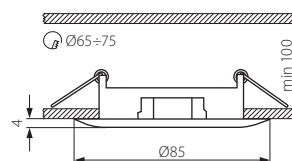

RODOS CT-DS09

52-56, 95

420, 422-426,
428-429

► Светильник потолочный точечный • Світильник стельовий точковий • Точково освітительна тяло за таван

RODOS CT-DS09-C

RODOS CT-DS09-5N

RODOS CT-DS09-AB

- корпус: литьё из сплава алюминия
- корпус: литво сплаву алюмінію
- корпус: отливка на сплав на алуминий

12V	max 50	MR-16	Gx5,3	↑	↻	2x0,75mm ²	12 cm	0,5	IP 20	🏠	⚠	F	1/-/50	95 [g]	CE
-----	--------	-------	-------	---	---	-----------------------	-------	-----	-------	---	---	---	--------	--------	----