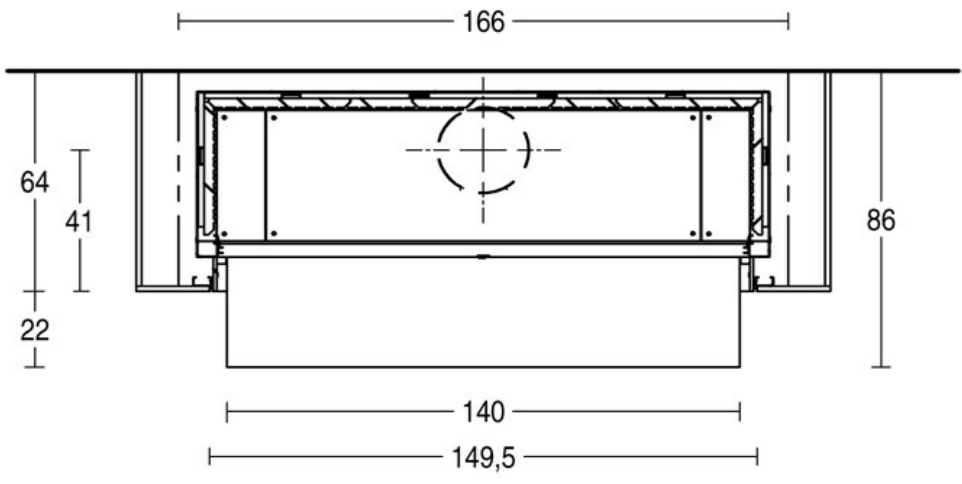

Technical data compatibility and dimensions see pdf

Compatible Fireplace

MA 265 SL

Copyright c. 2010. Tutti i diritti sulle immagini ed i testi sono riservati. Sono vietate la riproduzione e diffusione, anche parziale, in qualsiasi forma, delle fotografie e dei testi. I trasgressori saranno perseguiti a norma di legge. Tutti i prodotti illustrati costituiscono creazione di proprietà della società Gruppo Piazzetta SpA. Ogni diritto di sfruttamento dei modelli è riservato. I/I marchi ed i segni distintivi della società sono di proprietà esclusiva della stessa.

Mod.	∅	Kg
MA 265 SL	25	58

Poiché l'azienda è costantemente impegnata nel continuo perfezionamento di tutta la sua produzione, le caratteristiche estetiche e dimensionali, i dati tecnici e gli accessori possono essere soggetti a variazione.