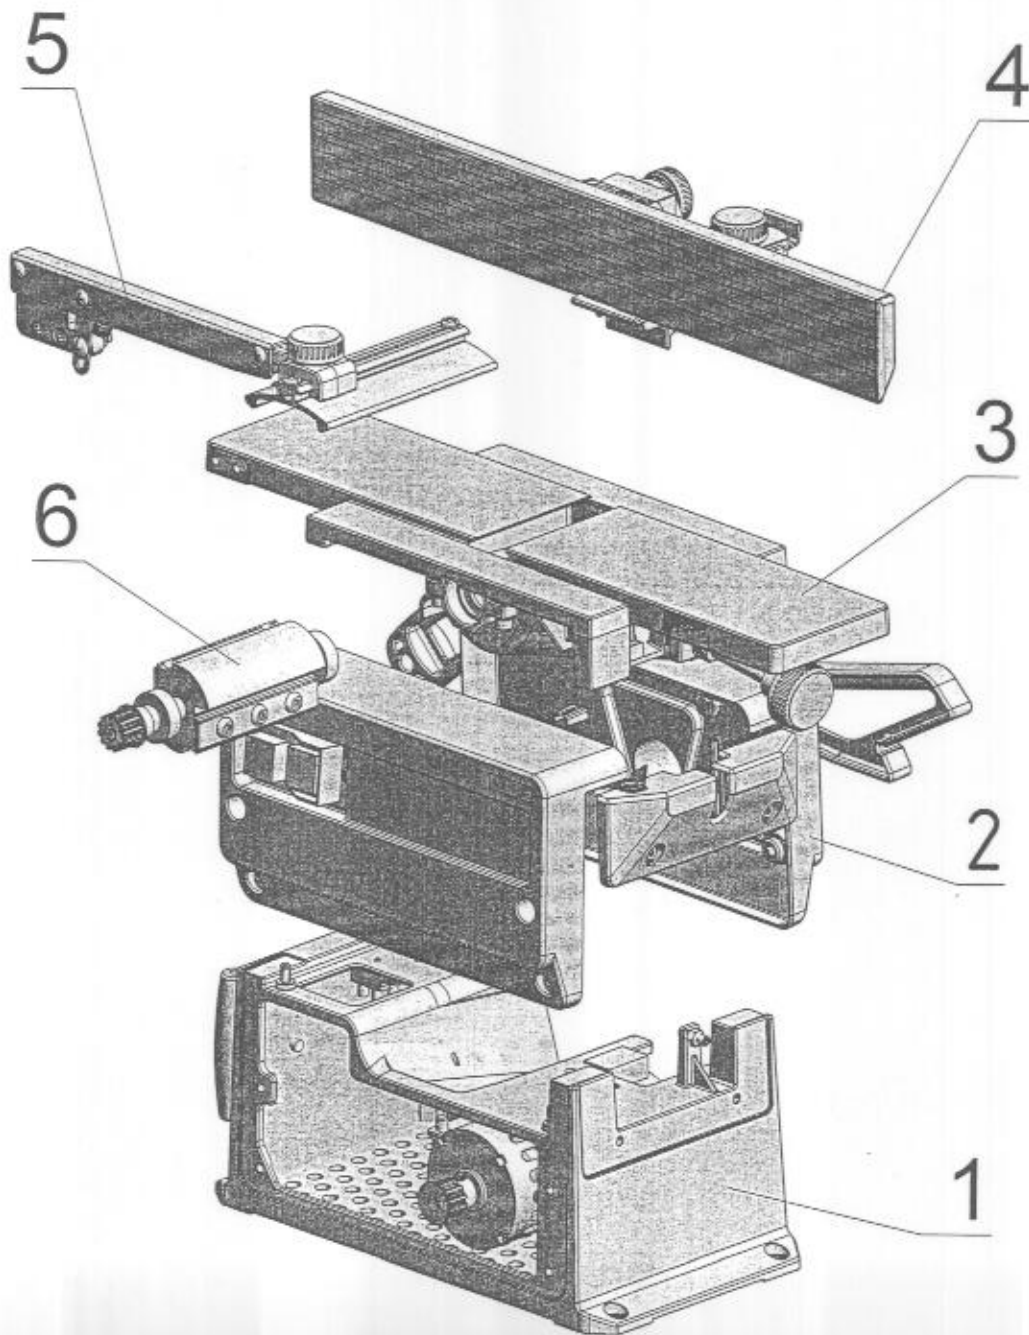

Abrichthobel AH 80 Gesamtansicht Baugruppen

27044

Baugruppe	Bezeichnung	Description	St.	VK Euro
27044-01	Chassis und Motor	Base and Motor	1	-
27044-02	Gehäuse	Casing	1	-
27044-03	Tisch	Table	1	-
27044-04	Anschlag	Stop	1	-
27044-05	Messerschutz	Blade guard	1	-
27044-06	Messerwelle	Blade shaft	1	-
27044-97	Karton	Packaging (Carton)	1	4,90
27044-98	Styropor	Packaging (Styrofoam)	1	3,50
27044-99	Bedienungsanleitung	Manual	1	---
17.12.2012 Ramona Fisch				

Abrichtobel AH 80 Baugruppe 01 Chassis und Motor

27044-01

ET-Nr.	Bezeichnung	Description	St.	VK Euro
27044-01-01	Sockel	Base	1	39,50
27044-01-02	Federscheibe	Spring washer	2	0,20
27044-01-03	Schraube	Screw	2	0,50
27044-01-04	Motor	Motor	1	62,50
27044-01-05	Gewindestift	Set Screw	1	0,20
27044-01-06	Zahnriemenrad	Pouly	1	3,50
27044-01-07	Zahnriemen	Toothed belt	1	4,50
27044-01-08	Scheibe	Washer	3	0,20
27044-01-09	Federscheibe	Spring washer	3	0,20
27044-01-10	Schraube	Screw	3	0,50
27044-01-11	Schraube	Screw	6	0,20
27044-01-12	Abdeckplatte	Covering plate	1	4,50
27044-01-13	T-Griff	Handle collar	1	3,90
27044-01-14	Clips	Clips	1	0,50
27044-01-15	Schraube	Screw	1	0,30
27044-01-16	Schraube	Screw	2	0,50
27044-01-17	Federscheibe	Spring washer	2	0,20
27044-01-18	Schraube	Screw	1	0,30
27044-01-19	Anschlußklemme	Terminal strip	1	0,50
27044-01-20	Schraube	Screw	2	0,50
27044-01-21	Elektronik	Board	1	49,00
27044-01-22	Bolzen	Bolt	1	0,50
17.12.2012 Ramona Fisch				