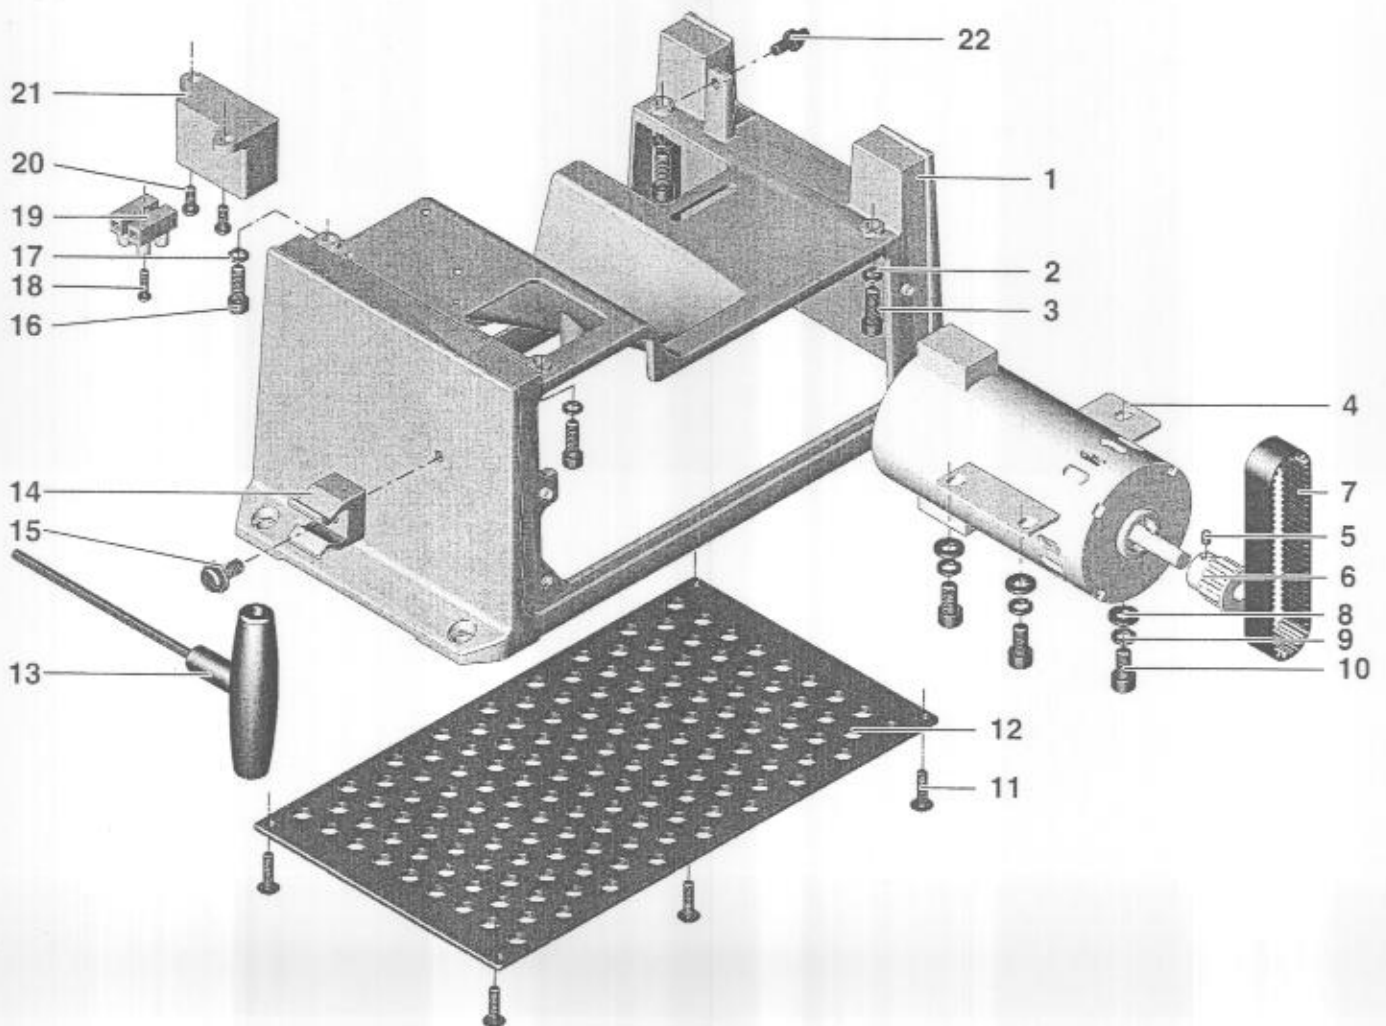

Abrichtobel AH 80 Baugruppe 01 Chassis und Motor

27044-01

ET-Nr.	Bezeichnung	Description	St.	VK Euro
27044-01-01	Sockel	Base	1	39,50
27044-01-02	Federscheibe	Spring washer	2	0,20
27044-01-03	Schraube	Screw	2	0,50
27044-01-04	Motor	Motor	1	62,50
27044-01-05	Gewindestift	Set Screw	1	0,20
27044-01-06	Zahnriemenrad	Pouly	1	3,50
27044-01-07	Zahnriemen	Toothed belt	1	4,50
27044-01-08	Scheibe	Washer	3	0,20
27044-01-09	Federscheibe	Spring washer	3	0,20
27044-01-10	Schraube	Screw	3	0,50
27044-01-11	Schraube	Screw	6	0,20
27044-01-12	Abdeckplatte	Covering plate	1	4,50
27044-01-13	T-Griff	Handle collar	1	3,90
27044-01-14	Clips	Clips	1	0,50
27044-01-15	Schraube	Screw	1	0,30
27044-01-16	Schraube	Screw	2	0,50
27044-01-17	Federscheibe	Spring washer	2	0,20
27044-01-18	Schraube	Screw	1	0,30
27044-01-19	Anschlußklemme	Terminal strip	1	0,50
27044-01-20	Schraube	Screw	2	0,50
27044-01-21	Elektronik	Board	1	49,00
27044-01-22	Bolzen	Bolt	1	0,50
17.12.2012 Ramona Fisch				

Abbrichthobel AH 80 Baugruppe 02 Gehäuse

27044-02

ET-Nr.	Bezeichnung	Description	St.	VK Euro
27044-02-01	Vorderer Gehäusedeckel	Front cover	1	5,90
27044-02-02	Kabelführung	Cable conduit	1	0,50
27044-02-03	Knickschutztülle	Tension relief	3	0,90
27044-02-04	Schraube	Screw	2	0,30
27044-02-05	Bügel	Clamp	1	0,50
27044-02-06	Netzkabel	Mains cable	1	4,80
27044-02-08	Schraube	Screw	4	0,50
27044-02-09	Schiebestock	Push stick	1	2,60
27044-02-10	Gummistutzen	Rubber hose	1	2,60
27044-02-11	Clips	Clips	2	1,50
27044-02-12	Hinterer Gehäusedeckel	Rear cover	1	4,90
27044-02-13	Deckel	Cover	1	1,95
27044-02-14	Schraube	Screw	2	0,50
27044-02-15	Schraube	Screw	1	0,40
27044-02-16	Zeiger	Pointer	1	1,50
27044-02-17	Schraube	Screw	2	0,40
27044-02-18	Ein-Aus-Schalter	On-off-switch	1	6,50
27044-02-19	Einlage	Strip	1	0,90
27044-02-20	Schraube	Screw	4	0,50
17.12.2012 Ramona Fisch				