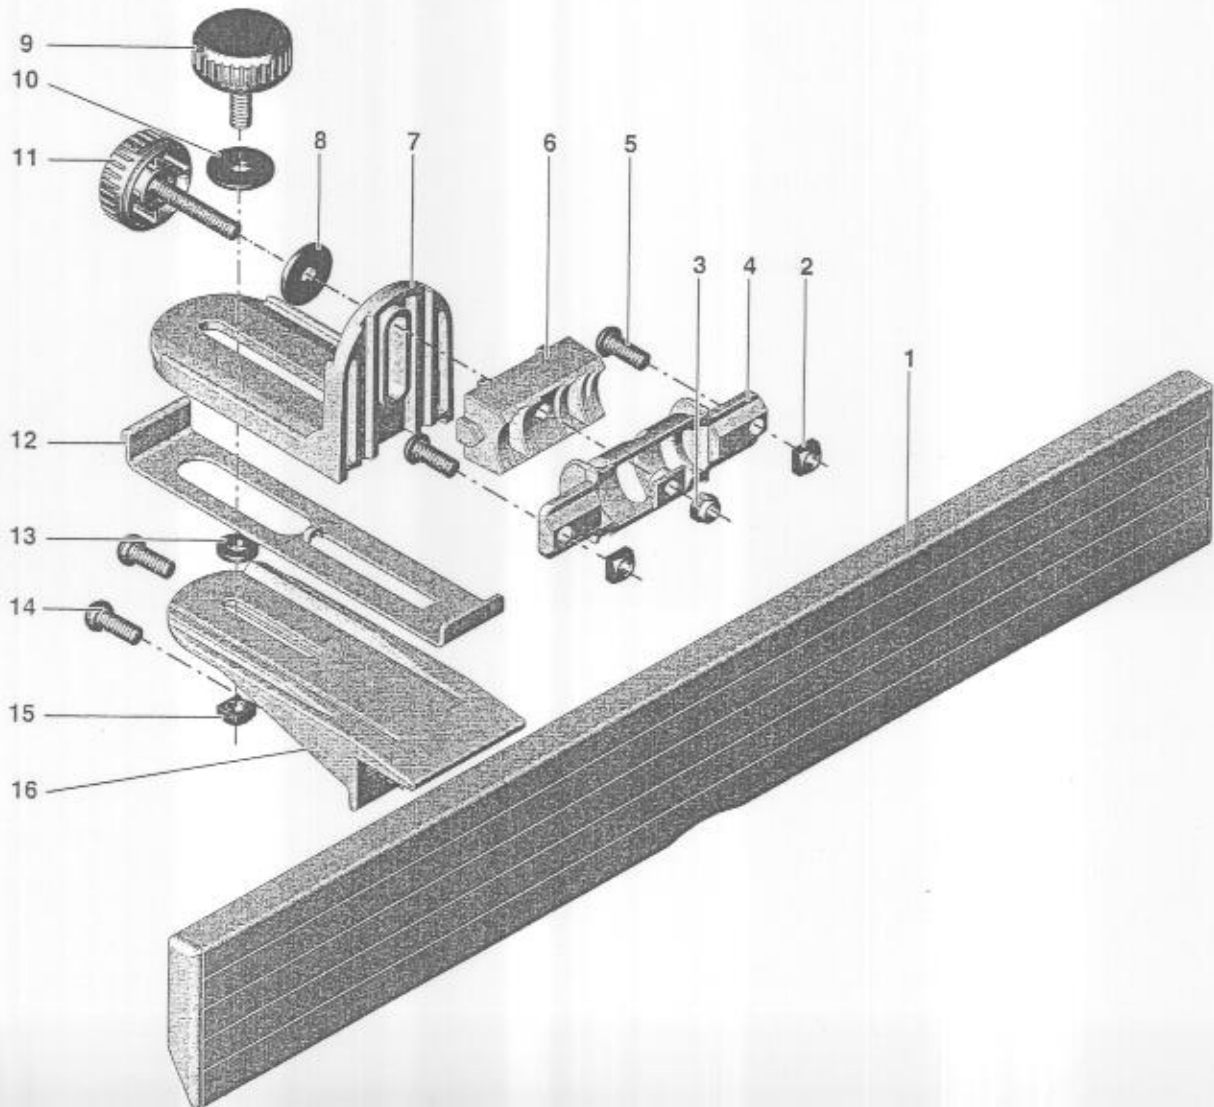

Abrichthobel AH 80 Baugruppe 03 Tisch

27044-03

ET-Nr.	Bezeichnung	Description	St.	VK Euro
27044-03-01	Aufnahmetisch	Infeed-Table	1	24,50
27044-03-02	Aufkleber	Label	1	0,95
27044-03-03	Schraube	Screw	1	0,50
27044-03-04	Mutter	Nut	1	0,20
27044-03-05	Spindel	Spindle	1	3,50
27044-03-06	Pin	Pin	1	0,30
27044-03-07	Mutter	Nut	2	0,20
27044-03-08	Scheibe	Washer	2	0,50
27044-03-09	Gleitstück	Sliding part	1	0,90
27044-03-10	Buchse	Bushing	1	2,50
27044-03-11	Gleitstück	Sliding part	2	3,95
27044-03-12	Scheibe	Washer	4	0,20
27044-03-13	Schraube	Screw	4	0,50
27044-03-14	Schraube	Screw	3	0,20
27044-03-15	Deckel	Cover	1	4,90
27044-03-16	Schraube	Screw	2	0,50
27044-03-17	Scheibe	Washer	2	0,20
27044-03-18	Scheibe	Washer	2	0,20
27044-03-19	Abnahmetisch	Outfeed-Table	1	32,50
27044-03-20	Schraube	Screw	4	0,20
27044-03-21	Federscheibe	Spring washer	4	0,20
27044-03-22	Lagerbock	Bearing bock	1	4,95
17.12.2012 Ramona Fisch				

Abrichthobel AH 80 Baugruppe 04 Anschlag

27044-04

ET-Nr.	Bezeichnung	Description	St.	VK Euro
27044-04-01	Anschlagleiste inkl. Endkappen	Stop bar incl. end-caps	1	12,50
27044-04-02	Vierkantmutter	Square nut	2	0,50
27044-04-03	Mutter	Nut	1	0,30
27044-04-04	Drehhalter mit Winkelskala	Turning holder with scale	1	4,50
27044-04-05	Schraube	Screw	2	0,50
27044-04-06	Halter	Holder	1	4,90
27044-04-07	Winkel	Angle bracket	1	9,80
27044-04-08	Scheibe	Washer	1	0,30
27044-04-09	Rändelschraube	Knurled screw	1	2,30
27044-04-10	Scheibe	Washer	1	0,20
27044-04-11	Rändelschraube	Knurled screw	1	2,30
27044-04-12	Blech	Plate	1	4,90
27044-04-13	Scheibe	Washer	1	0,30
27044-04-14	Schraube	Screw	2	0,50
27044-04-15	Vierkantmutter	Square nut	1	0,50
27044-04-16	Sockel	Base	1	7,90
17.12.2012 Ramona Fisch				