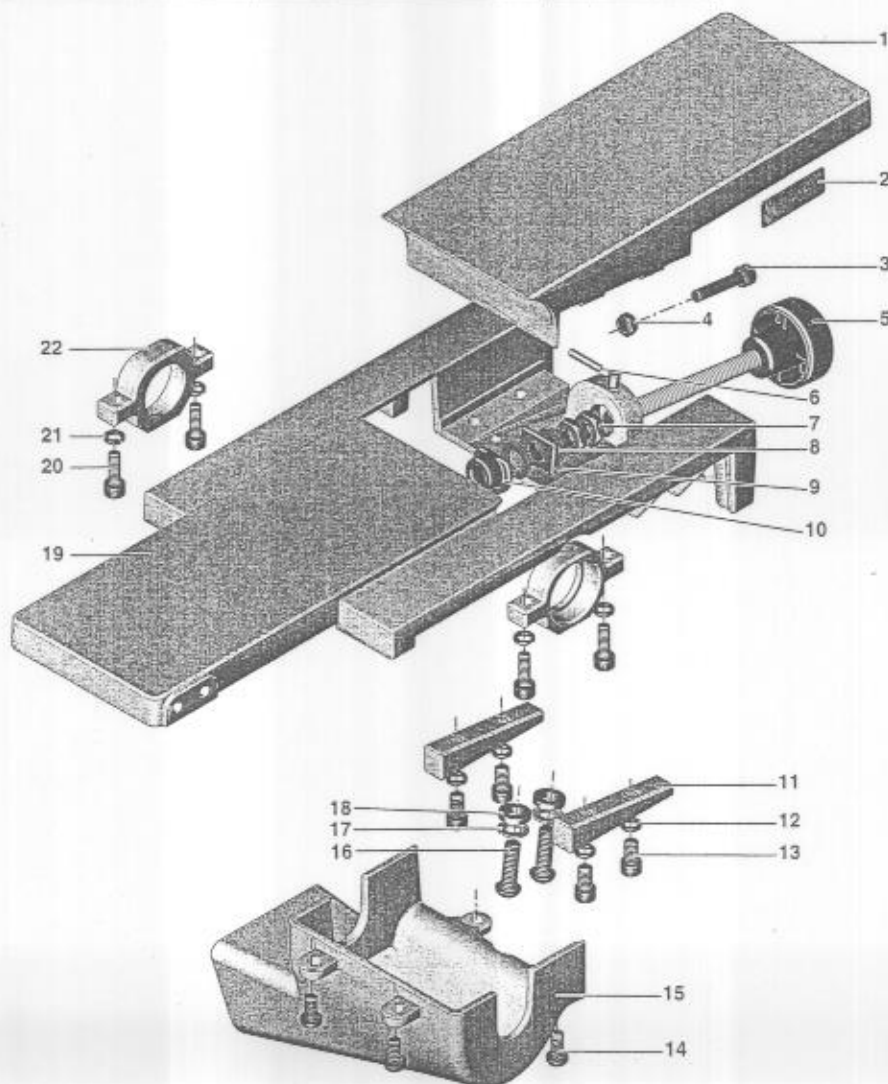

Abbrichthobel AH 80 Baugruppe 02 Gehäuse

27044-02

ET-Nr.	Bezeichnung	Description	St.	VK Euro
27044-02-01	Vorderer Gehäusedeckel	Front cover	1	5,90
27044-02-02	Kabelführung	Cable conduit	1	0,50
27044-02-03	Knickschutztülle	Tension relief	3	0,90
27044-02-04	Schraube	Screw	2	0,30
27044-02-05	Bügel	Clamp	1	0,50
27044-02-06	Netzkabel	Mains cable	1	4,80
27044-02-08	Schraube	Screw	4	0,50
27044-02-09	Schiebestock	Push stick	1	2,60
27044-02-10	Gummistutzen	Rubber hose	1	2,60
27044-02-11	Clips	Clips	2	1,50
27044-02-12	Hinterer Gehäusedeckel	Rear cover	1	4,90
27044-02-13	Deckel	Cover	1	1,95
27044-02-14	Schraube	Screw	2	0,50
27044-02-15	Schraube	Screw	1	0,40
27044-02-16	Zeiger	Pointer	1	1,50
27044-02-17	Schraube	Screw	2	0,40
27044-02-18	Ein-Aus-Schalter	On-off-switch	1	6,50
27044-02-19	Einlage	Strip	1	0,90
27044-02-20	Schraube	Screw	4	0,50
17.12.2012 Ramona Fisch				

Abrichthobel AH 80 Baugruppe 03 Tisch

27044-03

ET-Nr.	Bezeichnung	Description	St.	VK Euro
27044-03-01	Aufnahmetisch	Infeed-Table	1	24,50
27044-03-02	Aufkleber	Label	1	0,95
27044-03-03	Schraube	Screw	1	0,50
27044-03-04	Mutter	Nut	1	0,20
27044-03-05	Spindel	Spindle	1	3,50
27044-03-06	Pin	Pin	1	0,30
27044-03-07	Mutter	Nut	2	0,20
27044-03-08	Scheibe	Washer	2	0,50
27044-03-09	Gleitstück	Sliding part	1	0,90
27044-03-10	Buchse	Bushing	1	2,50
27044-03-11	Gleitstück	Sliding part	2	3,95
27044-03-12	Scheibe	Washer	4	0,20
27044-03-13	Schraube	Screw	4	0,50
27044-03-14	Schraube	Screw	3	0,20
27044-03-15	Deckel	Cover	1	4,90
27044-03-16	Schraube	Screw	2	0,50
27044-03-17	Scheibe	Washer	2	0,20
27044-03-18	Scheibe	Washer	2	0,20
27044-03-19	Abnahmetisch	Outfeed-Table	1	32,50
27044-03-20	Schraube	Screw	4	0,20
27044-03-21	Federscheibe	Spring washer	4	0,20
27044-03-22	Lagerbock	Bearing bock	1	4,95
17.12.2012 Ramona Fisch				