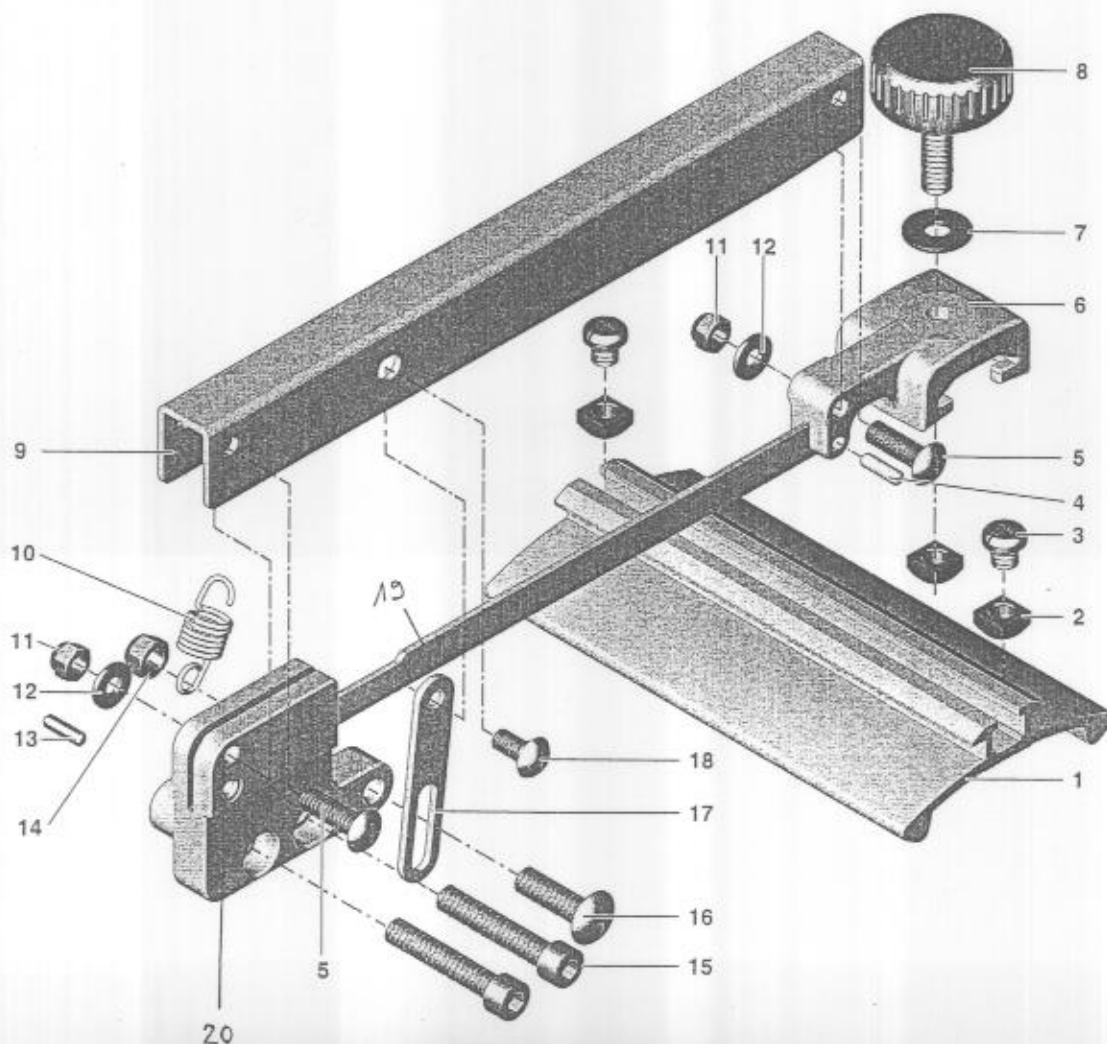

Abrichthobel AH 80 Baugruppe 04 Anschlag

27044-04

ET-Nr.	Bezeichnung	Description	St.	VK Euro
27044-04-01	Anschlagleiste inkl. Endkappen	Stop bar incl. end-caps	1	12,50
27044-04-02	Vierkantmutter	Square nut	2	0,50
27044-04-03	Mutter	Nut	1	0,30
27044-04-04	Drehhalter mit Winkelskala	Turning holder with scale	1	4,50
27044-04-05	Schraube	Screw	2	0,50
27044-04-06	Halter	Holder	1	4,90
27044-04-07	Winkel	Angle bracket	1	9,80
27044-04-08	Scheibe	Washer	1	0,30
27044-04-09	Rändelschraube	Knurled screw	1	2,30
27044-04-10	Scheibe	Washer	1	0,20
27044-04-11	Rändelschraube	Knurled screw	1	2,30
27044-04-12	Blech	Plate	1	4,90
27044-04-13	Scheibe	Washer	1	0,30
27044-04-14	Schraube	Screw	2	0,50
27044-04-15	Vierkantmutter	Square nut	1	0,50
27044-04-16	Sockel	Base	1	7,90
17.12.2012 Ramona Fisch				

Abrichthobel AH 80 Baugruppe 05 Messerschutz

27044-05

ET-Nr.	Bezeichnung	Description	St. VK Euro	
27044-05-01	Abdeckung	Cover	1	5,90
27044-05-02	Vierkantmutter	Square nut	3	0,50
27044-05-03	Schraube	Screw	2	0,30
27044-05-04	Stift	Pin	1	0,50
27044-05-05	Schraube	Screw	2	0,30
27044-05-06	Hebelarm komplett inkl. -19 und -20	Lever arm complete incl. -19 and -20	1	14,90
27044-05-07	Scheibe	Washer	1	0,20
27044-05-08	Rändelschraube	Knurled screw	1	2,30
27044-05-09	Abdeckung	Cover	1	4,50
27044-05-10	Zugfeder	Tension spring	1	0,50
27044-05-11	Mutter	Nut	2	0,30
27044-05-12	Scheibe	Washer	2	0,20
27044-05-13	Stift	Pin	1	0,30
27044-05-14	Mutter	Nut	1	0,30
27044-05-15	Schraube	Screw	2	0,50
27044-05-16	Schraube	Screw	1	0,50
27044-05-17	Hebel	Lever	1	1,50
27044-05-18	Schraube	Screw	1	0,50
27044-05-19	Hebel	Lever		2,90
27044-15-20	Halter	Bracket		8,90
17.12.12 Ramona Fisch				