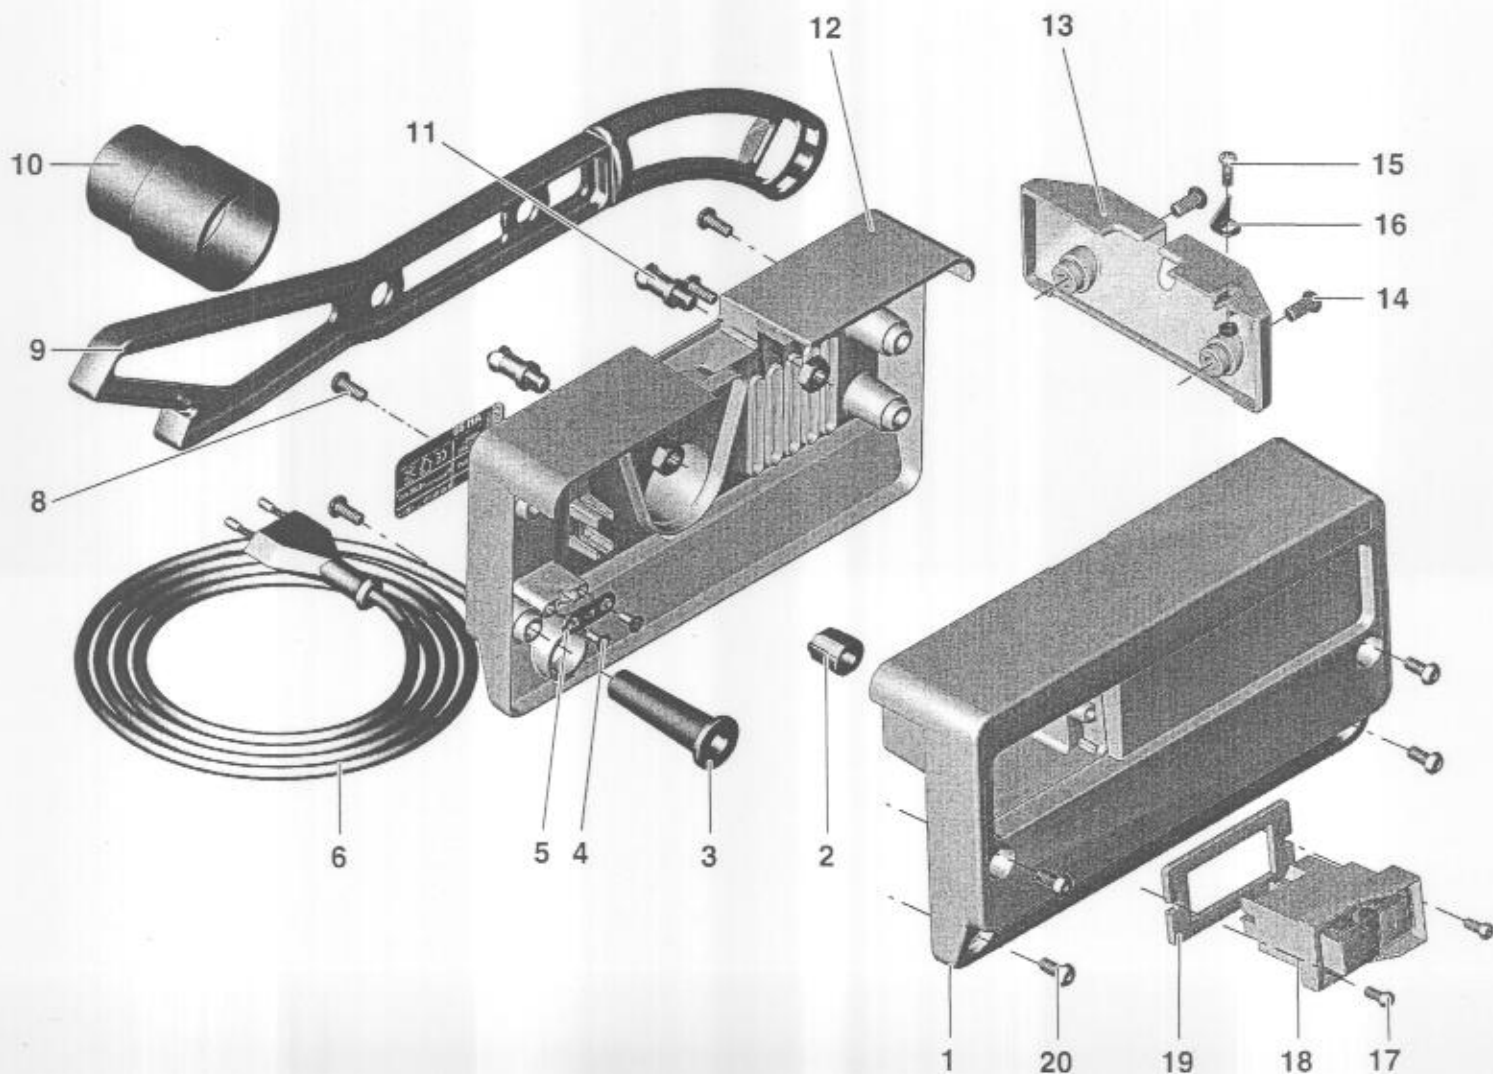

Abrichtobel AH 80 Baugruppe 01 Chassis und Motor

27044-01

ET-Nr.	Bezeichnung	Description	St.	VK Euro
27044-01-01	Sockel	Base	1	39,50
27044-01-02	Federscheibe	Spring washer	2	0,20
27044-01-03	Schraube	Screw	2	0,50
27044-01-04	Motor	Motor	1	62,50
27044-01-05	Gewindestift	Set Screw	1	0,20
27044-01-06	Zahnriemenrad	Pouly	1	3,50
27044-01-07	Zahnriemen	Toothed belt	1	4,50
27044-01-08	Scheibe	Washer	3	0,20
27044-01-09	Federscheibe	Spring washer	3	0,20
27044-01-10	Schraube	Screw	3	0,50
27044-01-11	Schraube	Screw	6	0,20
27044-01-12	Abdeckplatte	Covering plate	1	4,50
27044-01-13	T-Griff	Handle collar	1	3,90
27044-01-14	Clips	Clips	1	0,50
27044-01-15	Schraube	Screw	1	0,30
27044-01-16	Schraube	Screw	2	0,50
27044-01-17	Federscheibe	Spring washer	2	0,20
27044-01-18	Schraube	Screw	1	0,30
27044-01-19	Anschlußklemme	Terminal strip	1	0,50
27044-01-20	Schraube	Screw	2	0,50
27044-01-21	Elektronik	Board	1	49,00
27044-01-22	Bolzen	Bolt	1	0,50
17.12.2012 Ramona Fisch				

Abbrichthobel AH 80 Baugruppe 02 Gehäuse

27044-02

ET-Nr.	Bezeichnung	Description	St.	VK Euro
27044-02-01	Vorderer Gehäusedeckel	Front cover	1	5,90
27044-02-02	Kabelführung	Cable conduit	1	0,50
27044-02-03	Knickschutztülle	Tension relief	3	0,90
27044-02-04	Schraube	Screw	2	0,30
27044-02-05	Bügel	Clamp	1	0,50
27044-02-06	Netzkabel	Mains cable	1	4,80
27044-02-08	Schraube	Screw	4	0,50
27044-02-09	Schiebestock	Push stick	1	2,60
27044-02-10	Gummistutzen	Rubber hose	1	2,60
27044-02-11	Clips	Clips	2	1,50
27044-02-12	Hinterer Gehäusedeckel	Rear cover	1	4,90
27044-02-13	Deckel	Cover	1	1,95
27044-02-14	Schraube	Screw	2	0,50
27044-02-15	Schraube	Screw	1	0,40
27044-02-16	Zeiger	Pointer	1	1,50
27044-02-17	Schraube	Screw	2	0,40
27044-02-18	Ein-Aus-Schalter	On-off-switch	1	6,50
27044-02-19	Einlage	Strip	1	0,90
27044-02-20	Schraube	Screw	4	0,50
17.12.2012 Ramona Fisch				