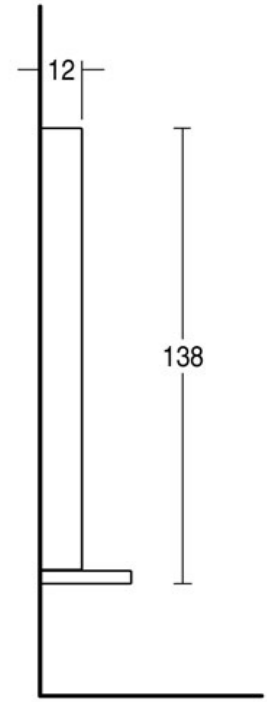

YORK

Surround with tall majolica front panel plus base available in a wide range of colours. The jointless vertical element is uniquely attractive. Available with or without bench. Steel frame with black enamel finish (the photo shows the Bianco Antico majolica version with bench , tall wood-burning firebox MA 266 SL).

Technical data compatibility and dimensions see pdf

Compatible Fireplace

MA 266 SL

?????????????? ???????

Copyright © 2010. Tutti i diritti sulle immagini ed i testi sono riservati. Sono vietate la riproduzione e diffusione, anche parziale, in qualsiasi forma, delle fotografie e dei testi. I trasgressori saranno perseguiti a norma di legge. Tutti i prodotti illustrati costituiscono creazione di proprietà della società Gruppo Piazzetta SpA. Ogni diritto di sfruttamento dei modelli è riservato. I/I marchi ed i segni distintivi della società sono di proprietà esclusiva della stessa.

Mod.	Ø	Kg
MA 266 SL	20	71

Copyright c. 2010. Tutti i diritti sulle immagini ed i testi sono riservati. Sono vietate la riproduzione e diffusione, anche parziale, in qualsiasi forma, delle fotografie e dei testi. I trasgressori saranno perseguiti a norma di legge. Tutti i prodotti illustrati costituiscono creazione di proprietà della società Gruppo Piazzetta SpA. Ogni diritto di sfruttamento dei modelli è riservato. Il marchio ed i segni distintivi della società sono di proprietà esclusiva della satessa.

Mod.	Ø	Kg
MA 266 SL	20	61