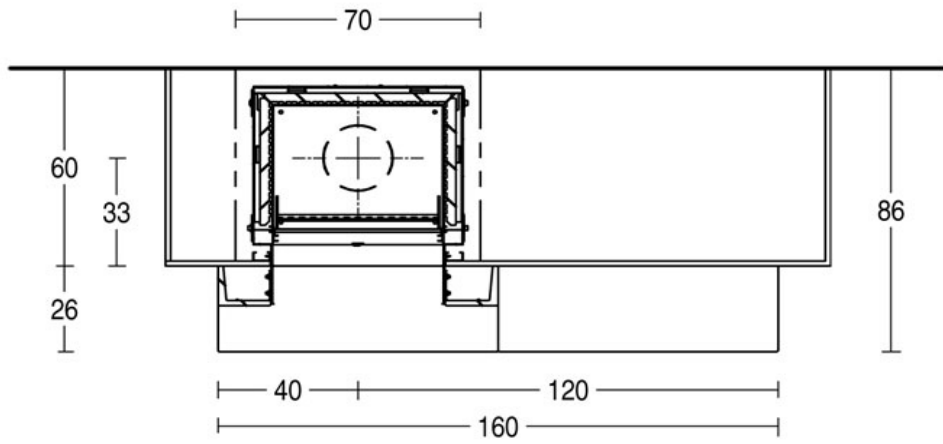

Mod.	Ø	Kg
MA 266 SL	20	71

Copyright c. 2010. Tutti i diritti sulle immagini ed i testi sono riservati. Sono vietate la riproduzione e diffusione, anche parziale, in qualsiasi forma, delle fotografie e dei testi. I trasgressori saranno perseguiti a norma di legge. Tutti i prodotti illustrati costituiscono creazione di proprietà della società Gruppo Piazzetta SpA. Ogni diritto di sfruttamento dei modelli è riservato. Il marchio ed i segni distintivi della società sono di proprietà esclusiva della satessa.

Mod.	Ø	Kg
MA 266 SL	20	61