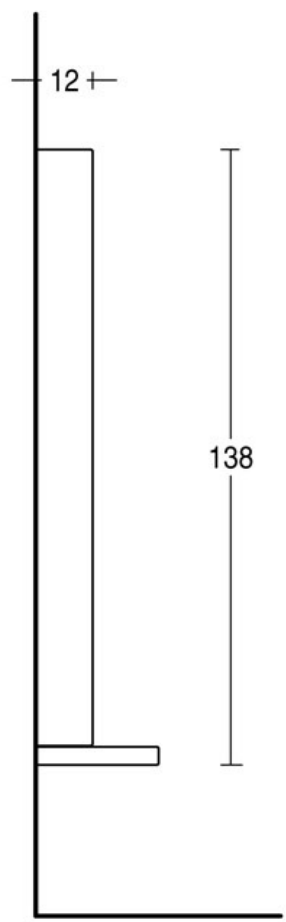

YORK

Surround with tall majolica front panel plus base available in a wide range of colours. The jointless vertical element is uniquely attractive. Available with or without bench. Steel frame with black enamel finish (the photo shows the Bianco Antico majolica version with bench , tall wood-burning firebox MA 266 SL).

Technical data compatibility and dimensions see pdf

Compatible Fireplace

MA 266 SL

?????????????? ???????

Copyright © 2010. Tutti i diritti sulle immagini ed i testi sono riservati. Sono vietate la riproduzione e diffusione, anche parziale, in qualsiasi forma, delle fotografie e dei testi. I trasgressori saranno perseguiti a norma di legge. Tutti i prodotti illustrati costituiscono creazione di proprietà della società Gruppo Piazzetta SpA. Ogni diritto di sfruttamento dei modelli è riservato. I/I marchi ed i segni distintivi della società sono di proprietà esclusiva della stessa.

Mod.	Ø	Kg
MA 266 SL	20	71

Copyright c. 2010. Tutti i diritti sulle immagini ed i testi sono riservati. Sono vietate la riproduzione e diffusione, anche parziale, in qualsiasi forma, delle fotografie e dei testi. I trasgressori saranno perseguiti a norma di legge. Tutti i prodotti illustrati costituiscono creazione di proprietà della società Gruppo Piazzetta SpA. Ogni diritto di sfruttamento dei modelli è riservato. Il marchio ed i segni distintivi della società sono di proprietà esclusiva della satessa.

Mod.	Ø	Kg
MA 266 SL	20	61