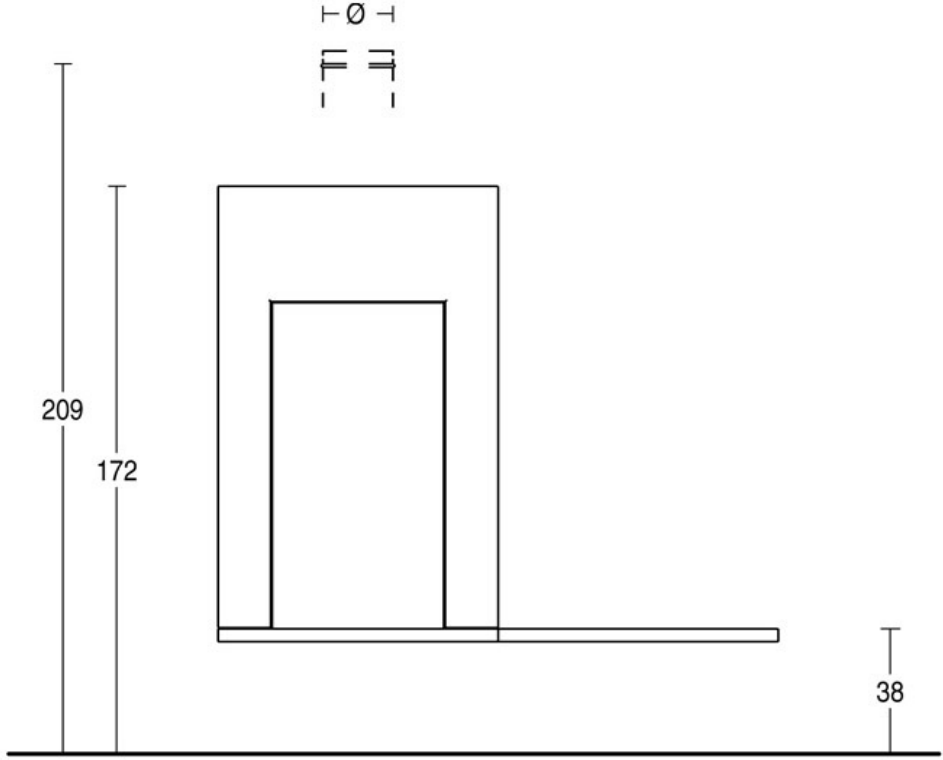

?????????????? ???????

Copyright © 2010. Tutti i diritti sulle immagini ed i testi sono riservati. Sono vietate la riproduzione e diffusione, anche parziale, in qualsiasi forma, delle fotografie e dei testi. I trasgressori saranno perseguiti a norma di legge. Tutti i prodotti illustrati costituiscono creazione di proprietà della società Gruppo Piazzetta SpA. Ogni diritto di sfruttamento dei modelli è riservato. I/I marchi ed i segni distintivi della società sono di proprietà esclusiva della stessa.

Mod.	Ø	Kg
MA 266 SL	20	71