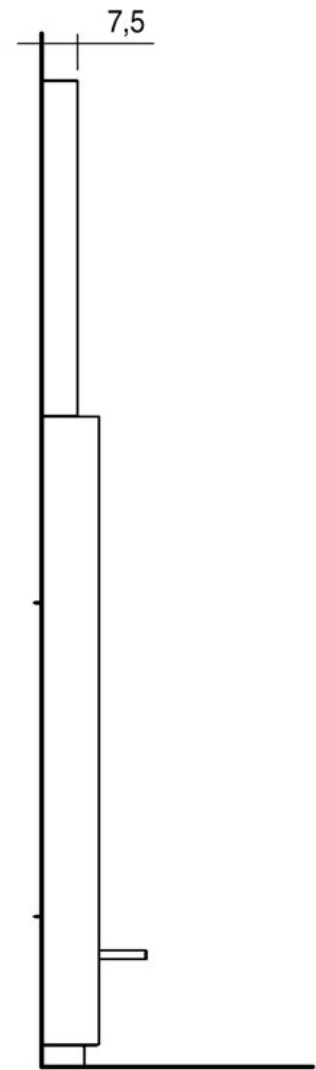

DERBY

Surround with handmade jointless majolica front panel which gives a uniquely clear-cut effect to the fireplace and is available in a wide range of colours. Base, frame and hood in steel with black enamel finish (the photo shows the Lino majolica version, tall wood-burning firebox MA 266 SL).

Technical data compatibility and dimensions see pdf

Compatible Fireplace

MA 266 SL

????????????? ???????

Mod.	Ø	Kg
MA 266	25	56

Copyright c. 2010. Tutti i diritti sulle immagini ed i testi sono riservati. Sono vietate la riproduzione e diffusione, anche parziale, in qualsiasi forma, delle fotografie e dei testi. I trasgressori saranno perseguiti a norma di legge. Tutti i prodotti illustrati costituiscono creazione di proprietà della società Gruppo Piazzetta SpA. Ogni diritto di sfruttamento dei modelli è riservato. Il marchio ed i segni distintivi della società sono di proprietà esclusiva della satessa.