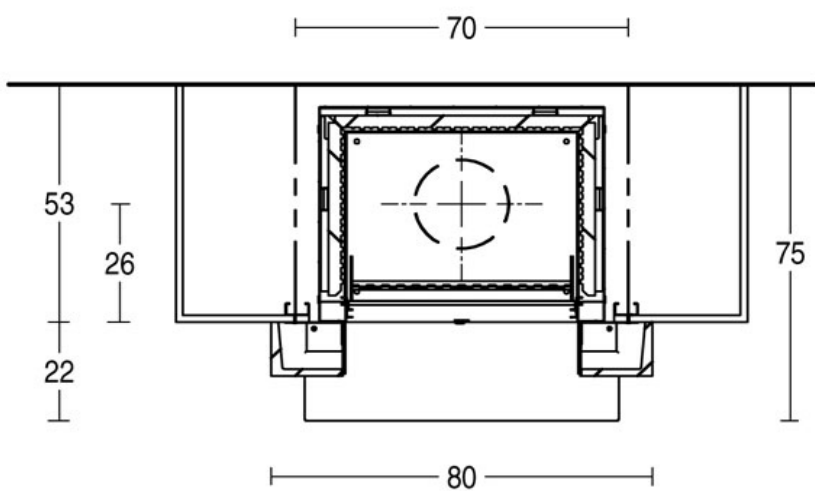

Technical data compatibility and dimensions see pdf

Compatible Fireplace

MA 266 SL

????????????? ???????

Mod.	Ø	Kg
MA 266	25	56

Copyright c. 2010. Tutti i diritti sulle immagini ed i testi sono riservati. Sono vietate la riproduzione e diffusione, anche parziale, in qualsiasi forma, delle fotografie e dei testi. I trasgressori saranno perseguiti a norma di legge. Tutti i prodotti illustrati costituiscono creazione di proprietà della società Gruppo Piazzetta SpA. Ogni diritto di sfruttamento dei modelli è riservato. Il marchio ed i segni distintivi della società sono di proprietà esclusiva della satessa.