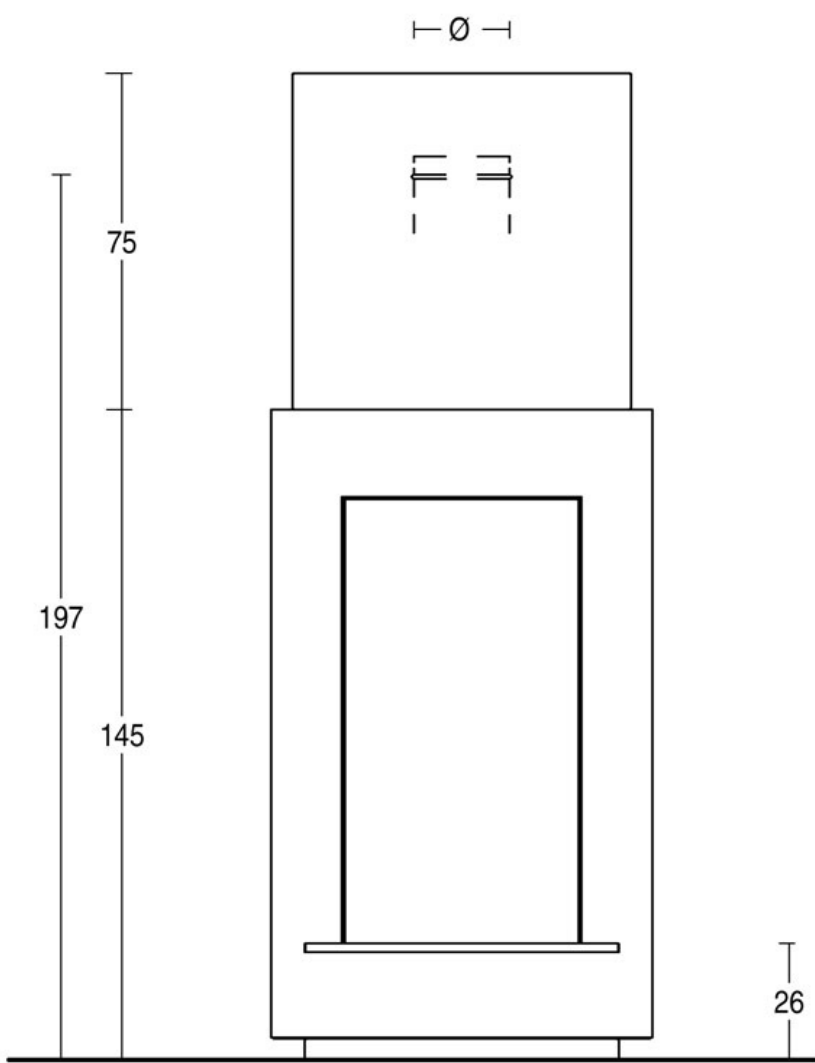

Technical data compatibility and dimensions see pdf

Compatible Fireplace

MA 266 SL

????????????? ???????

Mod.	Ø	Kg
MA 266	25	56

Copyright c. 2010. Tutti i diritti sulle immagini ed i testi sono riservati. Sono vietate la riproduzione e diffusione, anche parziale, in qualsiasi forma, delle fotografie e dei testi. I trasgressori saranno perseguiti a norma di legge. Tutti i prodotti illustrati costituiscono creazione di proprietà della società Gruppo Piazzetta SpA. Ogni diritto di sfruttamento dei modelli è riservato. Il marchio ed i segni distintivi della società sono di proprietà esclusiva della satessa.