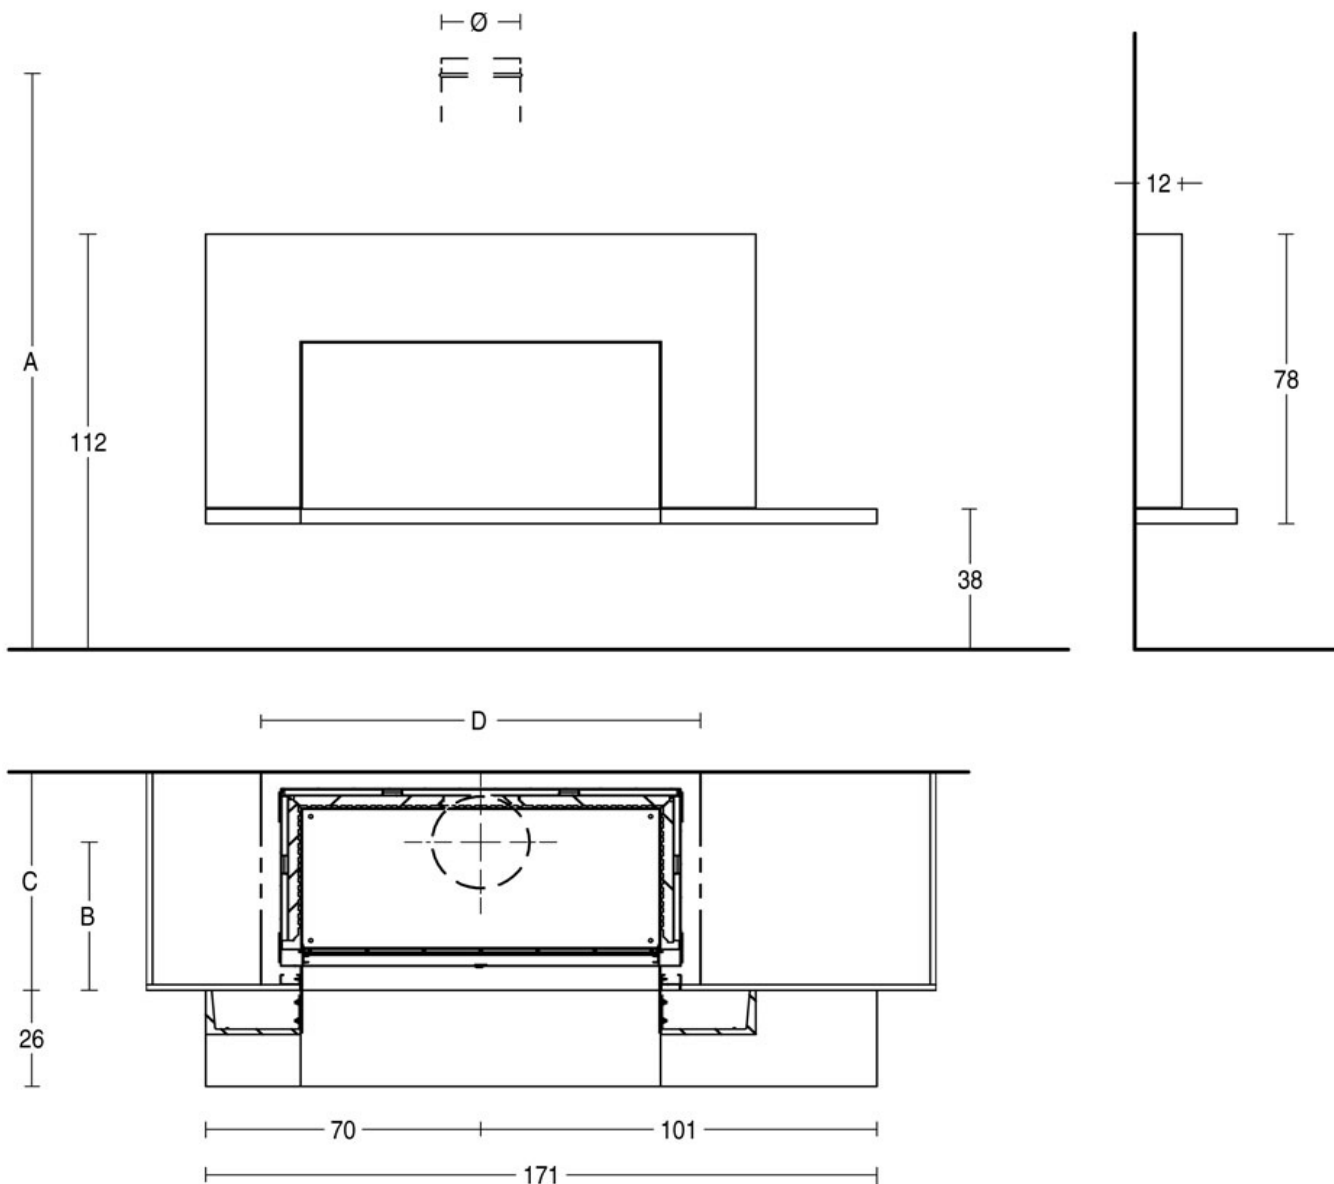

???????????????? ???? ?

Mod.	A	B	C	D	Ø	Kg
MA 263 SL	154	40	59.5	112	25	71
MA 263 B SL	154	30	61	112	20	71
ME 90/44	161	46.5	70.5	113	25	71
ME 90/44 B	161	36.5	73	113	25	71
MC 90/44	84	38.5	58.5	117.5	20	71
IG 90	91.5	32.5	50	103	15	71
IG 90 B	91.5	25.5	51.5	112	15	71

Copyright c. 2010. Tutti i diritti sulle immagini ed i testi sono riservati. Sono vietate la riproduzione e diffusione, anche parziale, in qualsiasi forma, delle fotografie e dei testi. I trasgressori saranno perseguiti a norma di legge. Tutti i prodotti illustrati costituiscono creazione di proprietà della società Gruppo Piazzetta SpA. Ogni diritto di sfruttamento dei modelli è riservato. I marchi ed i segni distintivi della società sono di proprietà esclusiva della stessa.