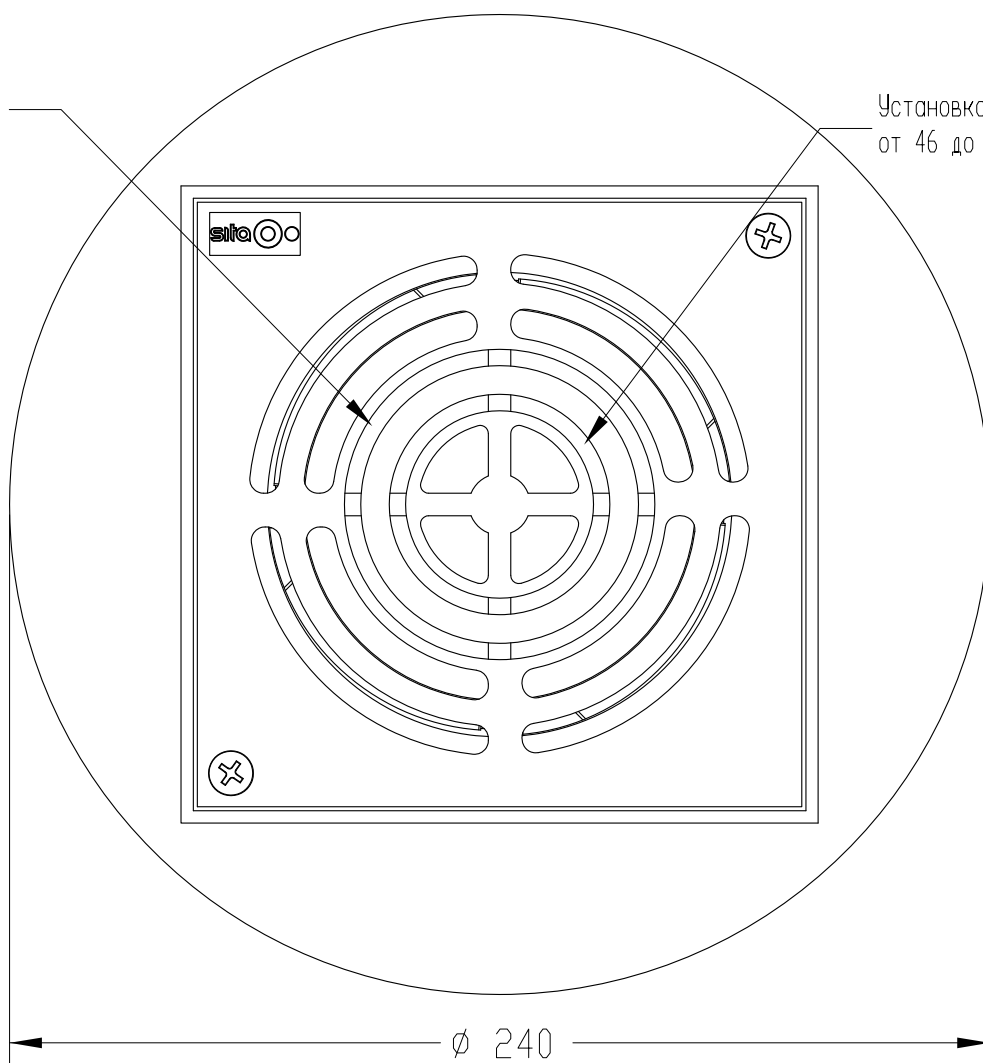

Установка трубы  
от 68 до 76 мм.

Установка трубы  
от 46 до 54 мм.

Состояние: 01.2007	Масштаб: 1:2	Вес: 0,9 кг	Террасная насадка SitaStandard/Trendy, десятикратное изменение высоты от 34 до 100 мм. Материал: алюминий Артикул: 15 90 60