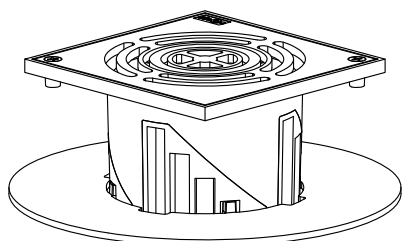

Установка трубы  
от 68 до 76 мм.

Установка трубы  
от 46 до 54 мм.

Состояние: 01.2007	Масштаб: 1:2	Вес: 0,9 кг	Террасная насадка SitaStandard/Trendy, десятикратное изменение высоты от 34 до 100 мм. Материал: алюминий Артикул: 15 90 60