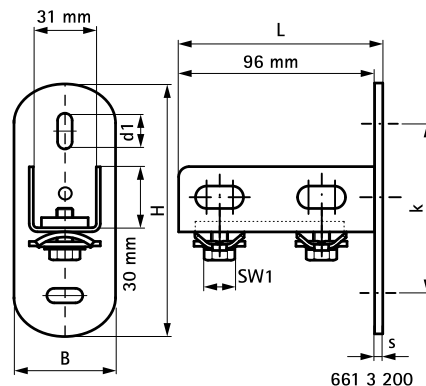

BIS RapidRail® Стеновой держатель

(G 15 05)

монтаж к стене и полу

661 3 200

661 3 235

Свойства и преимущества

- удобный в монтаже держатель для профилей
- для настенного монтажа профиля
- профиль может быть смонтирован открытой стороной частью вниз или в сторону
- Арт. № 6613200: подходит для WM0, 1, 15, 2, 30
- Арт. № 6613235: подходит для WM35
- для удобства монтажа крепежные отверстия размещены под углом 90°
- используется сварка в углекислом газе
- с предварительно смонтированными монтажными гайками BIS RapidRail® для быстрого и надежного монтажа
- материал: металлические части из стали 1.0332; пружина из полиоксиметилена (POM) зеленого цвета
- оцинковка: электролитическая

Арт. №	L	B	H	s	d1	k	SW1	T _(max.) (Nm)	Тип	F _{a,z} (H)	Уп.мин
6613200	100 mm	50 (мм)	123 (мм)	4,0 (мм)	25 x 11 (мм)	83 (мм)	13 (мм)	15,0	WM0 - 30	2 850	25
6613235	80 mm	60 (мм)	133 (мм)	5,0 (мм)	25 x 11 (мм)	93 (мм)	13 (мм)	15,0	WM35	2 850	25

Комбинировать с
BIS RapidRail® Профиль монтажный