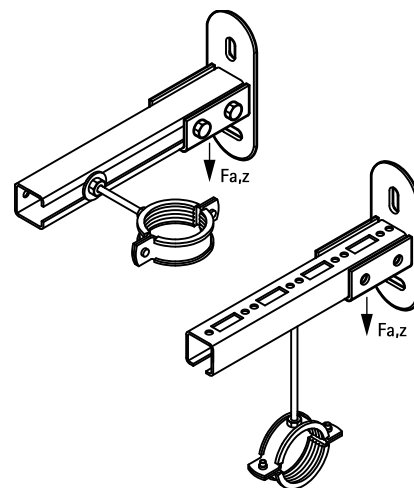

BIS RapidRail® Стеновой держатель

(G 15 05)

монтаж к стене и полу

661 3 200

661 3 235

Свойства и преимущества

- удобный в монтаже держатель для профилей
- для настенного монтажа профиля
- профиль может быть смонтирован открытой стороной частью вниз или в сторону
- Арт. № 6613200: подходит для WM0, 1, 15, 2, 30
- Арт. № 6613235: подходит для WM35
- для удобства монтажа крепежные отверстия размещены под углом 90°
- используется сварка в углекислом газе
- с предварительно смонтированными монтажными гайками BIS RapidRail® для быстрого и надежного монтажа
- материал: металлические части из стали 1.0332; пружина из полиоксиметилена (POM) зеленого цвета
- оцинковка: электролитическая

Арт. №	L	B	H	s	d1	k	SW1	T _(max.) (Nm)	Тип	F _{a,z} (H)	Уп.мин
6613200	100 mm	50 (мм)	123 (мм)	4,0 (мм)	25 x 11 (мм)	83 (мм)	13 (мм)	15,0	WM0 - 30	2 850	25
6613235	80 mm	60 (мм)	133 (мм)	5,0 (мм)	25 x 11 (мм)	93 (мм)	13 (мм)	15,0	WM35	2 850	25

Комбинировать с
BIS RapidRail® Профиль монтажный