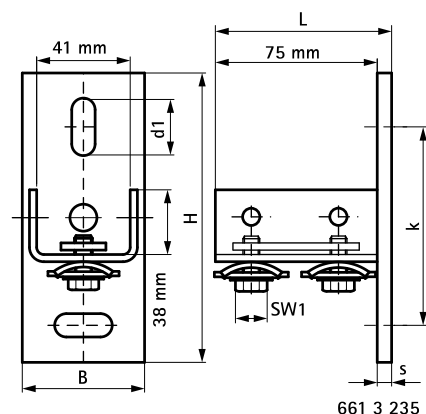

BIS RapidRail® Стеновой держатель

(G 15 05)

монтаж к стене и полу

661 3 200

661 3 235

Свойства и преимущества

- удобный в монтаже держатель для профилей
- для настенного монтажа профиля
- профиль может быть смонтирован открытой стороной частью вниз или в сторону
- Арт. № 6613200: подходит для WM0, 1, 15, 2, 30
- Арт. № 6613235: подходит для WM35
- для удобства монтажа крепежные отверстия размещены под углом 90°
- используется сварка в углекислом газе
- с предварительно смонтированными монтажными гайками BIS RapidRail® для быстрого и надежного монтажа
- материал: металлические части из стали 1.0332; пружина из полиоксиметилена (POM) зеленого цвета
- оцинковка: электролитическая

Арт. №	L	B	H	s	d1	k	SW1	T _(max.) (Nm)	Тип	F _{a,z} (H)	Уп.мин
6613200	100 mm	50 (мм)	123 (мм)	4,0 (мм)	25 x 11 (мм)	83 (мм)	13 (мм)	15,0	WM0 - 30	2 850	25
6613235	80 mm	60 (мм)	133 (мм)	5,0 (мм)	25 x 11 (мм)	93 (мм)	13 (мм)	15,0	WM35	2 850	25