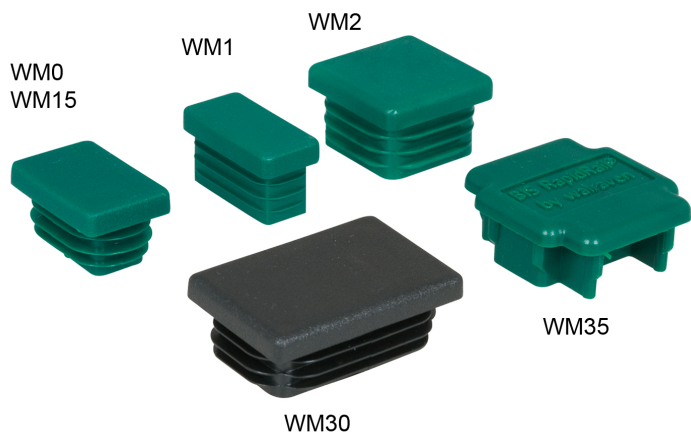

BIS Заглушки для профиля

защита для торцов профиля

(G 45 05)

Свойства и преимущества

- для закрытия торцов монтажного профиля и как защита от ранения рук
- просто вдавить или вбить
- Материал: PE (полиэтилен)

Арт. №	Тип	Цвет	Уп.мин	Уп.макс
6566000	WM0 (27x18 mm), WM15 (30x20 mm)	зеленый	50	250
6566001	WM1 (30x15 mm)	зеленый	50	250
6566002	WM2 (30x30 mm)	зеленый	25	250
6566030	WM30 (30x45 mm)	черный	20	200
6566035	WM35 (38x40 mm)	зеленый	20	200

Комбинировать с

BIS RapidRail® Профиль монтажный
 BIS RapidRail® Консоль стеновая
 (BUP1000)