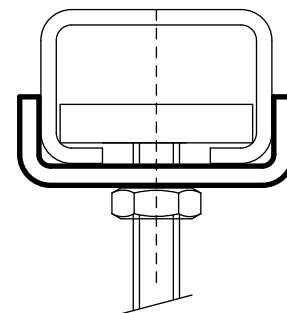

BIS Шайбы (U-образные)

(G 30 85)

монтаж в профиле BIS RapidRail®

Свойства и преимущества

- предотвращает разгибание профиля
- для большей стабильности конструкции
- Арт. № 65350XX: подходит для WM0
- Арт. № 65351XX: подходит для WM1, 15, 2, 30, 35
- оцинковка: по методу Сендимира
- материал: сталь

Арт. №	L	B	H	d1	Тип	Уп.мин	Уп.макс
		(мм)	(мм)	(мм)			
6535008	25 mm	28,0	10,5	Ø 9,0	WM0	50	250
6535010	25 mm	28,0	10,5	Ø 11,0	WM0	50	250
6535109	25 mm	30,5	9,0	Ø 9,0	WM1 - 35	50	250
6535110	25 mm	30,5	9,0	Ø 10,5	WM1 - 35	50	250
6535112	25 mm	30,5	9,0	Ø 12,5	WM1 - 35	50	250