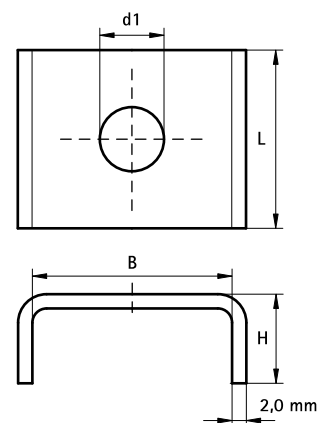

BIS Шайбы (U-образные)

(G 30 85)

монтаж в профиле BIS RapidRail®

Свойства и преимущества

- предотвращает разгибание профиля
- для большей стабильности конструкции
- Арт. № 65350XX: подходит для WM0
- Арт. № 65351XX: подходит для WM1, 15, 2, 30, 35
- оцинковка: по методу Сендимира
- материал: сталь

Арт. №	L	B	H	d1	Тип	Уп.мин	Уп.макс
		(мм)	(мм)	(мм)			
6535008	25 mm	28,0	10,5	Ø 9,0	WM0	50	250
6535010	25 mm	28,0	10,5	Ø 11,0	WM0	50	250
6535109	25 mm	30,5	9,0	Ø 9,0	WM1 - 35	50	250
6535110	25 mm	30,5	9,0	Ø 10,5	WM1 - 35	50	250
6535112	25 mm	30,5	9,0	Ø 12,5	WM1 - 35	50	250