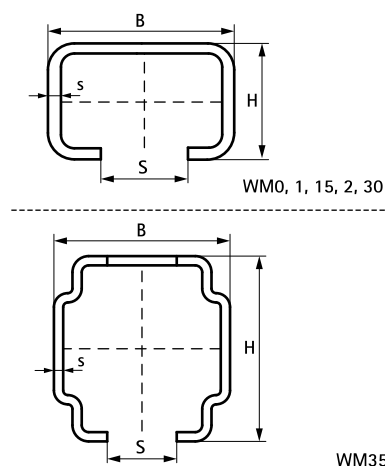

Комбинировать с

- BIS RapidRail® Гайки быстрого монтажа
- BIS RapidRail® Болты быстрого монтажа
- BIS Заглушки для профиля

Комбинировать с

- BIS RapidRail® Уголки 90°
- BIS RapidRail® Уголки 135°
- BIS RapidRail® Шуруп TX30