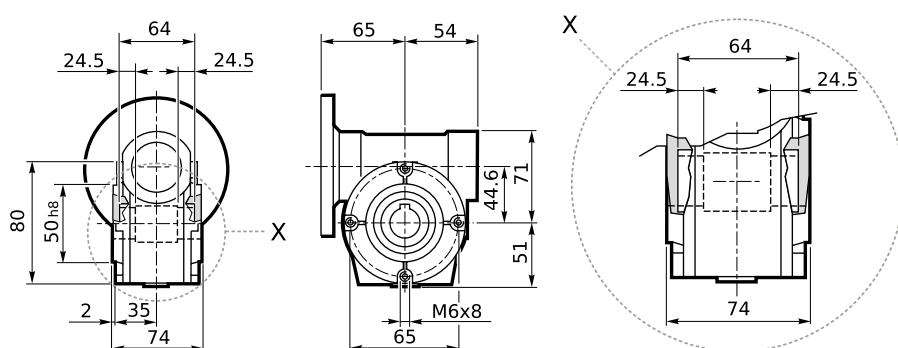

## Product Dimensions

### Designation

VF 44 P1 14 P71 B14 B3 BN 71B 4 230/400-50 IP55 CLF B14

Dimensions [mm], Italic [In]

### Gearbox Dimensions

### Input Dimensions