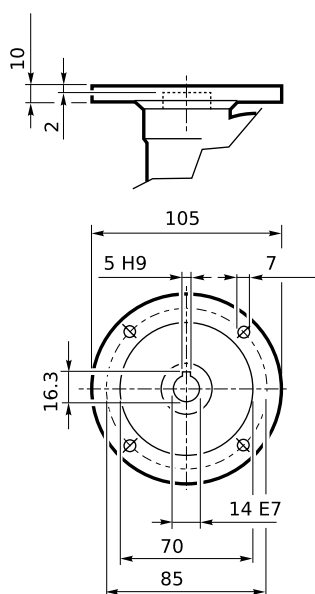

## Product Dimensions

### Designation

VF 44 P1 14 P71 B14 B3 BN 71B 4 230/400-50 IP55 CLF B14

Dimensions [mm], Italic [In]

### Gearbox Dimensions

### Input Dimensions