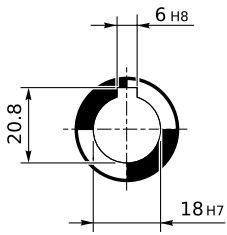

Output Shaft