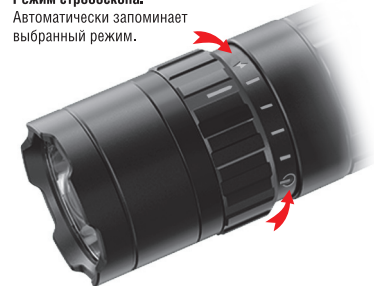

РЕКОМЕНДАЦИИ ПО ИСПОЛЬЗОВАНИЮ

Поворотный механизм верхней части фонаря прокручивается для включения/выключения и переключения режимов:

Режим минимальной мощности света

Режим средней мощности света

Режим максимальной мощности света

Турбо режим

Режим стробоскопа.

Автоматически запоминает выбранный режим.