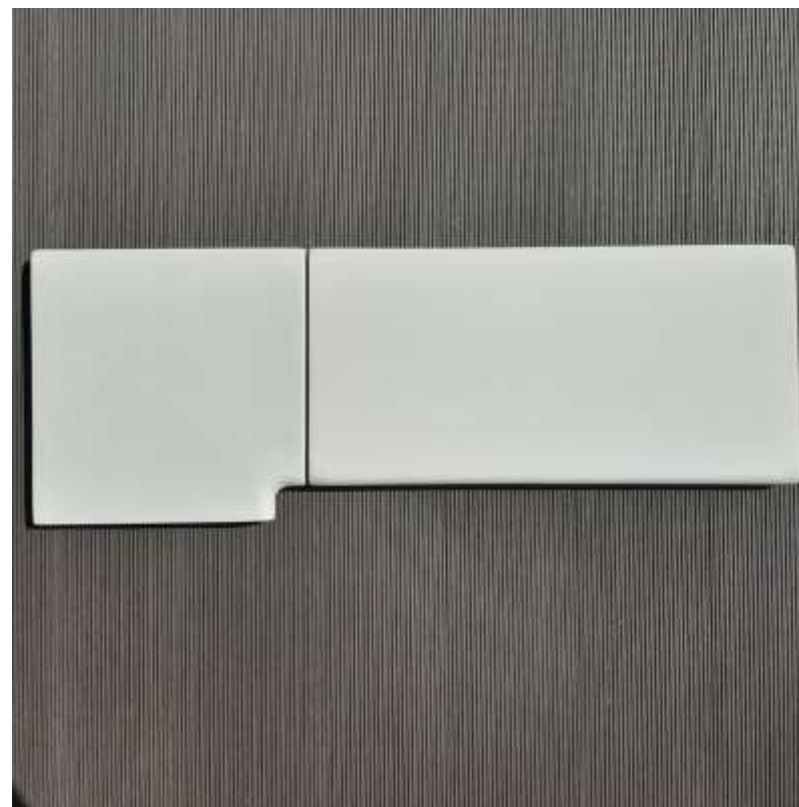

ПЛОСКИЙ 250 / 280 / 320

Копинг прямой 25x50, 28x50, 32x50 см

Размеры / вес:
250x250x40 мм / 11 кг
280x250x40 мм / 12 кг
320x250x40 мм / 13 кг