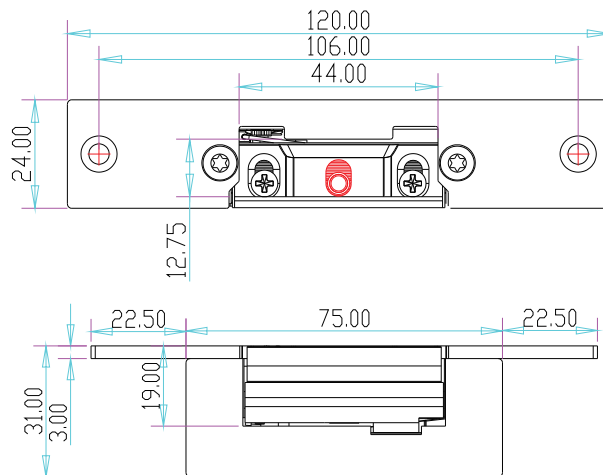

YLI ELECTRONIC

Электрозащелка YS-134E для системы контроля доступа

Технические характеристики

Модель	Размер	Питание	Потребление	Дополнительно	Приминение	Вес
YS-134E	110Lx24Wx28,5H	DC12V DC24V	12 В / 280 мА; 24 В / 160 мА	Отказоустойчивый (НЕТ)	Деревянная дверь Металлическая дверь	0.28к г
YS-134BE	120Lx24Wx31H	DC12V DC24V	12 В / 280 мА; 24 В / 160 мА	Отказоустойчивый (НЕТ)	Деревянная дверь Металлическая дверь	0.28к г

YS-134BE