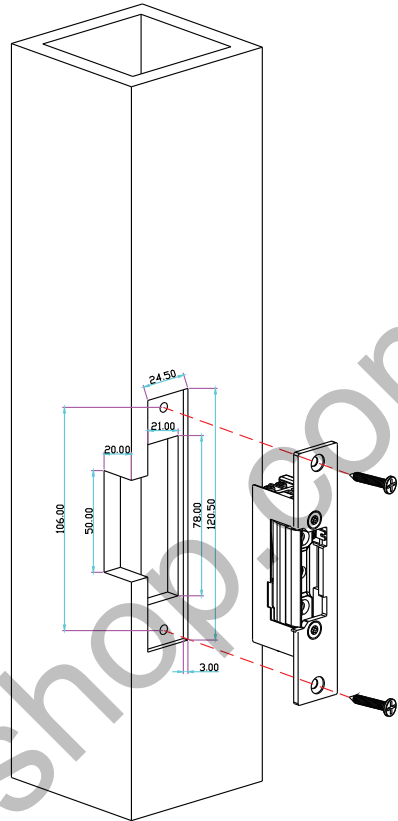

YS-134E

YS-134BE

Проводное соединение