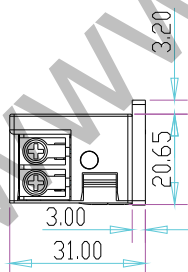

YLI ELECTRONIC

Электрозащелка YS-134E для системы контроля доступа

Технические характеристики

Модель	Размер	Питание	Потребление	Дополнительно	Приминение	Вес
YS-134E	110Lx24Wx28,5H	DC12V DC24V	12 В / 280 мА; 24 В / 160 мА	Отказоустойчивый (НЕТ)	Деревянная дверь Металлическая дверь	0.28к г
YS-134BE	120Lx24Wx31H	DC12V DC24V	12 В / 280 мА; 24 В / 160 мА	Отказоустойчивый (НЕТ)	Деревянная дверь Металлическая дверь	0.28к г

YS-134BE