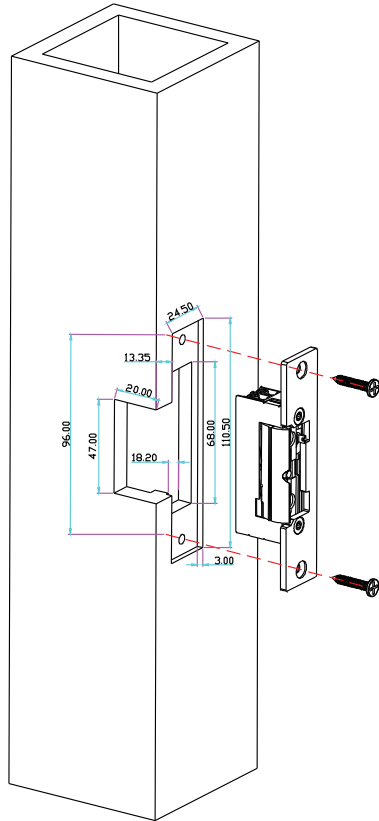

YS-134E

YS-134BE

Проводное соединение