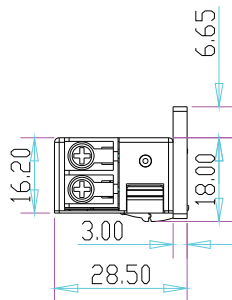

YLI ELECTRONIC

Электрозащелка YS-134E для системы контроля доступа

Технические характеристики

| Модель | Размер | Питание | Потребление | Дополнительно | Приминение | Вес |
|----------|----------------|----------------|---------------------------------|------------------------|---|---------|
| YS-134E | 110Lx24Wx28,5H | DC12V DC24V | 12 В / 280 мА; 24 В / 160 мА | Отказоустойчивый (НЕТ) | Деревянная дверь Металлическая дверь | 0.28к г |
| YS-134BE | 120Lx24Wx31H | DC12V DC24V | 12 В / 280 мА; 24 В / 160 мА | Отказоустойчивый (НЕТ) | Деревянная дверь Металлическая дверь | 0.28к г |