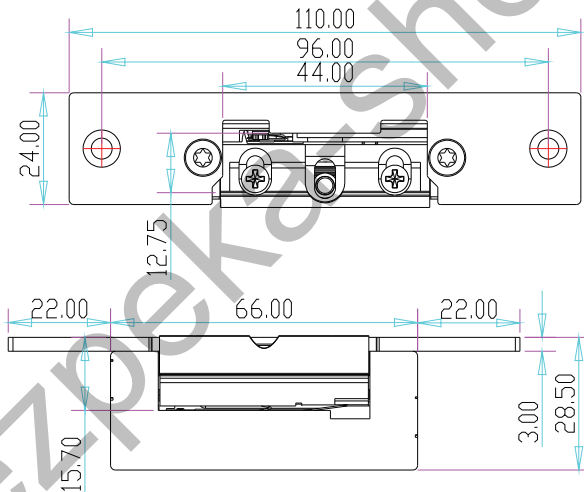

YLI ELECTRONIC

Электрозащелка YS-134E для системы контроля доступа

Технические характеристики

| Модель | Размер | Питание | Потребление | Дополнительно | Приминение | Вес |
|----------|----------------|----------------|---------------------------------|------------------------|---|---------|
| YS-134E | 110Lx24Wx28,5H | DC12V DC24V | 12 В / 280 мА; 24 В / 160 мА | Отказоустойчивый (НЕТ) | Деревянная дверь Металлическая дверь | 0.28к г |
| YS-134BE | 120Lx24Wx31H | DC12V DC24V | 12 В / 280 мА; 24 В / 160 мА | Отказоустойчивый (НЕТ) | Деревянная дверь Металлическая дверь | 0.28к г |