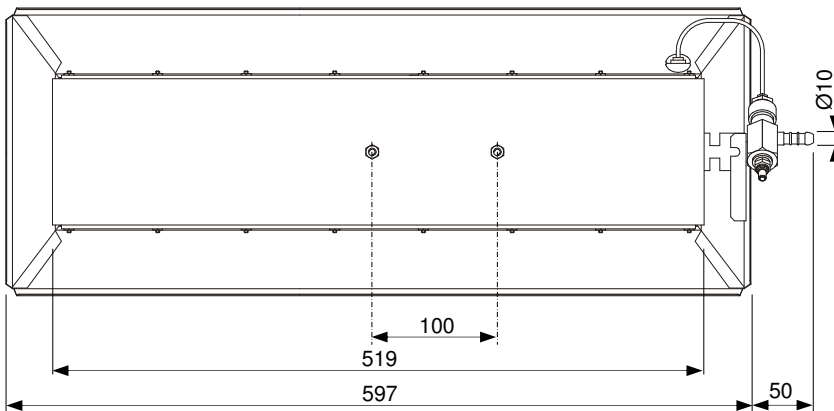

16 ZRS

Мощность (В)	7100
Давление (мбар)	148
Потребление (г/ч)	510
Иинжектор(1/100мм)	95

Согласно национальным нормам, возможности использования следующие :

- регулируемый редуктор от 50 до 150 мбар.
- фиксированный редуктор на 150 мбар.