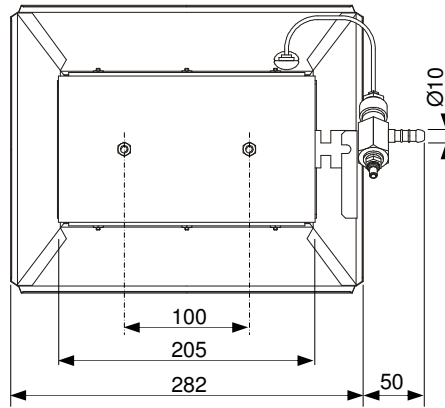

## 6 ZRS

Мощность (В)	3000
Давление (мбар)	148
Потребление (г/ч)	214
Иинжектор(1/100мм)	65

**Пример установки**  
(подвижной штатив,  
редуктор и газовый балон  
не поставляется)

## 12 ZRS

Мощность (В)	6000
Давление (мбар)	148
Потребление (г/ч)	410
Иинжектор(1/100мм)	85