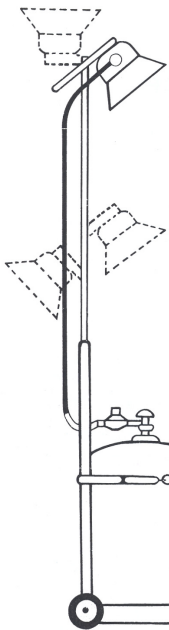

# ГОРЕЛКИ ПОРТАТИВНЫЕ ZRS

05000321/0

## 6 ZRS

Мощность (В)	3000
Давление (мбар)	148
Потребление (г/ч)	214
Иинжектор(1/100мм)	65

**Пример установки**  
(подвижной штатив,  
редуктор и газовый балон  
не поставляется)