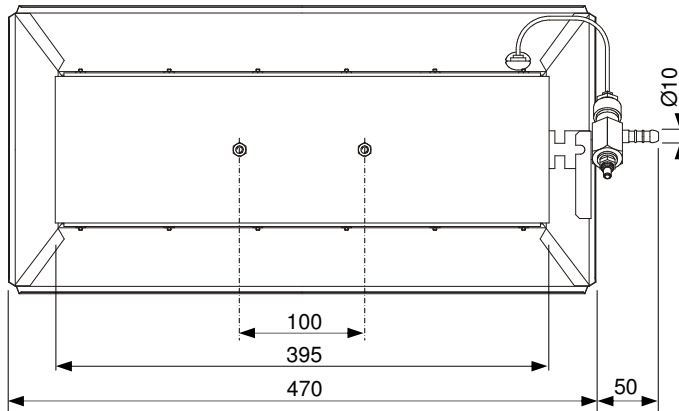

12 ZRS

Мощность (В)	6000
Давление (мбар)	148
Потребление (г/ч)	410
Иинжектор(1/100мм)	85