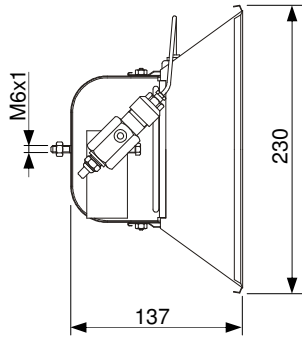

## 6 ZRS

Мощность (В)	3000
Давление (мбар)	148
Потребление (г/ч)	214
Иинжектор(1/100мм)	65

**Пример установки**  
(подвижной штатив,  
редуктор и газовый балон  
не поставляется)