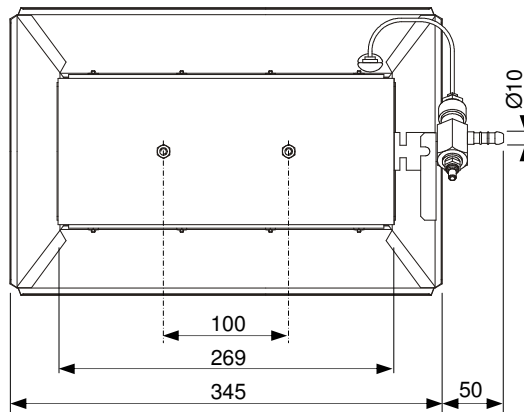

## 6 ZRS

Мощность (В)	3000
Давление (мбар)	148
Потребление (г/ч)	214
Иинжектор(1/100мм)	65

**Пример установки**  
(подвижной штатив,  
редуктор и газовый балон  
не поставляется)