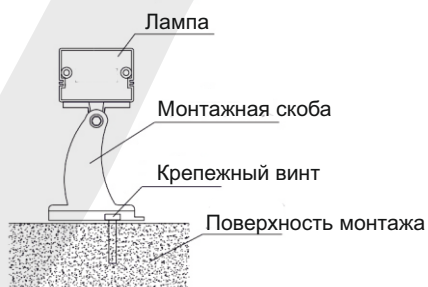

LE-WW4828WF-36W

Описание

- Использование линз круглой формы даёт более однородный засвет, так что эффект заливки стен более насыщенный

Использование полиуретанового клея с полным покрытием конструкции

- даёт стабильную и надёжную защиту от попадания влаги, что обеспечивает надёжность и качество продукции
- Вывод кабеля снизу даёт возможность собирать одну сплошную линию светильников без разрывов

Корпус изготовлен из алюминиевого авиационного профиля

- который нелегко деформировать, имеет хорошие характеристики рассеивания тепла
- Питания низкого напряжения 24 В делает продукт более безопасным и стабильным

Размеры

Установка

Характеристики

Тип LED	SMD 3030 Osram
Количество	36
Напряжение	DC 24V
Мощность	36W
Ток	1500mA
Размеры	1000*48*28mm
Цвет	монохромный
Угол свечения	15*60°
Цвет корпуса	естественный алюминий
Материал корпуса	алюминий+закаленное стекло
Клей	Полиуретановый герметик
Степень защиты	IP66
Огнестойкость	V-0