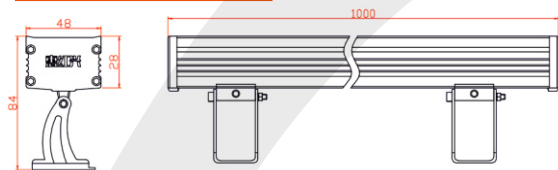

LE-WW4828WF-36W

Описание

- Использование линз круглой формы даёт более однородный засвет, так что эффект заливки стен более насыщенный

Использование полиуретанового клея с полным покрытием конструкции

- даёт стабильную и надёжную защиту от попадания влаги, что обеспечивает надёжность и качество продукции
- Вывод кабеля снизу даёт возможность собирать одну сплошную линию светильников без разрывов

Корпус изготовлен из алюминиевого авиационного профиля

- который нелегко деформировать, имеет хорошие характеристики рассеивания тепла
- Питания низкого напряжения 24 В делает продукт более безопасным и стабильным

Размеры

Установка

Характеристики

Тип LED	SMD 3030 Osram
Количество	36
Напряжение	DC 24V
Мощность	36W
Ток	1500mA
Размеры	1000*48*28mm
Цвет	монохромный
Угол свечения	15*60°
Цвет корпуса	естественный алюминий
Материал корпуса	алюминий+закаленное стекло
Клей	Полиуретановый герметик
Степень защиты	IP66
Огнестойкость	V-0