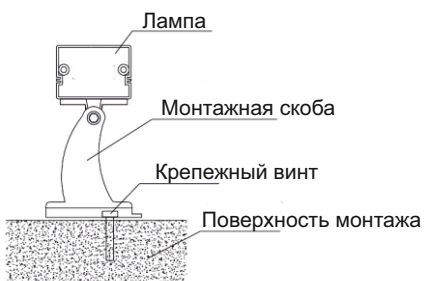

LE-WW3928WF-18W

LE-WW3928WF-24W

OSRAM

CREE

Описание

- Использование линз круглой формы даёт более однородный засвет, так что эффект заливки стен более насыщенный
- Использование полиуретанового клея с полным покрытием конструкции даёт стабильную и надёжную защиту от попадания влаги, что обеспечивает надёжность и качество продукции
- Вывод кабеля снизу даёт возможность собирать одну сплошную линию светильников без разрывов
- Корпус изготовлен из алюминиевого авиационного профиля который нелегко деформировать, имеет хорошие характеристики рассеивания тепла
- Питания низкого напряжения 24 В делает продукт более безопасным и стабильным

Размеры

Характеристики

Тип LED	SMD 3030 Osram
Количество	18/24
Напряжение	DC 24V
Мощность	18W/24W
Размеры	1000*39*28mm
Цвет	монохромный
Угол свечения	15*60°
Цвет корпуса	серый металллик
Материал корпуса	
Клей	алюминий+закаленное стекло
Степень защиты	Ip65
Огнестойкость	V-0

Установка

Схема подключения