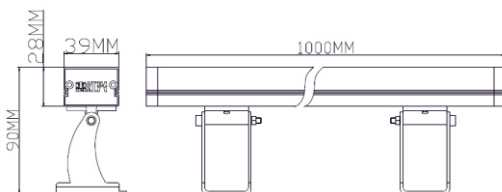

### Описание

- Использование линз круглой формы даёт более однородный засвет, так что эффект заливки стен более насыщенный
- Использование полиуретанового клея с полным покрытием конструкции даёт стабильную и надёжную защиту от попадания влаги, что обеспечивает надёжность и качество продукции
- Вывод кабеля снизу даёт возможность собирать одну сплошную линию светильников без разрывов
- Корпус изготовлен из алюминиевого авиационного профиля который нелегко деформировать, имеет хорошие характеристики рассеивания тепла
- Питания низкого напряжения 24 В делает продукт более безопасным и стабильным

### Размеры

### Характеристики

Тип LED	SMD 3030 Osram
Количество	18/24
Напряжение	DC 24V
Мощность	18W/24W
Размеры	1000*39*28mm
Цвет	монохромный
Угол свечения	15*60°
Цвет корпуса	серый металллик
Материал корпуса	
Клей	алюминий+закаленное стекло
Степень защиты	Ip65
Огнестойкость	V-0